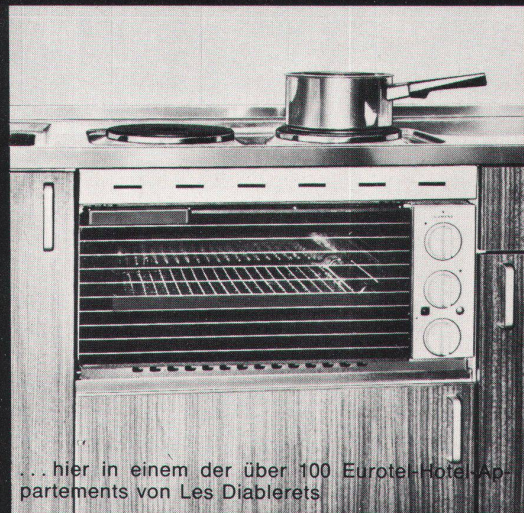

Raum + Handwerk
Rivista Tecnica
Hoch + Tiefbau
bau/bautechnik
Bau + Holz
Edilizia Svizzera
L'Ouvrier
Anthos
Protector

Wir führen Spezialitäten

Zum Beispiel: Kleinherd mit Backofen und Grillkomfort

HT 5203 freistehend

Eingebaut in Kleinküche ...

... hier in einem der über 100 Eurotel-Hotel-Appartements von Les Diablerets

SIEMENS

Einbaugeräte
mit dem gewissen Extra

Dieses 2-Platten-Réchaud mit Backofen wurde speziell für Studios, Appartements, Alterswohnungen und Schwesternhäuser entwickelt. So sind die Hotel-Appartements des Eurotel in Les Diablerets, St. Moritz, Montreux, Crans sur Sierre und Interlaken mit dem HT 5204 bestückt worden.

SIEMENS-Kleinherd HT 5204, 380 V

Backofen mit Vollglastür, Beleuchtung und Grillsteckdose. Mit Temperaturwähler, 5 Kontrollampen: eine für den Backofen, eine für den Betriebszustand des Herdes. Kochplatten: 1x18 cm ∅ 2000 W Blitz und 1x14,5 cm ∅ 1000 W normal.

Backofen 1200 W, Grill 1700 W (= Sonderzubehör). Masse: 320 mm hoch, 570 mm breit, 380 mm tief.

SIEMENS-Kleinbackofen HT 5000, 220 V. Baugleich, jedoch ohne Kochplatten und entsprechende Schalter.

Coupon