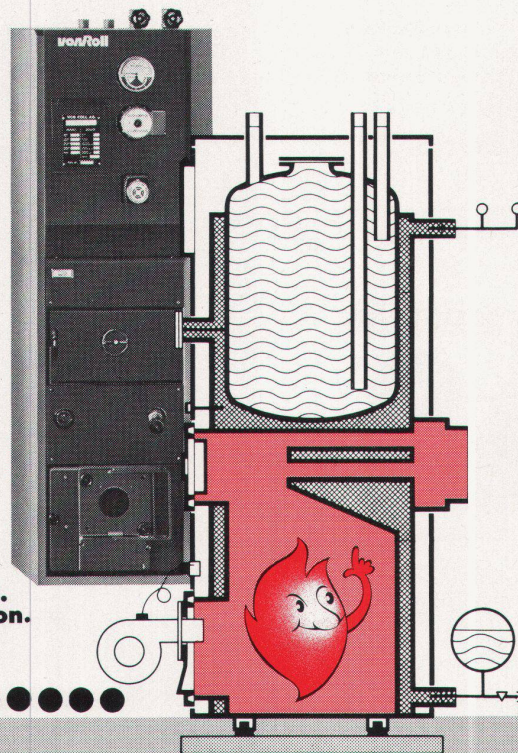

Das Öl können wir auch nicht billiger machen.

Aber das Heizen.

Rollomat TI

Leistungsbereich: 18 000 – 35 000 kcal/h

Heizen mit Öl wird immer teurer. Und darum wird der **Rollomat TI** immer aktueller. Denn er ist erstens **preisgünstig** in der Anschaffung und zweitens aussergewöhnlich **wirtschaftlich im Unterhalt**. Und das macht schlussendlich das Heizen billiger.

Und weil gerade von Öl die Rede ist: der Rollomat TI lässt sich mit wenigen Handgriffen von Öl auf feste Brennstoffe umstellen. Nur im Falle eines Falles einer weiteren Ölkrise.

Der **Rollomat TI** ist ein von Roll-Qualitäts-Erzeugnis. **Ein kompakter Heizkessel aus Stahl**. Mit einem emaillierten Warmwasserbereiter. Er enthält bereits die fertig verdrahtete Steuerung mit eingebautem Mischventil, Umwälzpumpe, Speisekabel und Brennersteckdose.

Wir senden Ihnen gerne unverbindlich Dokumentationsmaterial. Schicken Sie uns einfach den Coupon.

Er wird anschlussfertig verschalt, als komplette Einheit geliefert. Dank seiner geringen Bauhöhe und kleiner Grundrissfläche (er ist schmäler als eine 70-cm-Türe) findet er im kleinsten Raum Platz.

Wir senden Ihnen gerne technische Unterlagen.

vonRoll

von Roll AG, Sektor Heizung
4702 Oensingen
Telefon: 062 76 17 01 / 76 10 21

**von Roll-Heizkessel
von Roll-Garantie für Qualität
und Zuverlässigkeit**

Coupon

- ☐ Senden Sie mir bitte Unterlagen über den Rollomat TI.
- ☐ Ich habe Ihren neuen Heizkessel-Katalog noch nicht erhalten. Bitte senden Sie mir ein Exemplar.

Name/Firma _____

Adresse _____

PLZ _____ Ort _____

**Der neue
Heizkessel-Katalog
ist da.
Bitte anfordern.**

Coupon ausschneiden und einsenden an:
von Roll AG, Sektor Heizung, 4702 Oensingen