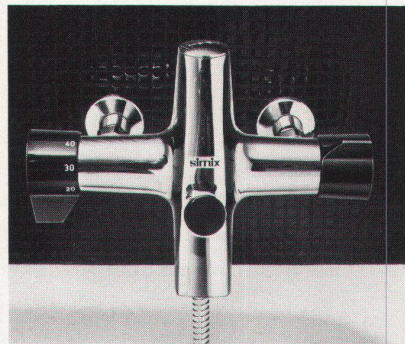

Download PDF: 17.03.2025

ETH-Bibliothek Zürich, E-Periodica, <https://www.e-periodica.ch>

Einbau-Waschtisch.

Körperform-Badewanne.

Wandhängendes Bidet mit Handdusche.

Automatischer Bademischer mit Brause.

Lavabo mit Einlochbatterie.