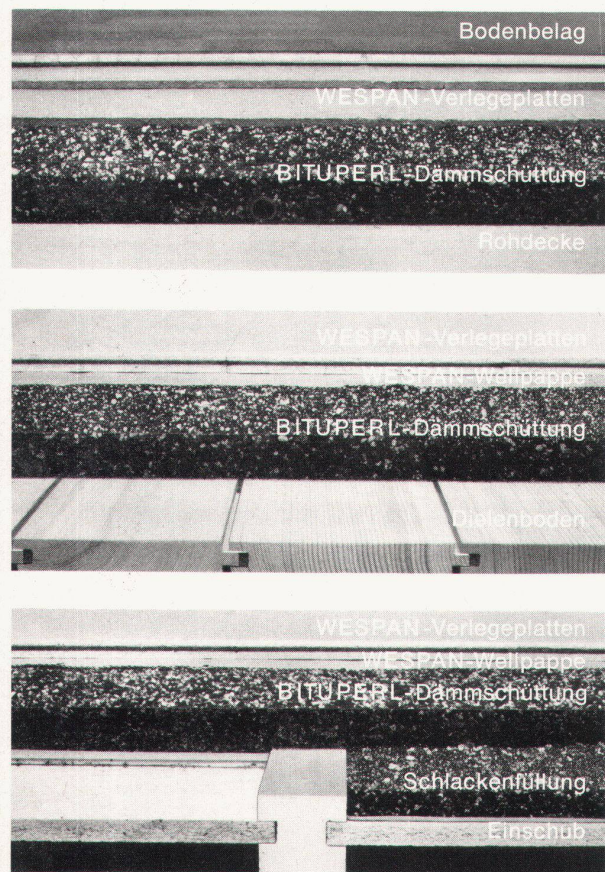

Dämmschüttung

Für Schreiner, Zimmerleute und Architekten die neue, effektive Lösung unter ein altes Problem: Fussboden -Trocken-konstruktionen.

Bituperl-Eigenschaften :

anorganisch, unbegrenzt haltbar, unverrottbar, egalisierend, feuerfest; mit guter Stabilität, hoher Kornfestigkeit, stand- und rutschfest, resistent gegen Ungeziefer, einfach zu verarbeiten.

Bituperl-Einsatzgebiete :

Für Problemlosen Höhenausgleich bzw. Begradigung von Rohdecken, alten Dielenböden, Holzbalkendecken etc. Mit Ausgezeichneter Trittschall- und Wärmedämmung.

Zur technisch einwandfreien Einbettung und Überbrückung von Installationsleitungen.

Bituperl-Verarbeitung :

Lehren auslegen zur millimetergenauen Verteilung, Bituperl aus Säcken aufschütten, mit Latten planeben abziehen – und fertig.

Bituperl-Produkte und -Beratung :

durch den Fachhandel oder direkt bei
H. Wenger, 8574 Lengwil TG
Perlite-Produkte
Telefon 072 - 8 29 52

**Kindergärten, Schulpavillons,
Büropavillons, Verkaufsläden,
Kantinen, Lagerhäuser**

**Unser Bauprogramm ist eines
der vielseitigsten der Schweiz
für vorfabrizierte Bauten.**

**Vertrauen Sie unserer
Jahrzehntelangen Erfahrung
im Elementbau. Verlangen Sie
unsere Dokumentation.**