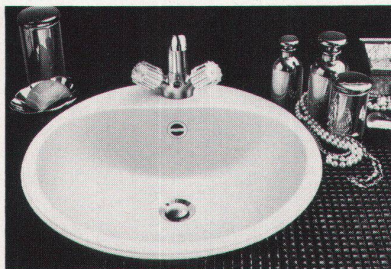

Download PDF: 01.04.2025

ETH-Bibliothek Zürich, E-Periodica, <https://www.e-periodica.ch>

Einbau-Waschtisch.

Körperform-Badewanne.

Wandhängendes Bidet mit Handdusche.

Automatischer Bademischer mit Brause.

Lavabo mit Einlochbatterie.

"Aus frostiger Zweckmässigkeit wurde bequeme Eleganz."

Das Architekten-Team Herr und Frau H. aus Z. hatte eine seltene Chance: ein total ausgebranntes Haus der 30er Jahre sollte völlig neu ausgestattet werden. Das vorher so kasernenhaft wirkende Badezimmer ist dabei besonders gut gelungen: Schwarze Miniatur-Mosaik-Plättli bis zur weissen Decke, Spiegelwände hinter Lavabo und Badewanne, Spiegel an der ganzen Front des Einbauschranks. So wirkt das Bad gross und weit und intim zugleich. «Gerade heutzutage werden Umbau-Aufträge immer interessanter», meint Frau H., «und wenn man aus frostiger Zweckmässigkeit bequeme Eleganz machen kann, dann ist die Aufgabe an sich auch reizvoll.»
Übrigens hatte sich der Bauherr sehr eingehend mit den Anregungen der «Aktion gegen langweilige Badezimmer» befasst.