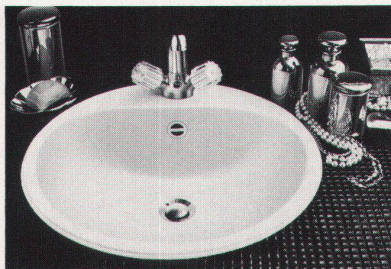

Download PDF: 17.03.2025

ETH-Bibliothek Zürich, E-Periodica, <https://www.e-periodica.ch>

Einbau-Waschtisch.

Körperform-Badewanne.

Wandhängendes Bidet mit Handdusche.

Automatischer Bademischer mit Brause.

Lavabo mit Einlochbatterie.

"Aus frostiger Zweckmässigkeit wurde bequeme Eleganz."

Das Architekten-Team Herr und Frau H. aus Z. hatte eine seltene Chance: ein total ausgebranntes Haus der 30er Jahre sollte völlig neu ausgestattet werden. Das vorher so kasernenhaft wirkende Badezimmer ist dabei besonders gut gelungen: Schwarze Miniatur-Mosaik-Plättli bis zur weissen Decke, Spiegelwände hinter Lavabo und Badewanne, Spiegel an der ganzen Front des Einbauschranks. So wirkt das Bad gross und weit und intim zugleich. «Gerade heutzutage werden Umbau-Aufträge immer interessanter», meint Frau H., «und wenn man aus frostiger Zweckmässigkeit bequeme Eleganz machen kann, dann ist die Aufgabe an sich auch reizvoll.»
Übrigens hatte sich der Bauherr sehr eingehend mit den Anregungen der «Aktion gegen langweilige Badezimmer» befasst.