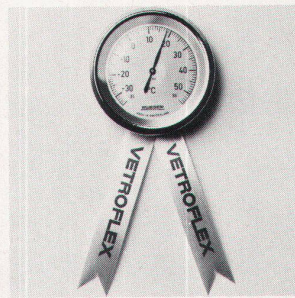

Lärm kostet Nerven. Heizenergie kostet Geld. Mit VETROFLEX-Isolierungen sparen Sie an beidem.

Lärm kostet Nerven. Heizenergie kostet Geld. Mit Vetroflex-Isolierstoffen sparen Sie an beidem. Der hohe Schallabsorptionsgrad zeichnet Vetroflex ebenso aus wie der hohe Wärmeleitwiderstand. Baulärm, Strassenlärm, Fluglärm und auch störende Geräusche im Hause drin werden durch Vetroflex erträglich gemacht. Und dem Problem der steigenden Heizkosten wird die Spitze gebrochen, weil Vetroflex den Energieverbrauch auf ein vernünftiges Mass reduziert. Doch Vetroflex hat noch weitere Vorteile: Vetroflex-Isolierstoffe brennen nicht, verrotten nicht und zersetzen sich nicht. Sie sind robust, leicht und können problemlos auch mit Messer oder Schere verarbeitet werden. Vetroflex ist kurzfristig durch den Fach-

handel lieferbar – in verschiedenen Raumgewichten und in rationellen Formaten.

**Es ist besser
heute isolieren zu können
als morgen zu müssen.**

**ISOVER
VETROFLEX**

FIBRIVER
(vorm. Glasfasern AG)
8155 Niederhasli ZH