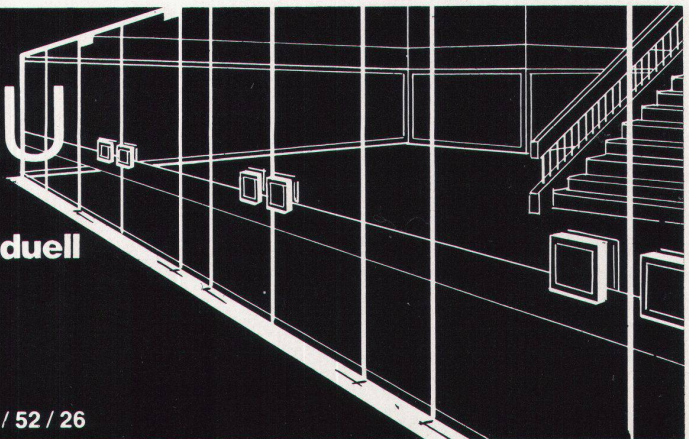

JAKOB BRÜLLMANN SÖHNE AG 8280 KREUZLINGEN

Telefon 072 8 23 26, Ab Herbst 1975: 072 75 62 12 intern 51 / 52 / 26

Glasbaustein Typ Integra. Attraktive und freundliche Gestaltung von Eingangspartien, Treppenhäusern, Trenn- und Schutzwänden. Lieferung incl. Metallzarge und Aluminiumtüre mit Glasfüllung oder Vollkonstruktion in Alu- und Holzkombination. Hoher Schutz gegen Einbruch, Beschädigung, Lärm.