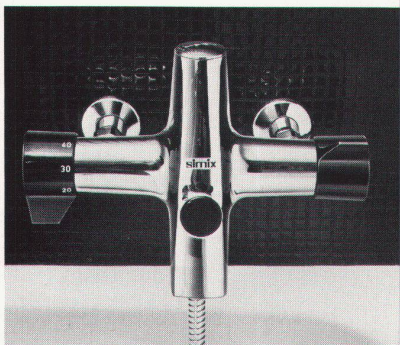

AQUATRAVEL

Postfach 8708 Männedorf Telefon (01) 920 16 04

Einbau-Waschtisch.

Körperform-Badewanne.

Wandhängendes Bidet mit Handdusche.

Automatischer Bademischer mit Brause.

Lavabo mit Einlochbatterie.

"Aus frostiger Zweckmässigkeit wurde bequeme Eleganz."

Das Architekten-Team Herr und Frau H. aus Z. hatte eine seltene Chance: ein total ausgebranntes Haus der 30er Jahre sollte völlig neu ausgestattet werden. Das vorher so kasernenhaft wirkende Badezimmer ist dabei besonders gut gelungen: Schwarze Miniatur-Mosaik-Plättli bis zur weissen Decke, Spiegelwände hinter Lavabo und Badewanne, Spiegel an der ganzen Front des Einbauschranks. So wirkt das Bad gross und weit und intim zugleich. «Gerade heutzutage werden Umbau-Aufträge immer interessanter», meint Frau H., «und wenn man aus frostiger Zweckmässigkeit bequeme Eleganz machen kann, dann ist die Aufgabe an sich auch reizvoll.»
Übrigens hatte sich der Bauherr sehr eingehend mit den Anregungen der «Aktion gegen langweilige Badezimmer» befasst.