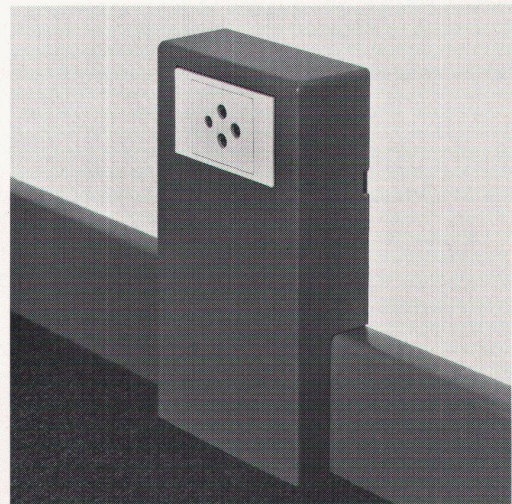

Linienwähler
Chef-Sekretär-Anlagen
Notruf-, Alarm- und
Wechselsprechanlagen
Speise- und Ladegeräte

Zellweger Uster AG
Abt. Telekommunikation
CH-8634 Hombrechtikon
Telefon 055/41 61 11

02.2.207D

Feller