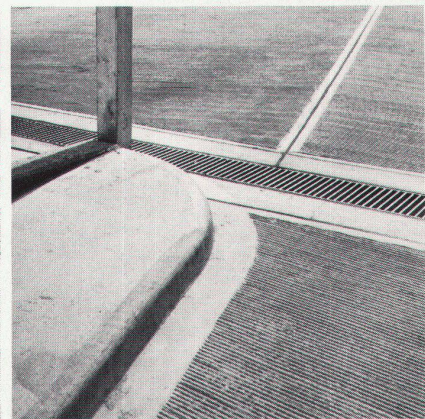

**Handwerkliche Qualität
und Sorgfalt im Detail**

Wo unsere Arbeit in unmittelbarer Beziehung zu Architektur und Umgebung steht, wo Qualität nicht nur Haltbarkeit bedeutet, wo das Detail beachtet und die individuelle Lösung geschätzt wird, wo Farbe, Struktur und Material dem ganzen ein-, nicht über- oder untergeordnet werden, wo es gilt, das Praktische mit dem Wirtschaftlichen und dieses mit dem Schönen zu verbinden, überall dort finden wir unsere Aufgaben besonders reizvoll und die handwerkliche Lösung auch im Detail lohnend.

Unsere Erfahrung steht Ihnen zur Verfügung. Wir helfen Ihnen gerne. Unsere Möglichkeiten sind vielfältig, denn wir sind auf vielen Gebieten tätig und haben für alles unsere Fachleute.

WALO

Walo Bertschinger AG.SA