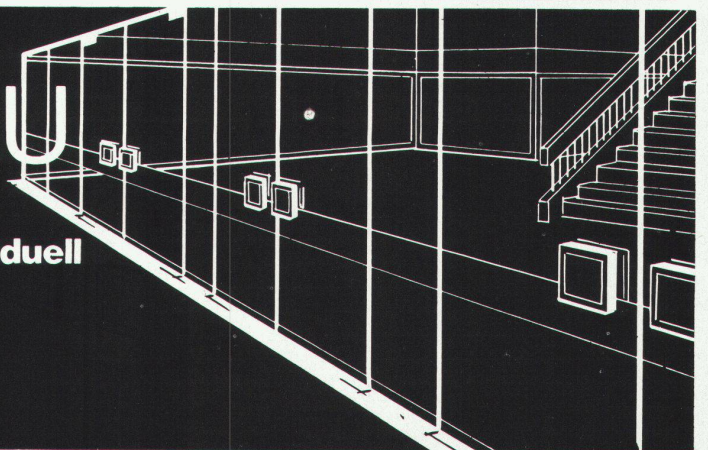

Brandschutztüren und -wände
System «STALUMIN» EMPA-geprüft
aus Kristalldrahtglas und Metall

H. Wolferrmann-Nägeli
Eisen- und Metallbau
Mürtschenstrasse 16, 8048 Zürich
Telefon 01/52 44 12

Feuerhemmende Türen

Glasbaustein 2424 Diadem.
Die perlartige Struktur gab
diesem Dekorstein der
neuen Studio-Serie den
Namen «Diadem».
Reiche Gestaltungsmög-
lichkeiten für Eingangspar-
tien, Aussen- und Trenn-
wände. Keine Einsicht, sehr
gute Isolation, hoher Schutz
gegen Feuer, Einbruch und
Beschädigung.

**SCHNEIDER
+ SEMADENI**

8004 ZÜRICH

Schneider + Semadeni
Spezialfirma
für Glasbetonbau
8004 ZH, Feldstrasse 111
Tel. 01/39 86 63 und 23 78 08
Kurzfristige Lieferung mit
oder ohne Montage.
Über 30 verschiedene
Glasbausteinmodelle.
Unverbindliche Beratung,
Vorschläge und
Kombinationszeichnungen.

OTTO KOLB DESIGN AG
INTEGRALVERSICHERUNG
FÜR BAUFÜRVERSICHERUNG
DESIGNER-KOLB-BAU

TEL. (01) 833 11 19

DER ARCHITECT PLANT + DER BAUHERR RECHNET + DIE FÜSSE GEHEN AM LIEB - STEH AUF SICHERN + ANGENEHMEN KOLB-TREPPEN.

OTTOKOLB DESIGN AG
KOLB-BAU

INTENSIVVERSICHERUNG
FÜR BAUFÜRVERSICHERUNG
DESIGNER-KOLB-BAU

A-TYP 60/95 NORM
B-TYP 60/115 Bahnpforte
C-TYP 60/125
D-TYP 45/95
E-TYP 45/90
G1-TYP 11/90
G2-TYP 11/75
G3-TYP 11/60
H-TYP H1 11/90
H2 11/75
H3 11/60
NEU-TYP K1-4
20-90

KEINE PROVISION
PRÄMIENRECHNUNG
AUCH SPEZIALRECHNUNG
KOMBINATIONEN
UNTERSCHIEDLICHE
FARBEN
BITTE GIBT
WECHSEL MIT
DOKUMENTATION

NEU-TYP H
NEU-TYP K

BRÜLLMANN
GANZGLAS BAU
Unsere Stärke Ihr Vorteil
kurzfristig preisgünstig ästhetisch individuell

eigene Glashärtungsanlage — eigene Beschlägefertigung
eigene Montagegruppen

JAKOB BRÜLLMANN SÖHNE AG 8280 KREUZLINGEN

Telefon (072) 74 62 12 intern 51 / 52 / 26