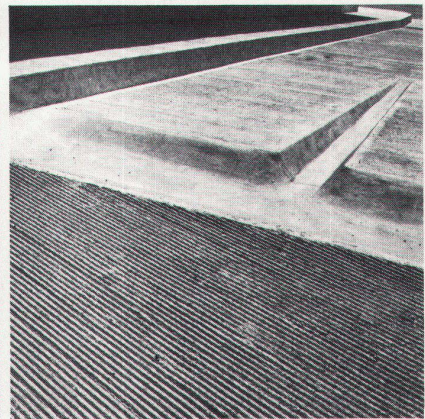

**Handwerkliche Qualität
und Sorgfalt im Detail**

Wo unsere Arbeit in unmittelbarer Beziehung zu Architektur und Umgebung steht, wo Qualität nicht nur Haltbarkeit bedeutet, wo das Detail beachtet und die individuelle Lösung geschätzt wird, wo Farbe, Struktur und Material dem ganzen ein-, nicht über- oder untergeordnet werden, wo es gilt, das Praktische mit dem Wirtschaftlichen und dieses mit dem Schönen zu verbinden, überall dort finden wir unsere Aufgaben besonders reizvoll und die handwerkliche Lösung auch im Detail lohnend.

Unsere Erfahrung steht Ihnen zur Verfügung. Wir helfen Ihnen gerne. Unsere Möglichkeiten sind vielfältig, denn wir sind auf vielen Gebieten tätig und haben für alles unsere Fachleute.

WALO

Walo Bertschinger AG.SA