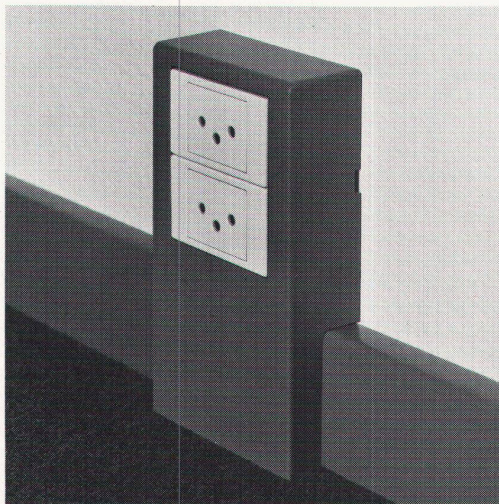

Linienwähler
Chef-Sekretär-Anlagen
Notruf-, Alarm- und
Wechselsprechanlagen
Speise- und Ladegeräte

Zellweger Uster AG
Abt. Telekommunikation
CH-8634 Hombrechtikon
Telefon 055/41 61 11

02.2.207D

Feller