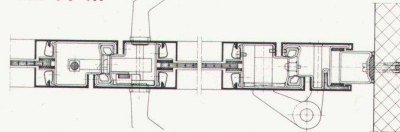

Metallbau
HZ Konstruktionen
Profilpresswerk

Gegründet
1877

hädrich ag

8047 Zürich
Freilagerstrasse 29
Telefon 01-52 12 52