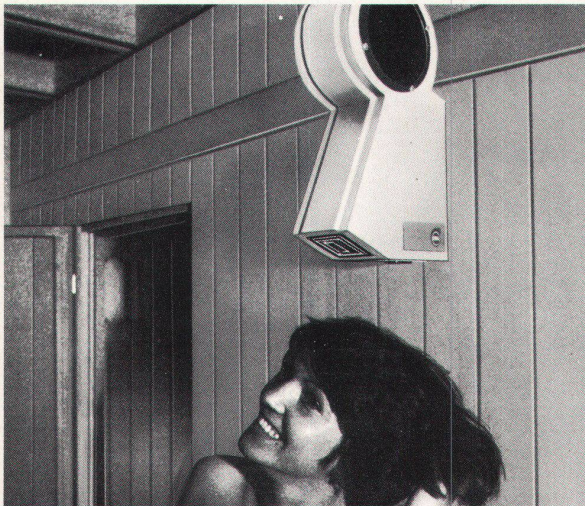

Stäfa Warmluftduschen trocknen Körper und Haare

Schnell – angenehm – vorbeugend gegen Erkältungen

Verlangen Sie nähere Informationen

**Ventilator AG CH-8712 Stäfa
Telefon 01928 2111**

W3

ITIMST ERKLÄRT
HILFTE PATENT
DESIGNER 1965-1968

OTTO KOLB DESIGN AG
CH-8306 BRÜTTSELEN

TEL. (01) 833 11 19

60/95 NORM
A-TYP
60/115 Gebirgs
B-TYP
60/125 sport
C-TYP
45/95
D-TYP
45/90
E-TYP
11/90
11/75
11/60
11/90
11/75
11/60
H-TYP
K1-4
80-90

KB 45/115 KC 45/125
KOMBINATIONEN

OTTO KOLB DESIGN AG

DER ARCHITEKT PLANT +
DER BAUHERR RECHNET + DIE FÜSSE GEHEN AM LIEB-
STEN AUF SICHERN + ANGENEHMEN KOLB-TREPPEN.

NEU: TVP H
NEU: TVP K