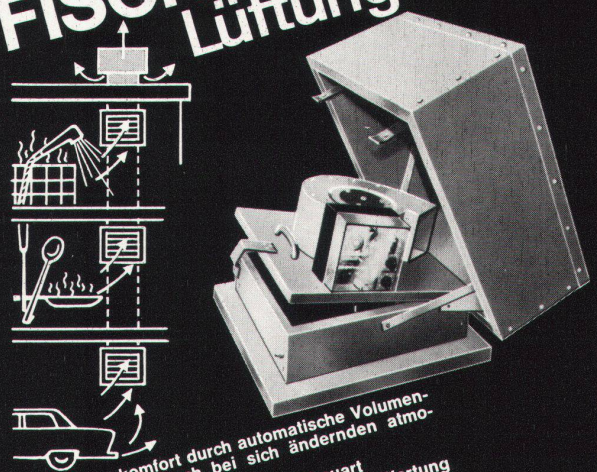

isoliert

Wärme + Kälte + Schall

besser

FIBRIVER
Verkaufsbüro deutsche Schweiz
8155 Niederhasli / ZH
Tel. 01 850 24 44

FISCHBACH- Lüftungsgerät

hoher Lüftungskomfort durch automatische Volumenstromanpassung — auch bei sich ändernden atmosphärischen Verhältnissen
korrosionsfrei durch Aluminium-Flachbauart
problemlos für elektrischen Anschluss und Wartung
durch aufklappbare Dachhaube und Gebläseebene
Tag- und Nachtbetrieb durch integrierte elektrische Steuereinheit