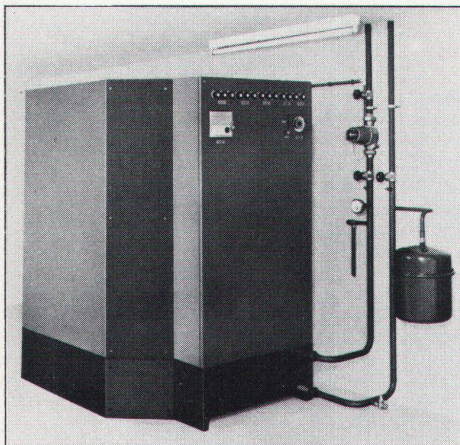

Les Décors Stylisés
1814 La Tour-de-Peilz
Grand-Rue 45
Tél. (021) 54 39 55

Elektro-Blockspeicher für Zentralheizungen

Feststoffspeicher – minimaler Platzbedarf – anschlussfertige Ortsmontage – problemloser Anschluss an jedes Heizsystem – witterungsabhängige Aufladung – Vorlauf-/Rücklauf-temperatur 90°/70° C immer gewährleistet – höchster Wirkungsgrad – risikolos – höchste Betriebssicherheit – kein Korrosionsrisiko – keine Vergrößerung des Expansionsgefäßes – günstige Leistungsstufen – geeignet für kleinere und grössere Anlagen.