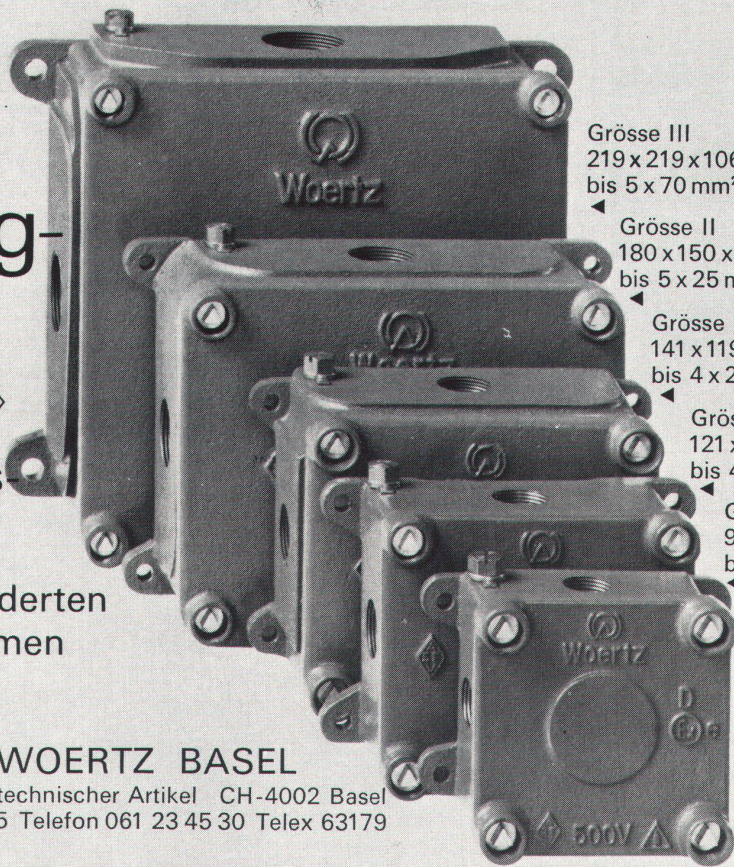

Guss- Abzweig- dosen

für explosions-
gefährdete
Räume mit den
bewährten, gefederten
WOERTZ -Klemmen

Grösse III
219 x 219 x 106 mm
bis 5 x 70 mm²

Grösse II
180 x 150 x 94 mm
bis 5 x 25 mm²

Grösse I
141 x 119 x 90 mm
bis 4 x 25 mm²