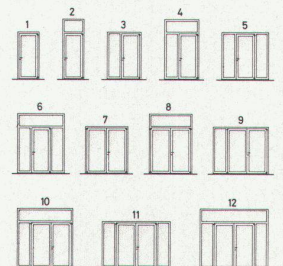

Grösse IA
121 x 107 x 76 mm
bis 4 x 10 mm²

Grösse 0
95 x 95 x 60 mm
bis 8 x 2,5 mm²

OSKAR WOERTZ BASEL

Fabrik elektrotechnischer Artikel CH-4002 Basel
Eulerstrasse 55 Telefon 061 23 45 30 Telex 63179

Aus unserem Fabrikationsprogramm

Brandschutz- Türabschlüsse

unter Verwendung
von speziell für
uns gefertigten

forster
Profilstahlrohren.

Modell HZ-R

HZ Konstruktionen sind für Metallbaufirmen in Lizenz erhältlich

HZ-R-I

HZ-R-II

HZ-R-III