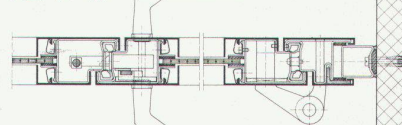

Brandschutz- Türabschlüsse

unter Verwendung
von speziell für
uns gefertigten

forster
Profilstahlrohren.

Modell HZ-R

HZ Konstruktionen sind für Metallbaufirmen in Lizenz erhältlich

HZ-R-I

HZ-R-II

HZ-R-III