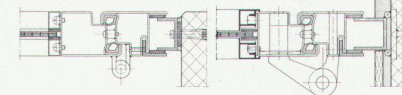

Brandschutz- Türabschlüsse

unter Verwendung
von speziell für
uns gefertigten

forster
Profilstahlrohren.

Modell HZ-R

HZ Konstruktionen sind für Metallbaufirmen in Lizenz erhältlich

HZ-R-I

HZ-R-II

HZ-R-III