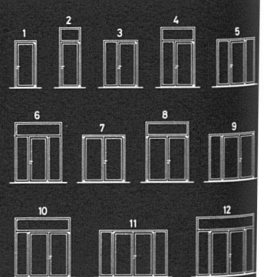

forster

Profilstahlrohren.

Modell HZ-R

HZ Konstruktionen sind für Metallbaufirmen in Lizenz erhältlich

HZ-R-I

HZ-R-II

HZ-R-III

Metallbau
HZ Konstruktionen
Profilpresswerk