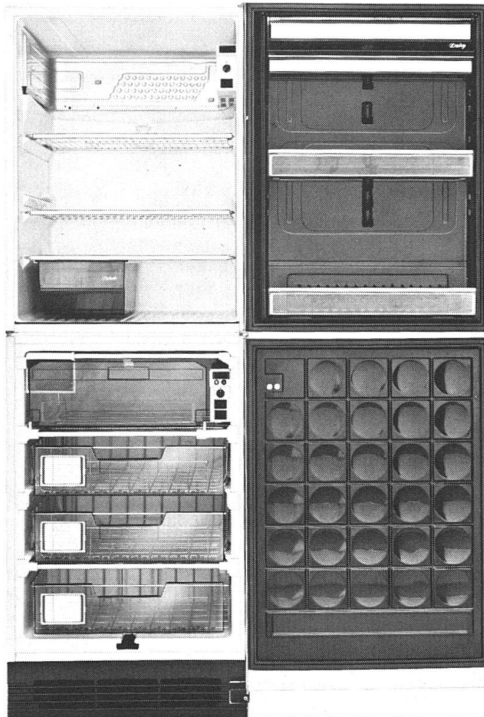

Für alle Verwendungszwecke

Als Spezialisten beraten wir Sie gerne

Schlossfabrik Heusser AG, 4853 Murgenthal
Verkauf durch den Fachhandel, Tel. 063 462121

Die Kombination

Europe 80

das umweltfreundliche Kühl- und Tiefgefriergeräte-Sortiment von Electrolux.

leicht einzubauen

Europe 80 Geräte lassen sich leicht und frontbündig einbauen. Die Front kann individuell verkleidet werden.

besonders leise

Durch kompakte Bauweise und zusätzliche Isolation konnte der Lärmpegel auf ca. 35 dBA gesenkt werden.