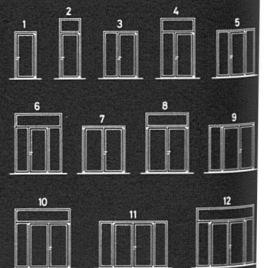

forster

Profilstahlrohren.

Modell HZ-R

HZ Konstruktionen sind für Metallbaufirmen in Lizenz erhältlich

HZ-R-I

HZ-R-II

HZ-R-III

Metallbau
HZ Konstruktionen
Profilpresswerk