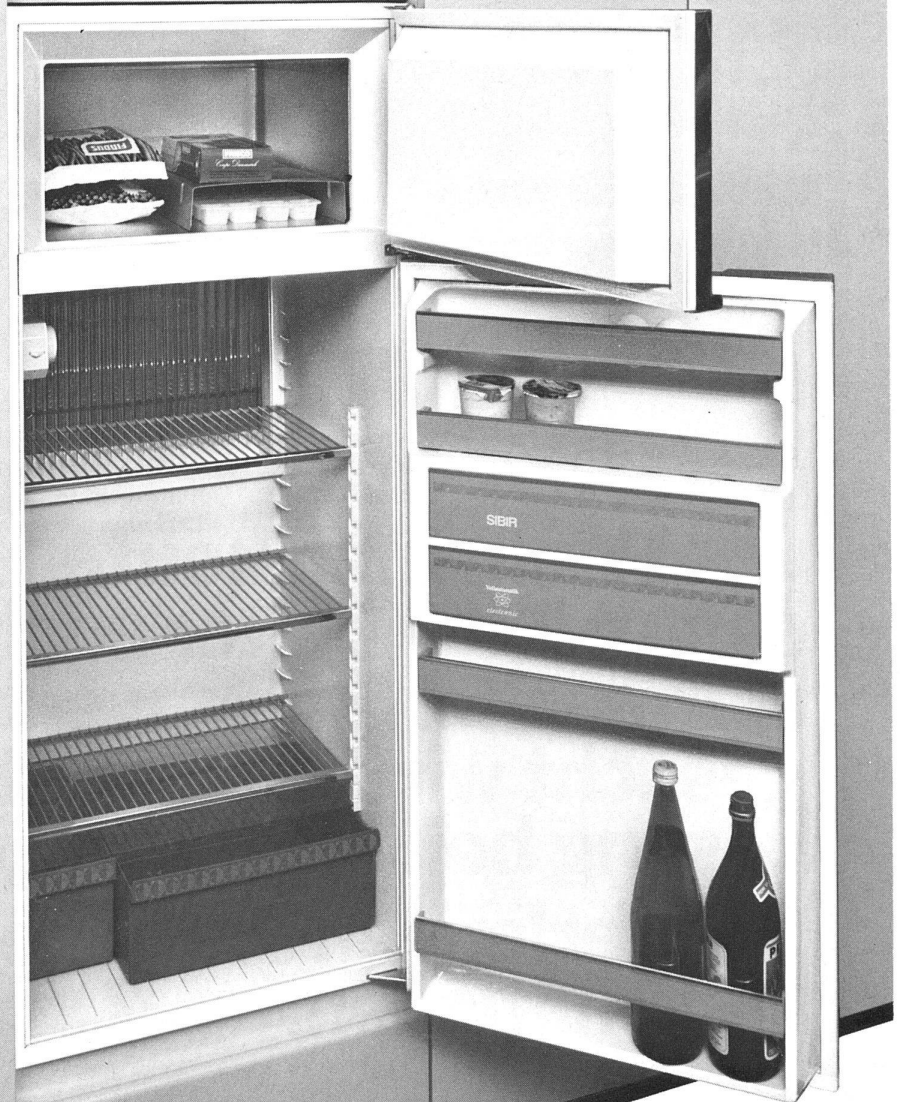

# neu

exklusiv  
bei  
SIBIR  
das  
modernste  
Einbaumodell

EG 230 Liter ❄️\*\*\* absolut lautlos und vibrationsfrei

Das Spitzenmodell im erfolgreichen SIBIR-Kühlschrankprogramm:

❄️\*\*\* EG 230, zweitüriger Kühl-Gefrierautomat mit 230 Litern Gesamt- und 32 Litern ❄️\*\*\*-Gefrierfach-Volumen.

❄️\*\*\* (4 Sterne)-Gefrierfach. Die von der neuen DIN-Norm 8953 verlangte Gefrierleistung wird vom EG 230 Liter um das Doppelte übertroffen. In 24 Stunden können 3,2 kg Frischprodukte eingefroren werden.