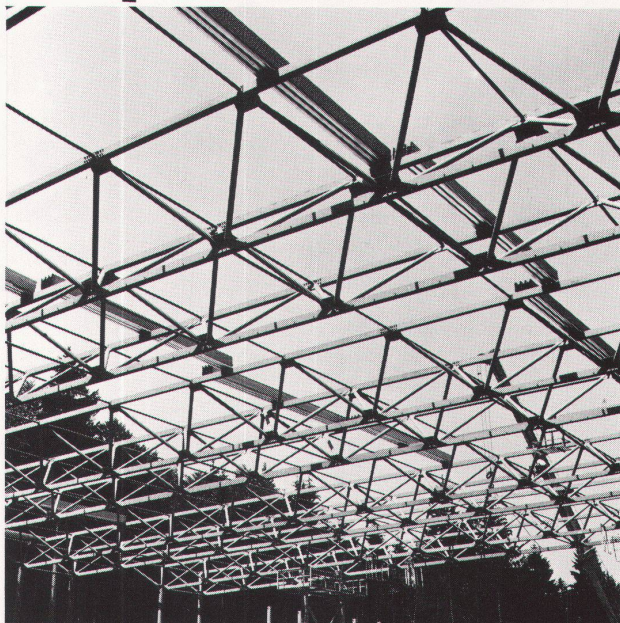

Aus der Geilinger-Stahlbaupraxis ein typisches Beispiel:

ETS Magglingen – Gross-Sporthalle

Bauherr: Eidg. Turn- und Sportschule, Magglingen
Architekt: M. Schlup, Arch. BSA/SIA, Biel
Ingenieur: Schaffner & Dr. Mathys, Ing.-Büro, Biel
unsere Lieferung: Fabrikation und Montage der Stahlkonstruktion
(räumliches Fachwerk), 485 t

Stahlbau ist und bleibt für viele Bauprobleme die richtige Lösung: denn Wirtschaftlichkeit und Anpassungsfähigkeit sind gewichtige Argumente.

Als Stahlbau-Partner hat Geilinger jahrzehntelange Erfahrung, in grossen wie in kleinen Bauaufträgen. Geilinger-Stahlbauten werden sorgfältig geplant, in unseren leistungsfähigen Werkstätten Bülach und Yvonand erstellt und von unseren zuverlässigen Monteuren im In- und Ausland aufgerichtet. Im Geilinger-Stahlbau steckt Erfahrung, Fachwissen und Qualität.