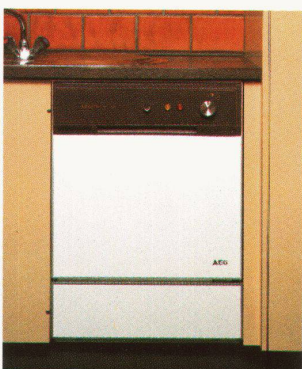

SABAG

...einfach besser

Sanitäre Apparate
Badezimmermöbel
Kücheneinrichtungen
Wand- und Bodenplatten
Baumaterialien

Herde

Schaltkästen + Mulden

Backöfen

Dunstabzüge

Kühl- und Gefriergeräte

Geschirrspüler

Coupon Senden Sie mir Ihre Dokumentation über das komplette AEG-Einbaugeräteprogramm 55 cm (SINK-Norm) und/oder 60 cm.

Name _____

Strasse _____

PLZ/Ort _____

Telefon _____

Einsenden an: H.P. Koch AG, AEG-Haushaltapparate
Hönggerstrasse 117, 8037 Zürich