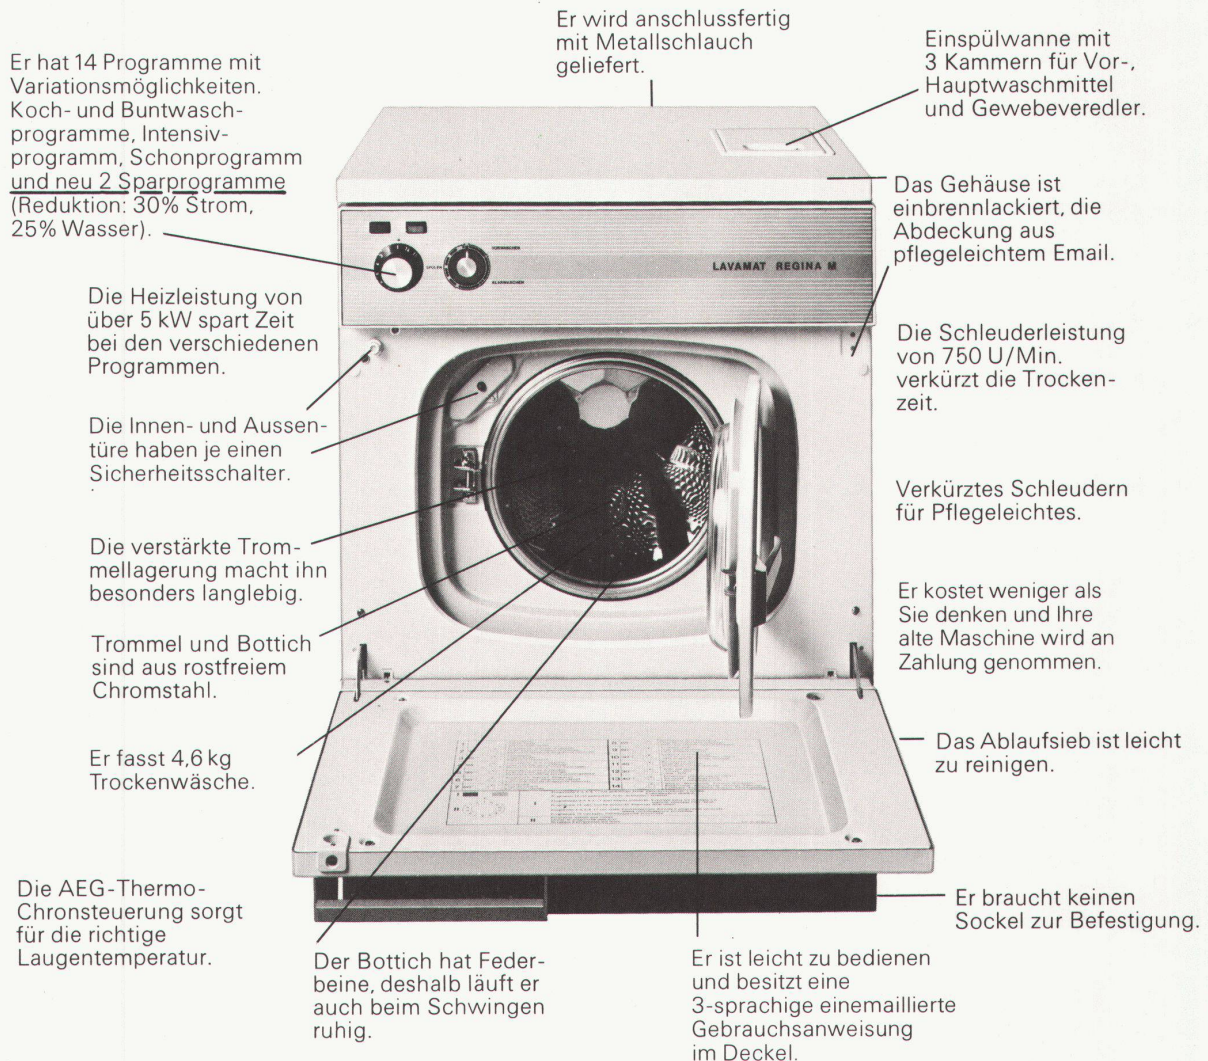

Der **AEG** Lavamat Regina M ist vor allem robust. Damit er problemlos oft und viel waschen kann. In Ein- und Mehrfamilienhäusern.

Verlangen Sie unsere attraktiven Sonderkonditionen für Objektgeschäfte.

1. ☐ Bitte senden Sie mir weiteres Informationsmaterial über den AEG LAVAMAT REGINA M
2. ☐ Unterbreiten Sie mir eine Eintauschofferte für:
   Marke _____ Modell _____ Jahrgang _____
3. ☐ Nennen Sie mir Ihre Konditionen bei Abnahme von _____ Stück
4. ☐ Ich möchte persönlich beraten werden. Bitte rufen Sie mich an.

Name _____
(Firma _____)
Strasse _____
PLZ/Ort _____
Telefon _____

Einsenden an: H. P. Koch AG, AEG-Haushaltapparate, Höggerstr. 117, 8037 Zürich. Oder anrufen: Tel. 01 44 55 00

Hausgeräte von AEG-TELEFUNKEN

AEG

Aus Erfahrung Gut