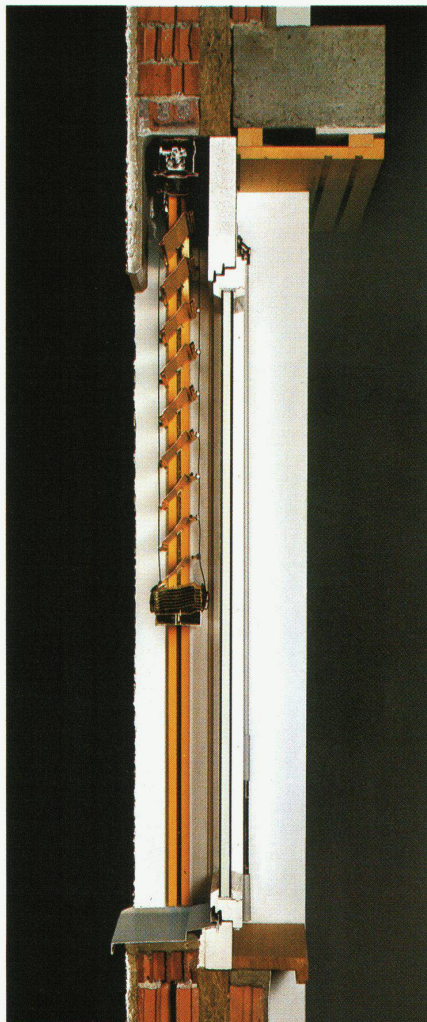

GRIESSER STOREN die Lösung Ihrer Probleme!

Griesser kennt die Anliegen von Architekten, Bauherren und Benützer. In den letzten Jahren hat Griesser Produkte entwickelt und auf den Markt gebracht, welche

- eine **ausgezeichnete Isolation** ermöglichen und einbaufreundlich sind, weil sie auf einfache Weise vor dem Fenster eingebaut werden können.
- unterhaltsarm, von langer Lebensdauer und deshalb **wirtschaftlich** sind.
- in der untersten Stellung automatisch verschliessen und dadurch dem steigenden Bedürfnis nach persönlicher **Sicherheit** entgegenkommen.

Leichtmetall-Faltrollladen ROLPAC®

Der Rolladen, der das Isolationsproblem löst, weil sich der schlecht isolierende Rolladenkasten erübrigt. Für Wohnbauten die wirtschaftlichste Lösung. Die erfolgreichste Neuheit auf dem Rolladensektor der letzten 20 Jahre!

Metallverbund-Raffstore GRI-NO-TEX®

Die neuartige Raffstore mit ähnlichen Funktionen wie die Ganzmetallstore, aber in leichter Ausführung. Erhöhte Stabilität und Lebensdauer durch Ersatz der textilen Verbindungselemente durch solche aus Metall. Die Store mit der grossen Leistung zum günstigen Preis.

Ganzmetallstore METALUNIC®

Die Mehrzweckstore, welche die Funktionen von Lamellenstoren und Rolladen vereint. Formvollendet und sturmfest. Die Store für höchste Ansprüche, die sich seit bald 10 Jahren bewährt hat.

Wichtigste Anwendungsbereiche

	ROLPAC®	GRI-NO-TEX®	METALUNIC®
Wohnhäuser	●	●	●
Schulen		●	●
Spitäler		●	●
Alters- und Pflegeheime	●	●	●
Geschäftshäuser		●	●
Verwaltungsgebäude		●	●
Industriebauten	●	●	●

Filialen und Vertretungen:

BASEL 061/30 10 30 ● BERN 031/25 28 55 ● CADENAZZO 092/62 23 38 ● CHUR 081/24 10 68 ● GENÈVE 022/43 95 77 ● KREUZLINGEN 072/72 50 56 ● LAUSANNE 021/26 18 40 ● LUZERN 041/22 72 42 ● NEUBURG 038/25 96 12 ● NIEDERLENZ 064/51 51 71 ● OBERWIL BL 061/30 10 30 ● ST. GALLEN 071/25 66 65 ● SIERRE VS 027/55 07 54 ● THUN 033/36 36 44 ● WINTERTHUR 052/25 60 21 ● ZÜRICH 01/241 73 33

Bitte verlangen Sie unsere Dokumentation, ein unverbindliches Angebot, oder wenden Sie sich einfach an die nächste Filiale. Unsere Spezialisten werden Sie gerne beraten.

GRIESSER

GRIESSER AG 8355 AADORF
052 / 47 05 21