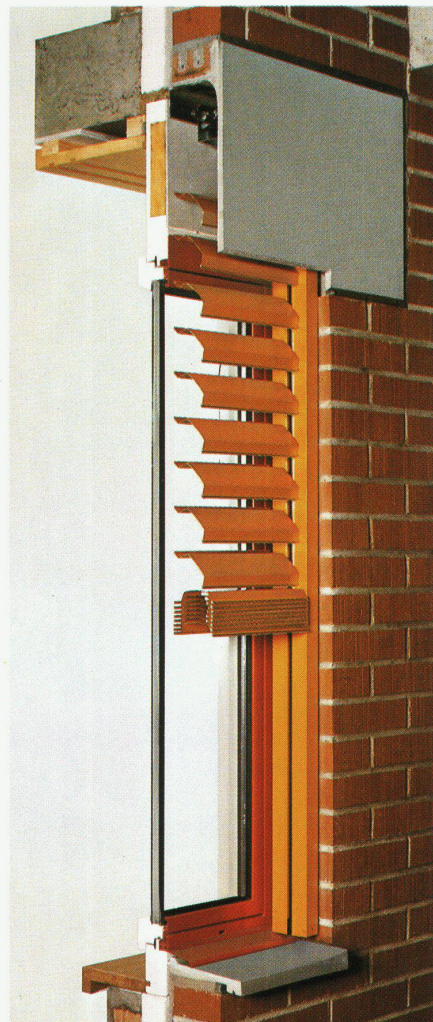

GRIESSER STOREN die Lösung Ihrer Probleme!

Griesser kennt die Anliegen von Architekten, Bauherren und Benützer. In den letzten Jahren hat Griesser Produkte entwickelt und auf den Markt gebracht, welche

- eine **ausgezeichnete Isolation** ermöglichen und einbaufreundlich sind, weil sie auf einfache Weise vor dem Fenster eingebaut werden können.
- unterhaltsarm, von langer Lebensdauer und deshalb **wirtschaftlich** sind.
- in der untersten Stellung automatisch verschliessen und dadurch dem steigenden Bedürfnis nach persönlicher **Sicherheit** entgegenkommen.

Leichtmetall-Faltrollladen ROLPAC®

Der Rolladen, der das Isolationsproblem löst, weil sich der schlecht isolierende Rolladenkasten erübrigt. Für Wohnbauten die wirtschaftlichste Lösung. Die erfolgreichste Neuheit auf dem Rolladensektor der letzten 20 Jahre!

Metallverbund-Raffstore GRI-NO-TEX®

Die neuartige Raffstore mit ähnlichen Funktionen wie die Ganzmetallstore, aber in leichter Ausführung. Erhöhte Stabilität und Lebensdauer durch Ersatz der textilen Verbindungselemente durch solche aus Metall. Die Store mit der grossen Leistung zum günstigen Preis.

Ganzmetallstore METALUNIC®

Die Mehrzweckstore, welche die Funktionen von Lamellenstoren und Rolladen vereint. Formvollendet und sturmfest. Die Store für höchste Ansprüche, die sich seit bald 10 Jahren bewährt hat.

Wichtigste Anwendungsbereiche

	ROLPAC®	GRI-NO-TEX®	METALUNIC®
Wohnhäuser	●	●	●
Schulen		●	●
Spitäler		●	●
Alters- und Pflegeheime	●	●	●
Geschäftshäuser		●	●
Verwaltungsgebäude		●	●
Industriebauten	●	●	●

Filialen und Vertretungen:

BASEL 061/30 10 30 ● BERN 031/25 28 55 ● CADENAZZO 092/62 23 38 ● CHUR 081/24 10 68 ● GENÈVE 022/43 95 77 ● KREUZLINGEN 072/72 50 56 ● LAUSANNE 021/26 18 40 ● LUZERN 041/22 72 42 ● NEUBURG 038/25 96 12 ● NIEDERLENZ 064/51 51 71 ● OBERWIL BL 061/30 10 30 ● ST. GALLEN 071/25 66 65 ● SIERRE VS 027/55 07 54 ● THUN 033/36 36 44 ● WINTERTHUR 052/25 60 21 ● ZÜRICH 01/241 73 33

Bitte verlangen Sie unsere Dokumentation, ein unverbindliches Angebot, oder wenden Sie sich einfach an die nächste Filiale. Unsere Spezialisten werden Sie gerne beraten.

GRIESSER

GRIESSER AG 8355 AADORF
052 / 47 05 21