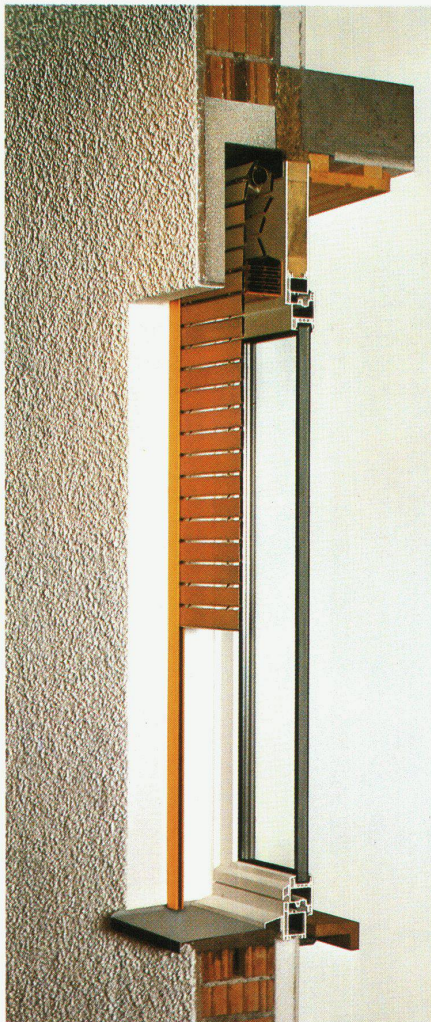

GRIESSER STOREN die Lösung Ihrer Probleme!

Griesser kennt die Anliegen von Architekten, Bauherren und Benützer. In den letzten Jahren hat Griesser Produkte entwickelt und auf den Markt gebracht, welche

- eine **ausgezeichnete Isolation** ermöglichen und einbaufreundlich sind, weil sie auf einfache Weise vor dem Fenster eingebaut werden können.
- unterhaltsarm, von langer Lebensdauer und deshalb **wirtschaftlich** sind.
- in der untersten Stellung automatisch verschliessen und dadurch dem steigenden Bedürfnis nach persönlicher **Sicherheit** entgegenkommen.

Leichtmetall-Faltrollladen ROLPAC®

Der Rolladen, der das Isolationsproblem löst, weil sich der schlecht isolierende Rolladenkasten erübrigt. Für Wohnbauten die wirtschaftlichste Lösung. Die erfolgreichste Neuheit auf dem Rolladensektor der letzten 20 Jahre!

Metallverbund-Raffstore GRI-NO-TEX®

Die neuartige Raffstore mit ähnlichen Funktionen wie die Ganzmetallstore, aber in leichter Ausführung. Erhöhte Stabilität und Lebensdauer durch Ersatz der textilen Verbindungselemente durch solche aus Metall. Die Store mit der grossen Leistung zum günstigen Preis.

Ganzmetallstore METALUNIC®

Die Mehrzweckstore, welche die Funktionen von Lamellenstoren und Rolladen vereint. Formvollendet und sturmfest. Die Store für höchste Ansprüche, die sich seit bald 10 Jahren bewährt hat.

Wichtigste Anwendungsbereiche

	ROLPAC®	GRI-NO-TEX®	METALUNIC®
Wohnhäuser	●	●	●
Schulen		●	●
Spitäler		●	●
Alters- und Pflegeheime	●	●	●
Geschäftshäuser		●	●
Verwaltungsgebäude		●	●
Industriebauten	●	●	●

Filialen und Vertretungen:

BASEL 061/30 10 30 ● BERN 031/25 28 55 ● CADENAZZO 092/62 23 38 ● CHUR 081/24 10 68 ● GENÈVE 022/43 95 77 ● KREUZLINGEN 072/72 50 56 ● LAUSANNE 021/26 18 40 ● LUZERN 041/22 72 42 ● NEUBURG 038/25 96 12 ● NIEDERLENZ 064/51 51 71 ● OBERWIL BL 061/30 10 30 ● ST. GALLEN 071/25 66 65 ● SIERRE VS 027/55 07 54 ● THUN 033/36 36 44 ● WINTERTHUR 052/25 60 21 ● ZÜRICH 01/241 73 33

Bitte verlangen Sie unsere Dokumentation, ein unverbindliches Angebot, oder wenden Sie sich einfach an die nächste Filiale. Unsere Spezialisten werden Sie gerne beraten.

GRIESSER

GRIESSER AG 8355 AADORF
052 / 47 05 21