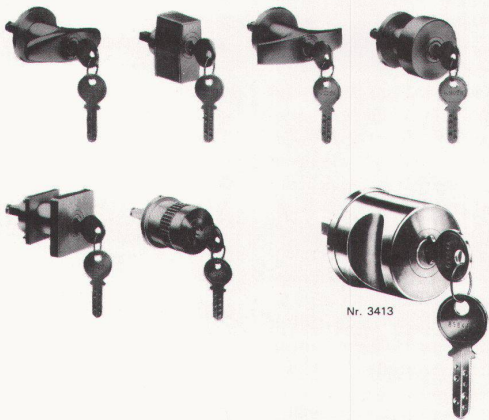

Nr. 3413

Zylinder-Drehgriffe

beliebt – praktisch – modern

In acht verschiedenen Formen und in nahezu allen Sicherheits-Schliess-Systemen

Für verschlissichere Wandschränke

Alle abgebildeten Zylinder-Oliven sind auch als Blindoliven erhältlich
Zylinderolive 3417 in Polyamid in 9 Farben lieferbar