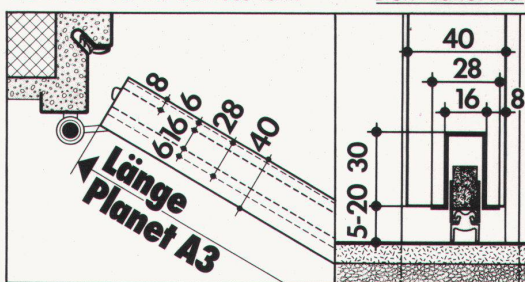

Planet

Matthias Jaggi, Rüttschistrasse 32, 8037 Zürich.
Tel. 01/363 14 44. Tel. Fabrikation 01/814 30 90