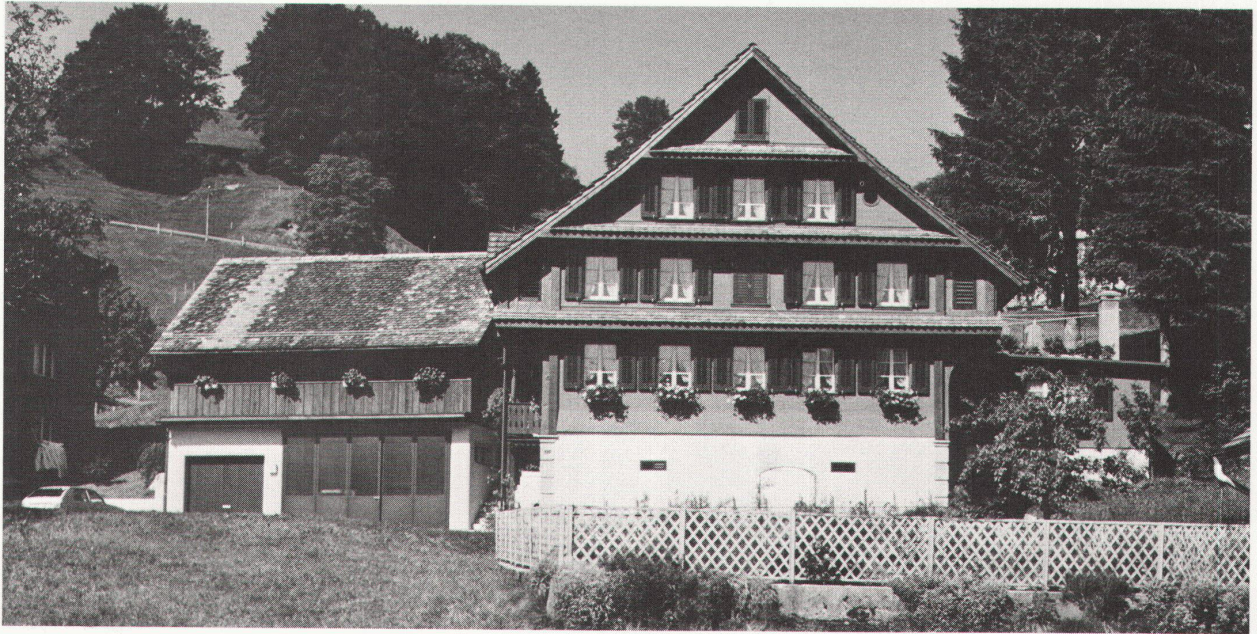

Name _____

Strasse _____

PLZ _____ Ort _____

Zu senden an: H. Gilgen, optima-Werke, Neuwilerstrasse 60, CH-4104 Oberwil

Zwei von dreihundertdreißig Möglichkeiten

Bauernhaus in Oberägeri, Rundschindel-Deckung 7,5×30 cm, Rehbraun