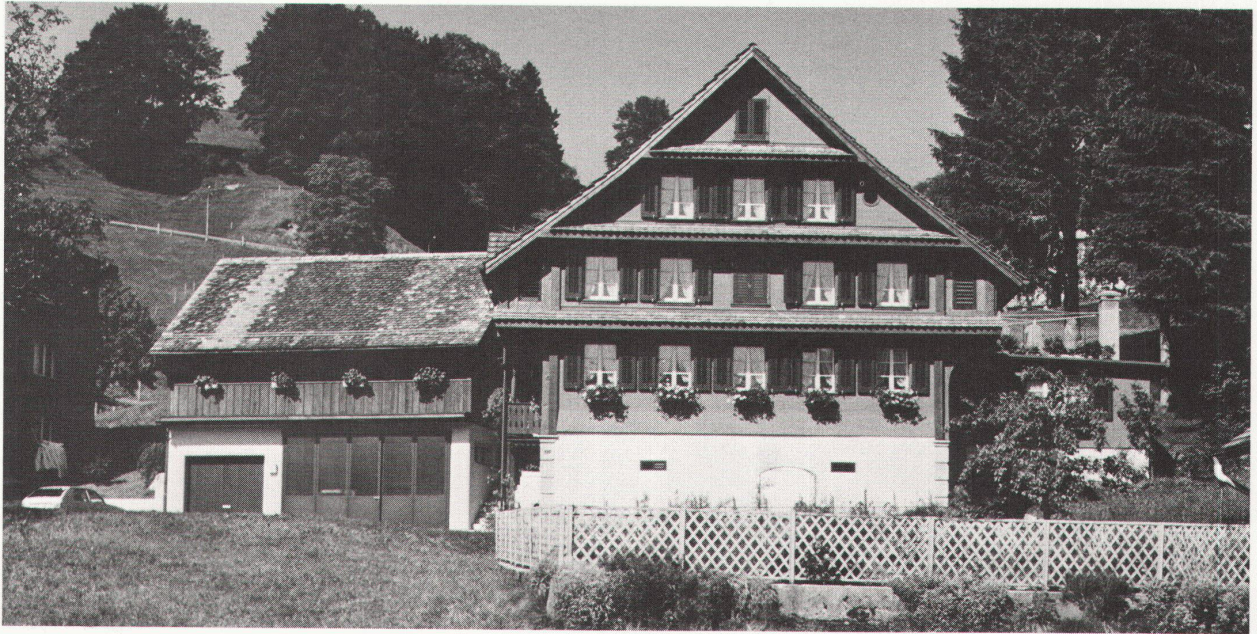

# Zwei von dreihundertdreißig Möglichkeiten

Bauernhaus in Oberägeri, Rundschindel-Deckung 7,5×30 cm, Rehbraun

Wohnsiedlung Dalmaziquai in Bern, Doppeldeckung 20×30 cm, Braun SC 49

**Eternit<sup>®</sup>**  
**Fassadenschiefer**