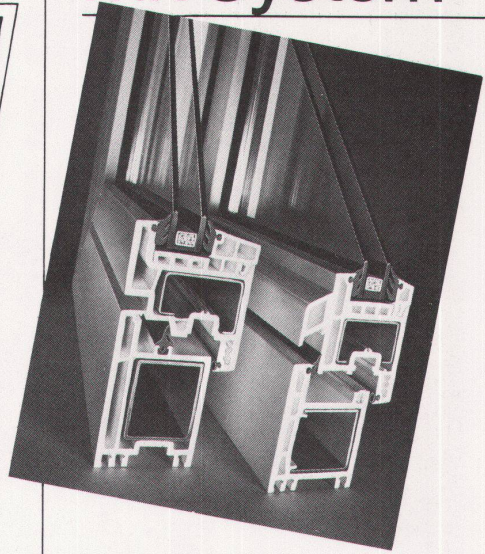

Kunststoff-Fenster SYSTEM COMBIDUR Gestaltungs- Vielfalt mit System

Die Fenster zählen zu den wichtigsten gestalterischen Elementen einer Gebäudefassade. Deshalb muss für den Architekten bei der Wahl der Fenster die kreative Freiheit gewahrt bleiben. Dank der Typenvielfalt werden Kunststoff-Fenster System *Combidur* jeder Konzeption von Architekt und Bauherrn gerecht. Sie ermöglichen immer Lösungen nach Mass – sowohl für den Neubau wie für die Renovation. Spezialkonstruktionen wie Rundbogen- oder Sprossen-Fenster tragen dazu bei, das klassische Erscheinungsbild eines renovierten Gebäudes zu erhalten. Kunststoff-Fenster System *Combidur*

verbessern mit guten k-Werten die Energiebilanz, erhöhen den Schallschutz und die Wohnbehaglichkeit eines Hauses. Zugleich sind die aus hochschlagfestem Hostalit Z gefertigten Profile wartungsarm. Kunststoff-Fenster System *Combidur* werden ausschliesslich von autorisierten Schweizer Fenster-Herstellern entsprechend schweizerischen Qualitätsansprüchen produziert (EMPA-Prüfberichte auf Wunsch vorhanden). Profilkonstruktionen stehen für Fenster, Türen, Haustüranlagen und Hebeschiebetüren zur Verfügung und sind in Weiss, Braun oder Holzdekor lieferbar.

Ich interessiere mich für die Dokumentation über Kunststoff-Fenster System *Combidur* und bitte um kostenlose Zustellung.

Name: _____

Beruf: _____

Strasse: _____

PLZ/Ort: _____

WBW

Bitte einsenden an
Gebrüder Kümmerling GmbH
Verkaufsbüro Schweiz
Postfach 4
CH-8262 Ramsen