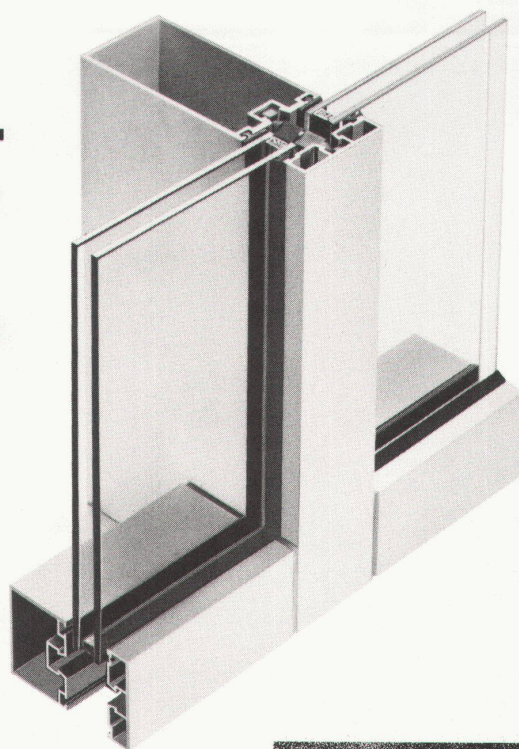

AS-200 Metallbau- system für wärme- gedämmte Fassaden- konstruk- tionen

ALLEGA für Aluminium

Mit diesem bewährten ALUSUISSE-System konstruiert der Metallbauer energie- und kostensparende Fassaden. ALLEGA liefert Profile + Zubehör. Profitieren Sie vom ALUSUISSE-Know-how und vom ALLEGA-Service.