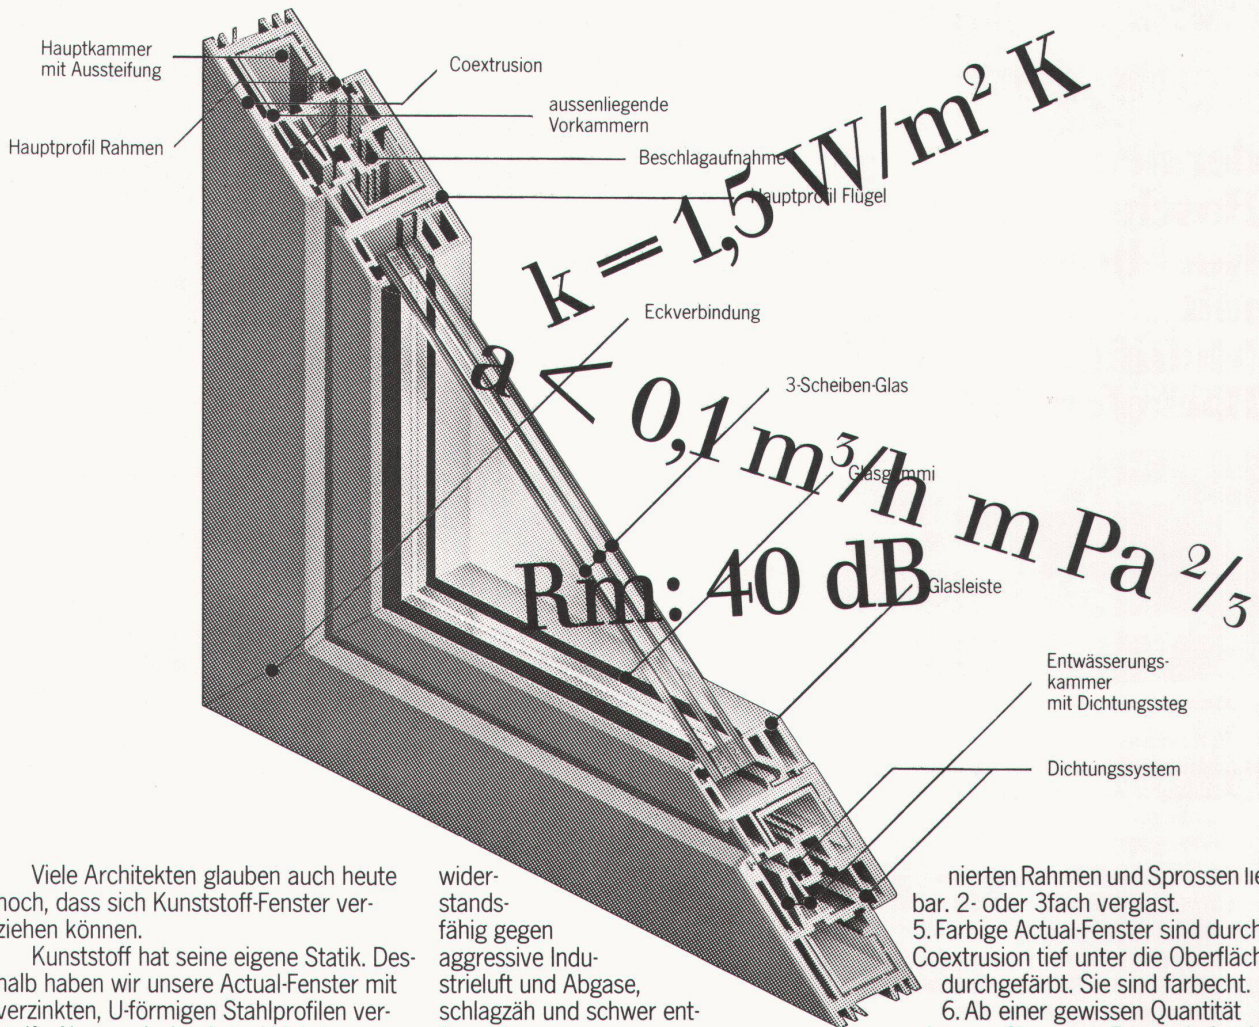

# Actual-Kunststoff-Fenster. In dieser harten Schale steckt ein harter Kern.

Viele Architekten glauben auch heute noch, dass sich Kunststoff-Fenster verziehen können.

Kunststoff hat seine eigene Statik. Deshalb haben wir unsere Actual-Fenster mit verzinkten, U-förmigen Stahlprofilen versteift. Aber auch das Actual-Mehrkammer-system trägt dazu bei, dass sich unsere Fenster nicht verziehen. Selbst extreme Temperaturdifferenzen zwischen innen und aussen können einem Actual-Fenster nichts anhaben.