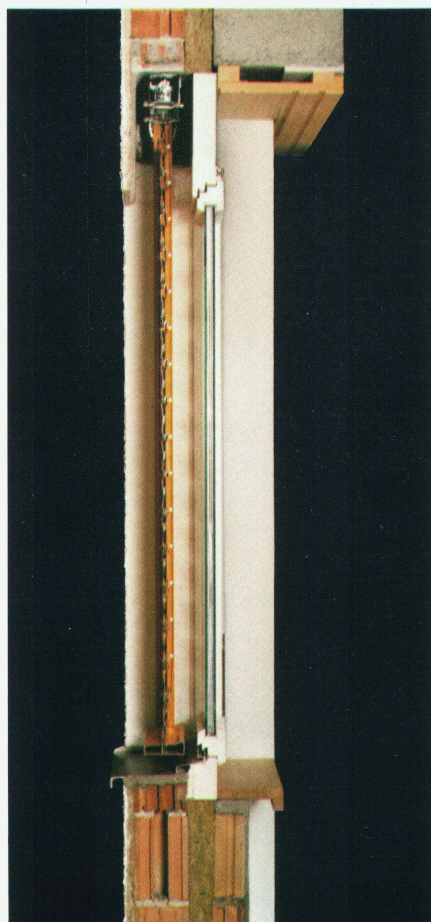

GRIESSER-STOREN
sparen Energie, und
bieten mehr
Sicherheit . . .

- . . . sparen Energie,
  weil die Lamellen auch nach Jahren
  gut schliessen.
- = geringe Luftbewegung zwischen Store
  und Fenster.
- = bessere Isolation gegen die Kälte.
- . . . bieten mehr Sicherheit,
  weil sie sich in der untersten Stellung
  automatisch verriegeln.

Leichtmetall-Faltrollladen Rolpac®

Der Rolladen, der das Isolationsproblem löst, weil sich der schlecht isolierende Rolladenkasten erübrigt. Vermindert, wenn gänzlich geschlossen, den Wärmedurchgang bei einem Fenster mit 2-facher Isolierverglasung um ca. 30%. Für Wohnbauten die wirtschaftlichste Lösung.

Im obigen Bild sind die Stäbe geöffnet für Licht- und Luftdurchlass.

Metallverbund-Raffstore Grinotex®

Die Store mit der wesentlich erhöhten Stabilität durch ausschliessliche Verwendung von Metall- und Kunststoffteilen. Auch nach Jahren gänzliche Schliessung der Lamellen, weil die Lamellentragverbindung aus rostfreien Stahl Drahtseilen unterworfen ist. Dies bewirkt eine ca. 15% bessere Isolation des Fensterelementes. Die Store mit der grossen Leistung zum günstigen Preis.

Ganzmetallstore Metalunic®

Die stabilste Mehrzweckstore, welche die Funktionen von Rolladen und Lamellenstoren vereinigt. Die Store für höchste Ansprüche. Seit 1969 an vielen hunderten von Objekten, Schulen, Spitälern, Verwaltungsbauten, Industriegebäuden, Geschäfts- und Wohnhäusern – erprobt und bewährt.

Bitte verlangen Sie unsere Dokumentation, ein unverbindliches Angebot, oder wenden Sie sich einfach an die nächste Filiale. Unsere Spezialisten werden Sie gerne beraten.

Wichtigste Anwendungsbereiche

	ROLPAC®	GRI-NO-TEX®	METALUNIC®
Wohnhäuser	●	●	●
Schulen		●	●
Spitäler		●	●
Alters- und Pflegeheime	●	●	●
Geschäftshäuser		●	●
Verwaltungsgebäude		●	●
Industriebauten	●	●	●

Filialen und Vertretungen:

BASEL 061/30 10 30 ● BERN 031/25 28 55 ● CADENAZZO 092/62 23 38 ● CHUR 081/24 10 68 ● GENÈVE 022/43 95 77 ● KREUZLINGEN 072/72 50 56 ● LAUSANNE 021/26 18 40 ● LUZERN 041/22 72 42
NEUBURG 038/25 96 12 ● NIEDERLENZ 064/51 51 71 ● ST. GALLEN 071/25 66 65 ● SIERRE VS 027/55 07 54 ● THUN 033/36 36 44 ● WINTERTHUR 052/25 60 21 ● ZÜRICH 01/241 73 33

GRIESSER

GRIESSER AG 8355 AADORF
052 / 47 05 21