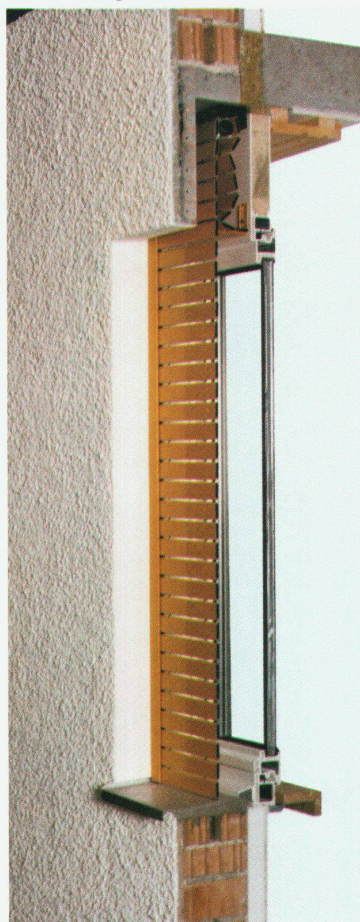

GRIESSER-STOREN
sparen Energie, und
bieten mehr
Sicherheit . . .

- . . . sparen Energie,
  weil die Lamellen auch nach Jahren
  gut schliessen.
- = geringe Luftbewegung zwischen Store
  und Fenster.
- = bessere Isolation gegen die Kälte.
- . . . bieten mehr Sicherheit,
  weil sie sich in der untersten Stellung
  automatisch verriegeln.

Leichtmetall-Faltrollladen Rolpac®

Der Rolladen, der das Isolationsproblem löst, weil sich der schlecht isolierende Rolladenkasten erübrigt. Vermindert, wenn gänzlich geschlossen, den Wärmedurchgang bei einem Fenster mit 2-facher Isolierverglasung um ca. 30%. Für Wohnbauten die wirtschaftlichste Lösung.

Im obigen Bild sind die Stäbe geöffnet für Licht- und Luftdurchlass.

Metallverbund-Raffstore Grinotex®

Die Store mit der wesentlich erhöhten Stabilität durch ausschliessliche Verwendung von Metall- und Kunststoffteilen. Auch nach Jahren gänzliche Schliessung der Lamellen, weil die Lamellentragverbindung aus rostfreien Stahl Drahtseilen unterworfen ist. Dies bewirkt eine ca. 15% bessere Isolation des Fensterelementes. Die Store mit der grossen Leistung zum günstigen Preis.

Ganzmetallstore Metalunic®

Die stabilste Mehrzweckstore, welche die Funktionen von Rolladen und Lamellenstoren vereinigt. Die Store für höchste Ansprüche. Seit 1969 an vielen hunderten von Objekten, Schulen, Spitälern, Verwaltungsbauten, Industriegebäuden, Geschäfts- und Wohnhäusern – erprobt und bewährt.

Bitte verlangen Sie unsere Dokumentation, ein unverbindliches Angebot, oder wenden Sie sich einfach an die nächste Filiale. Unsere Spezialisten werden Sie gerne beraten.

Wichtigste Anwendungsbereiche

	ROLPAC®	GRI-NO-TEX®	METALUNIC®
Wohnhäuser	●	●	●
Schulen		●	●
Spitäler		●	●
Alters- und Pflegeheime	●	●	●
Geschäftshäuser		●	●
Verwaltungsgebäude		●	●
Industriebauten	●	●	●

Filialen und Vertretungen:

BASEL 061/30 10 30 ● BERN 031/25 28 55 ● CADENAZZO 092/62 23 38 ● CHUR 081/24 10 68 ● GENÈVE 022/43 95 77 ● KREUZLINGEN 072/72 50 56 ● LAUSANNE 021/26 18 40 ● LUZERN 041/22 72 42
NEUBURG 038/25 96 12 ● NIEDERLENZ 064/51 51 71 ● ST. GALLEN 071/25 66 65 ● SIERRE VS 027/55 07 54 ● THUN 033/36 36 44 ● WINTERTHUR 052/25 60 21 ● ZÜRICH 01/241 73 33

GRIESSER

GRIESSER AG 8355 AADORF
052 / 47 05 21