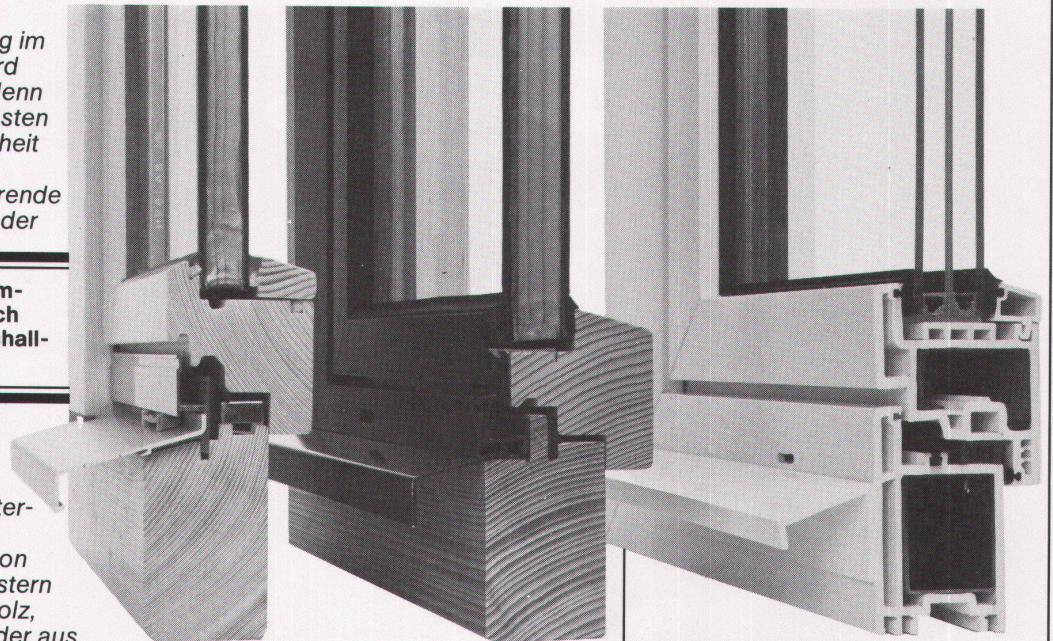

EgoKiefer Wärmedämm- Fenster

k-Wert bis 1,6 W/m²K

Wärmedämmung im Fensterbereich wird immer wichtiger, denn die Heizenergiekosten werden mit Sicherheit weiter steigen. EgoKiefer, der führende Fensterproduzent der

Bessere Wärmedämmung bedeutet auch immer erhöhten Schallschutz.

Schweiz, hat deshalb aufgrund jahrzehntelanger Erfahrung im Fensterbau ein spezielles Typenprogramm von Wärmedämm-Fenstern geschaffen: aus Holz, Holz/Aluminium oder aus Kunststoff, mit Isolierverglasung, 3fach-Verglasung oder beschichteten Spezialgläsern. EgoKiefer Wärmedämm-Fenster sind ausgewogene Konstruktionen: Sie behalten die Wärme im Raum, lassen Licht wie Normalfenster ein, ermöglichen eine sinnvolle Raumbelüftung und bieten jeden Bedienungskomfort.

Es gibt EgoKiefer Wärmedämm-Fenster aus Holz, Holz/Aluminium und Kunststoff. EgoKiefer hilft Ihnen, die optimale Lösung für Ihr Gebäude zu finden.

Deshalb finden Architekten und Bauherren bei EgoKiefer immer

Wärmedämm-Fenster, die ihren Anforderungen und Preisvorstellungen entsprechen.

Die heutigen Heizenergiepreise zwingen uns, sowohl bei Neubauten wie auch bei Renovationen Wärmedämm-Fenster einzusetzen.

Mit dem EgoKiefer Wechselrahmensystem ist es möglich, jederzeit in bestehende Gebäude nachträglich Wärmedämm-Fenster einzubauen. Die dadurch realisierbaren Heizkosteneinsparungen tragen wesentlich zu einer wirtschaftlichen Amortisation der Renovationskosten bei.

Der EgoKiefer Fensterservice, eine exklusive Dienstleistung für die Schweiz, garantiert auf Jahre hinaus funktionstüchtige Fenster.

Verlangen Sie die EgoKiefer Wärmedämm-Fenster-Dokumentation. Telefon oder Postkarte genügt.

EgoKiefer

**Fenster
Türen
Elemente**

EgoKiefer verfügt über ein gut ausgebautes Niederlassungsnetz mit eigenem Montagepersonal.

Hauptsitz

EgoKiefer AG
9450 Altstätten SG
Tel. 071/761155

Verkaufsdirektion

EgoKiefer AG
8038 Zürich
Bachstrasse 15
Tel. 01/45 24 55

**Direction régionale
pour la Suisse romande**

EgoKiefer SA
1844 Villeneuve VD
Tél. 021/60 12 92

Niederlassungen

4018 Basel Tel. 061/50 80 22	6000 Luzern 9 Tel. 041/3613 20
9013 St. Gallen Tel. 071/27 56 89	7302 Landquart GR Tel. 081/51 34 34
6903 Lugano Tel. 091/57 18 48	3005 Bern Tel. 031/2103 31
1215 Genève 15 Tel. 022/9633 82	3960 Sierre VS Tel. 027/5526 63

☐ **Wärmedämm-Fenster-Dokumentation**
☐ **Dokumentations-Gutschein** - Wir bitten um Zustellung einer allgemeinen Fenster-Dokumentation
☐ Türen-Dokumentation
Gutschein senden an EgoKiefer AG, 9450 Altstätten SG.
Firma _____
Name _____
Strasse _____
PLZ/Ort _____