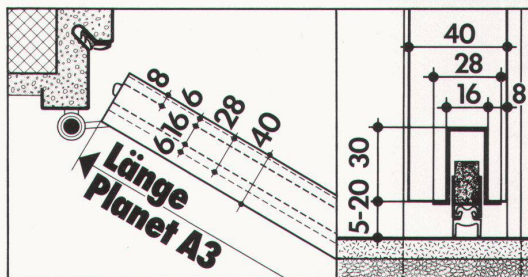

Planet

Matthias Jaggi, Rüttschistrasse 32, 8037 Zürich.
Tel. 01/363 14 44. Tel. Fabrikation 01/814 30 90