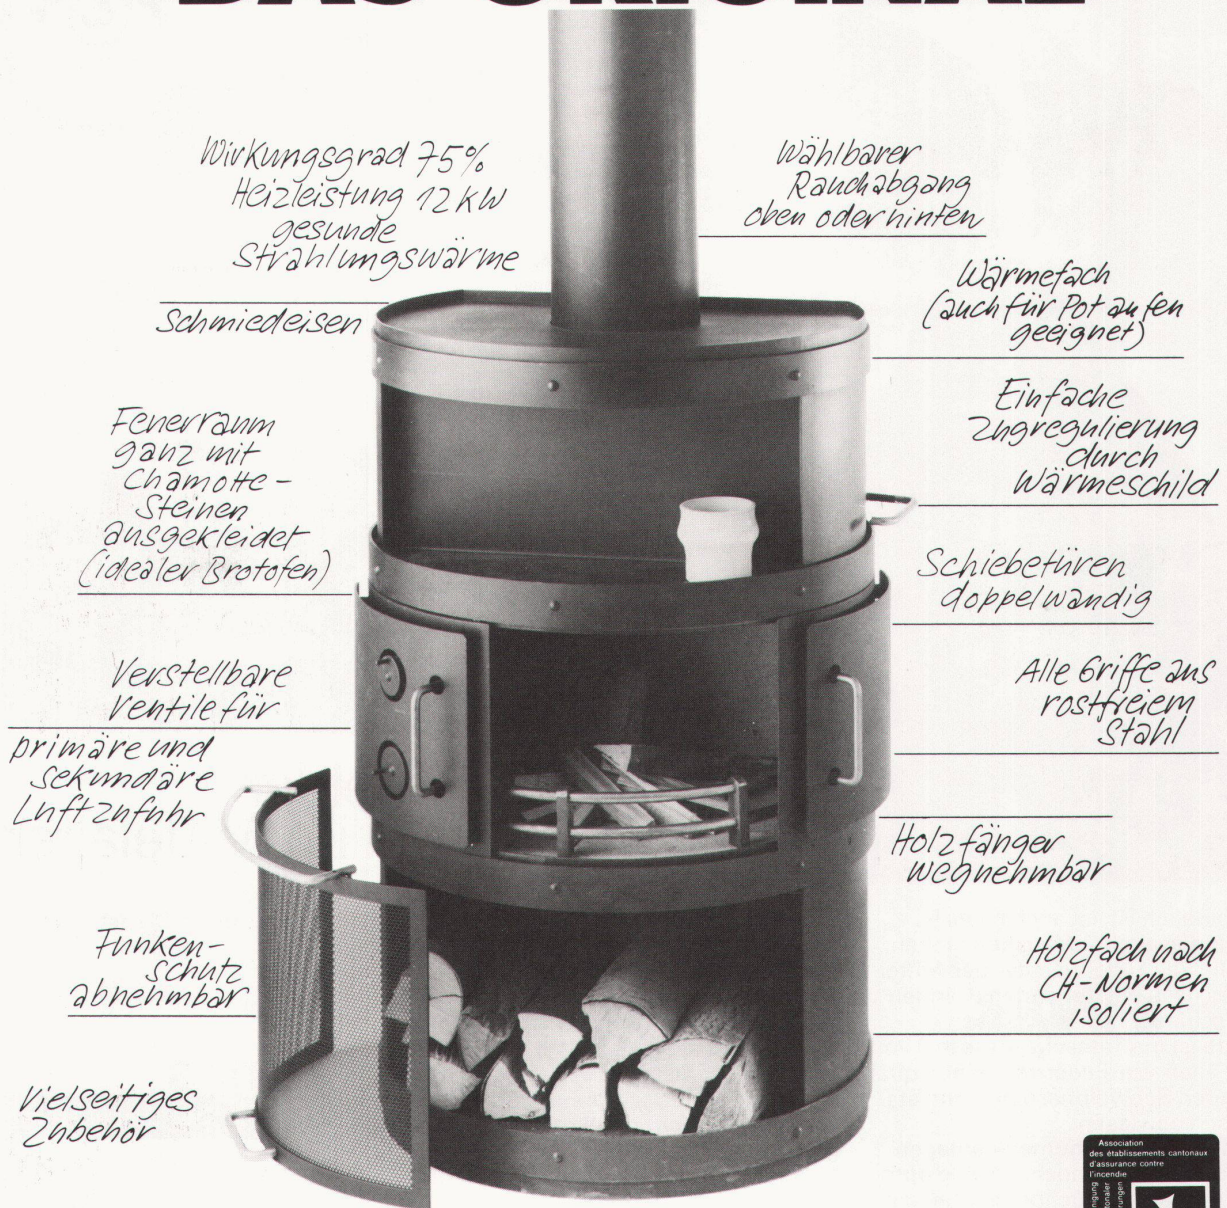

Design Bent Falk

DAS ORIGINAL

Bereits 1970 hat der dänische Architekt Bent Falk einen Ofen, der gleichzeitig als Cheminée verwendbar ist, gezeichnet und damit den RAIS Cheminée-Ofen erfunden. Seit 1977 sind RAIS Cheminée-Ofen in der Schweiz erhältlich. Sie sind EMPA-geprüft und von der Vereinigung Kantonalen Feuerversicherungen in Bern offiziell zugelassen. Für ihren ausgezeichneten Wirkungsgrad haben sie 1979 das Gütezeichen der Schweizerischen Vereinigung für Forstwirtschaft erhalten.