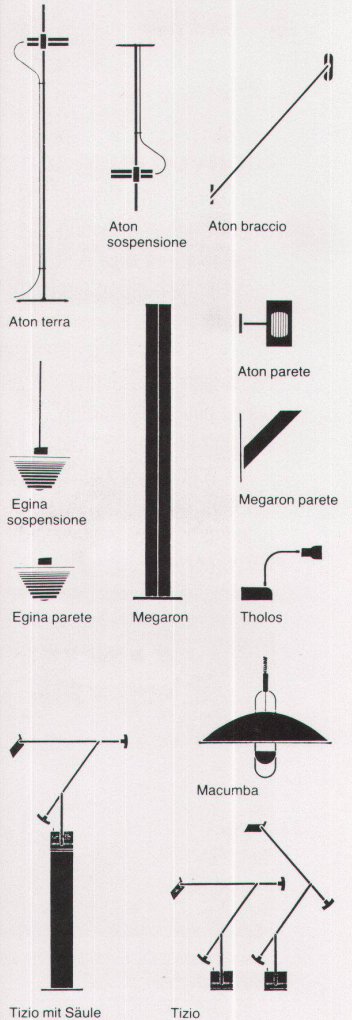

Leuchten, Kunststoffmöbel und Accessoires

AARBERG 3270

ERICH DARDEL - Stadtplatz 38
Tel. 032/82.18.44

BAAR

ATELIER HILFIKER ZUG + BAAR
Tel. 042/31.56.56

BADEN 5400

FORM + WOHNEN - Rathausgasse 24
Tel. 056/22.76.40

BASEL 4051

AERA AG - Steinvorstadt 11
Tel. 061/23.88.80

BASEL 4051

HAFTER INTÉRIEUR - Elisabethenstr. 42
Tel. 061/23.13.58

BASEL 4000

IDEALHEIM AG - Gerbergasse 24
Tel. 061/25.38.30

BASEL 4010

WOHNBEDARF AG - Aeschenvorstadt 48
Tel. 061/23.06.50

BERN 3007

FORM + RAUM - Belpstr. 14
Tel. 031/25.69.11

BERN 3011

WOHNSHOP AG - Gerechtigkeitsgasse 36
Tel. 031/22.54.78

BURGDORF 3400

WOHNSTUDIO WEBER + CO. - Lorraine 7
Tel. 043/22.54.10 - 035/2.11.97

CHUR 7000

WOHN + DECOR CHUR AG - Grabenstr. 47
Tel. 081/22.85.54

DERENDINGEN 4552

HANS ZAÜGG - Meisenweg
Tel. 065/42.49.66

HORGEN 8810

RALPH HIESTAND WOHNDESIGN - Seestr. 159
Tel. 01/72.56.552

LAUSANNE 1003

WOHNSHOP SA - 11, Place Chauderon
Tel. 021/23.12.18

LUZERN 6000

BUCHWALDER LINDER - Am Muehlenplatz
Tel. 041/51.25.51

MUTTENZ 4132

HERSBERGER AG - Hauptstr. 89
Tel. 061/61.33.77

OLTEN 4600

VOEGELI MAX AG - Hauptgasse 20
Tel. 062/21.78.41

ST. GALLEN 9000

DOMUS LAMPEN + MOEBEL - Oberer Graben 26
Tel. 071/22.51.55

ZOFINGEN 4800

UELI FRAUCHIGER DESIGN - Luzernerstr. 16
Tel. 062/51.44.51

ZUERICH 8001

NEUMARKT 17 AG - Nuemarkt 17
Tel. 01/47.59.50 OD 51

ZUERICH 8001

WOHNSHOP AG - Werdmuehleplatz 4
Tel. 01/211.46.49

Vertretung fuer die Schweiz

C. Arquint

Möbel en gros Vertretungen

Loostrasse 13

6430 SCHWYZ - Tel. 043/21.41.53

Artemide