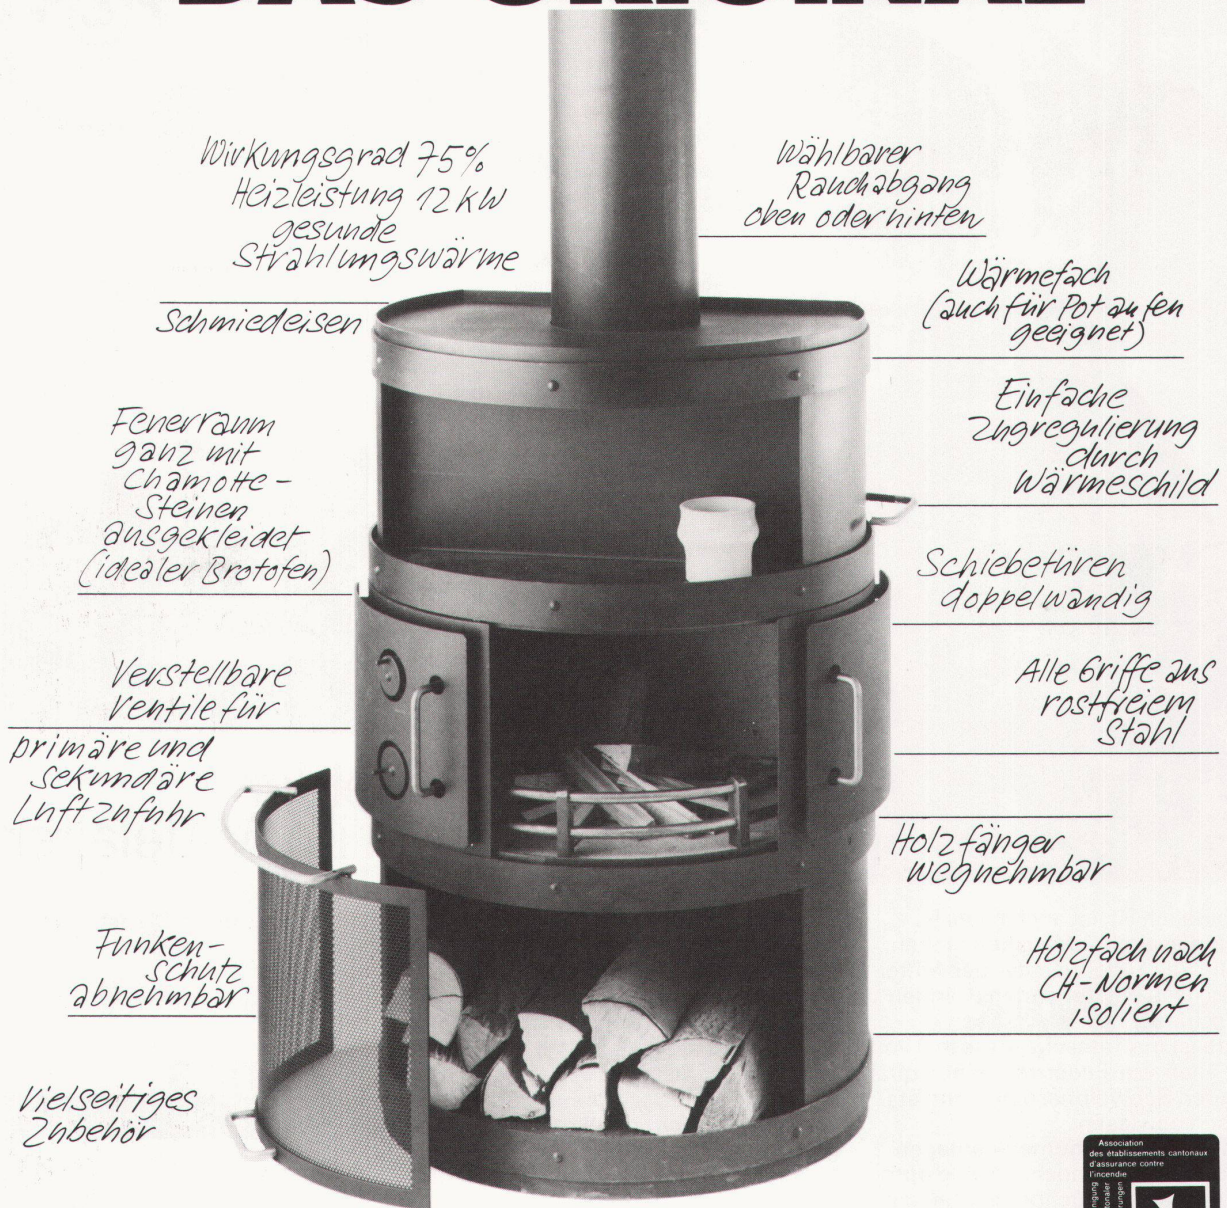

Design Bent Falk

DAS ORIGINAL

Bereits 1970 hat der dänische Architekt Bent Falk einen Ofen, der gleichzeitig als Cheminée verwendbar ist, gezeichnet und damit den RAIS Cheminée-Ofen erfunden. Seit 1977 sind RAIS Cheminée-Ofen in der Schweiz erhältlich. Sie sind EMPA-geprüft und von der Vereinigung Kantonaler Feuerversicherungen in Bern offiziell zugelassen. Für ihren ausgezeichneten Wirkungsgrad haben sie 1979 das Gütezeichen der Schweizerischen Vereinigung für Forstwirtschaft erhalten.