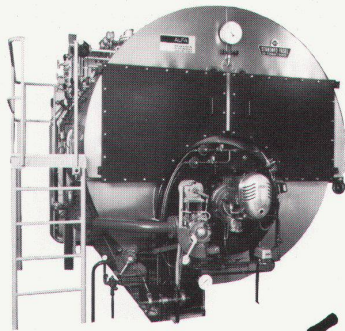

EIN STANDARD-DAMPFKESSEL VON ALFA.

Dreizugkessel
von 400 kg/h
bis 25 000 kg/h

Heissölkessel
von 150 kW
bis 7200 kW

ALFA

ALFA INGENIEURBÜRO AG · CH 4310 RHEINFELDEN
WEIDENWEG 12 · TELEFON 061 87 65 25

Über Dampf-
kessel gibt
es noch ein biss-
chen mehr zu sagen.
Bitte senden Sie mir
Unterlagen.