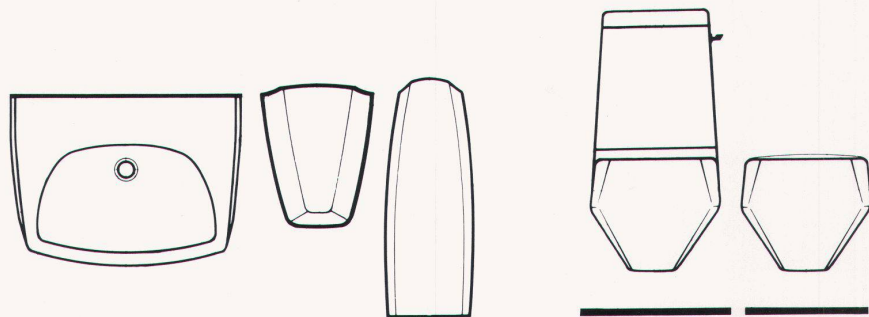

Wenn einer fit in Ihren Laden spurtet, macht er wahrscheinlich jeden Tag dreissig Liegestützen, zwanzig Klimmzüge und beim Haareföhnen vierzig Kniebeugen. Das ist ein Kunde für Mondo.

Mondo ist ein umfassendes und komplettes Sortiment.