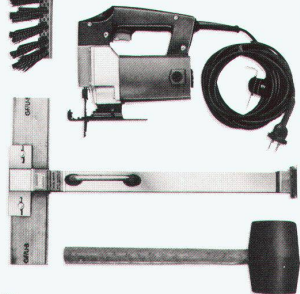

82 Y

82 Y

82 Y

82 Y

82 Y