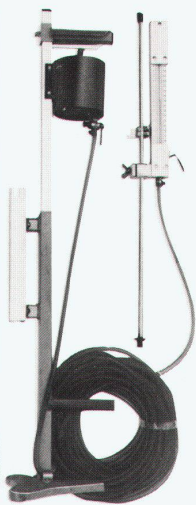

82 Y

82 Y

82 Y

82 Y

82 Y