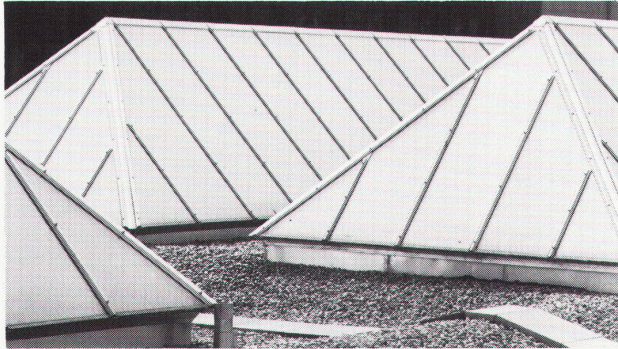

Download PDF: 19.02.2025

ETH-Bibliothek Zürich, E-Periodica, <https://www.e-periodica.ch>

z.B. Kifflose Verglasungen

Für Pult-, Shed- und Satteloberlichter - Tuchschild-Systemverglasungen erfüllen hohe Ansprüche bei Industrie-, Schul- und Verwaltungsbauten. Sie ermöglichen die Anwendung von Einfach-, Doppel- oder Isolierverglasungen sowie den Einbau von Lüftungsflügeln (Antrieb von Hand, elektrisch oder pneumatisch). Die ausgereiften, wasserdichten