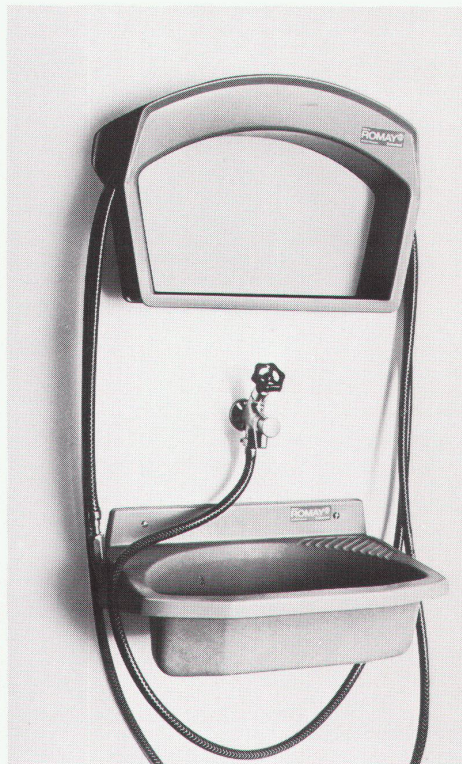

Neu im Design. Unverwüstlich. Funktionell

Das neue Romay-Mehrzweckbecken mit Schlauchsattel
50x35x15 cm
Farben: bahamabeige, nevada