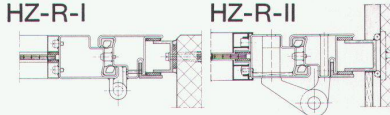

Brandschutz-Türabschlüsse

unter Verwendung von speziell für uns gefertigten

forster

Profilstahlrohren.

Modell HZ-R

HZ Konstruktionen sind für Metallbaufirmen in Lizenz erhältlich

HZ-R-I

HZ-R-II

HZ-R-III

Metallbau
HZ Konstruktionen
Profilpresswerk

Gegründet
1877

hädrich ag

8047 Zürich
Freilagerstrasse 29
Telefon 01-52 12 52

Neu im Design. Unverwüstlich. Funktionell

Das neue Romay-Mehrzweckbecken mit Schlauchsattel
50x35x15 cm
Farben: bahamabeige, nevada