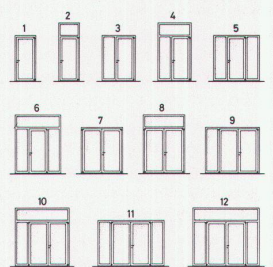

Brandschutz-Türabschlüsse

unter Verwendung von speziell für uns gefertigten

forster

Profilstahlrohren.

Modell HZ-R

HZ Konstruktionen sind für Metallbaufirmen in Lizenz erhältlich

HZ-R-I

HZ-R-II

HZ-R-III

Metallbau
HZ Konstruktionen
Profilpresswerk

Gegründet
1877

hädrich ag

8047 Zürich
Freilagerstrasse 29
Telefon 01-52 12 52

Neu im Design. Unverwüstlich. Funktionell

Das neue Romay-Mehrzweckbecken mit Schlauchsattel
50x35x15 cm
Farben: bahamabeige, nevada