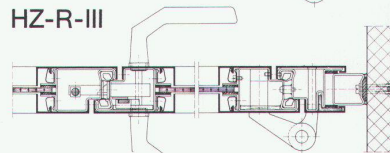

Brandschutz-Türabschlüsse

unter Verwendung von speziell für uns gefertigten

forster

Profilstahlrohren.

Modell HZ-R

HZ Konstruktionen sind für Metallbaufirmen in Lizenz erhältlich

HZ-R-I

HZ-R-II

HZ-R-III

Metallbau
HZ Konstruktionen
Profilpresswerk

Gegründet
1877

hädrich ag

8047 Zürich
Freilagerstrasse 29
Telefon 01-52 12 52

Neu im Design. Unverwüstlich. Funktionell

Das neue Romay-Mehrzweckbecken mit Schlauchsattel
50x35x15 cm
Farben: bahamabeige, nevada