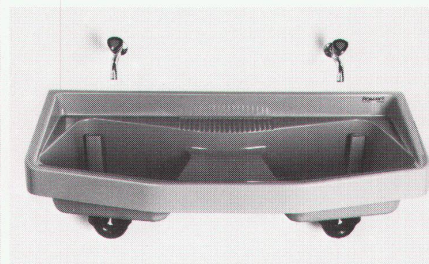

HZ-R-III

Metallbau
HZ Konstruktionen
Profilpresswerk

Gegründet
1877

hädrich ag

8047 Zürich
Freilagerstrasse 29
Telefon 01-52 12 52

Neu im Design. Unverwüstlich. Funktionell

Das neue Romay-Mehrzweckbecken mit Schlauchsattel
50x35x15 cm
Farben: bahamabeige, nevada

Das neue Romay-Mehrzweckbecken
70x50x24 cm, 50x35x15 cm
Farben: bahamabeige, nevada

Das neue Romay-Doppelwandbecken
120x50x22 cm
Lagerfarben: bahamabeige, moosgrün

- Romay-Mehrzweckbecken
- Romay-Mehrzweckbecken mit Schlauchsattel
- Romay-Doppelwandbecken

Das neue Romay-Styling in zweckmässiger Eleganz schafft mehr Platz und Komfort auf kleinem Raum. Äusserst strapazierfähiges Material – glasfaserverstärkter Polyester, bruch-sicher und temperaturbeständig – sorgt für fast unbegrenzte Lebensdauer. Vormontierte Kunststoff-Ablaufventile erlauben schnelle und absolut problemlose Montage.

Körpergerechte Abmessungen, praktische Ablageflächen, optimales Ablaufgefälle, zweckmässige Standrohre.

Ideal für Schulen, Labors, Fabriken, Zivilschutzanlagen, Waschküchen, Werkstätten, Campingplätze und Festwirtschaften.