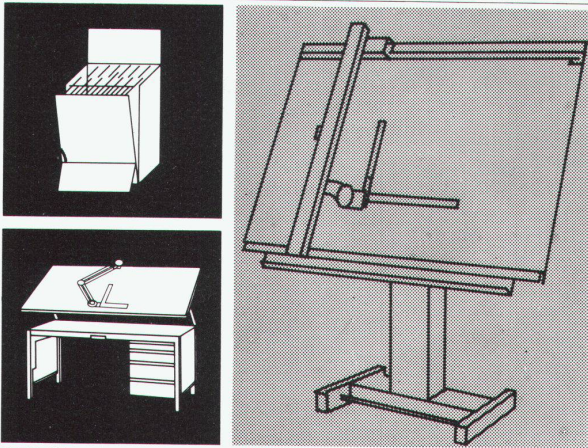

MS für die optimale Gestaltung des zeichentechnischen Arbeitsplatzes für bequemes und ermüdungsfreies Arbeiten.

Das komplette Programm an

- Zeichenmaschinen
- Zeichenständer
- Zeichentischen
- Planschränken

Wir bieten Ihnen mehr

Ihr Partner für Bürogestaltung

MS Multi System AG

Webereistrasse 47, 8134 Adliswil
Telefon 01/710 15 75

Architektur und Sicherheit

- Kennen Sie die aktuelle Bedrohungslage?
- Kennen Sie die moderne Methodik der Risikoanalyse?
- Wissen Sie, wie man eine Sicherheitsorganisation plant?
- Verfügen Sie über genügend Fachwissen im Bereich krimineller Bedrohung und deren Prävention?

Jeder Neubau und Umbau bringt neben den üblichen Planungsarbeiten auch neue Ansichten. Wann haben Sie letztmals die Aspekte der Sicherheit in Ihren Planungsarbeiten berücksichtigt?

Mit einem Abonnement auf PROTECTOR, die Fachzeitschrift für Sicherheit, sind Sie in Zukunft aktuell und marktnah informiert.

PROTECTOR Bestellen Sie eine Probenummer bei:
Bächtoldstrasse 4, 8044 Zürich

BESTELLCOUPON

Ich/wir bestelle(n) kostenlos 1 Probenummer

Ich/wir bestelle(n) 1 Jahresabonnement zu Fr. 78.-

Name: _____

Strasse: _____

Ort: _____

Datum: _____ Unterschrift: _____

der Erfolg für einen Kriminellen lediglich eine Frage der Nerven und der geschickten Maskerade...

Es gibt viel zu tun

Rom ist nicht an einem Tag erbaut worden, aber man hat den Anfang gewagt und dann weiter gebaut. In gleicher Weise müssen Sie in Ihrem Interesse den Anfang für eine massive Reduktion Ihrer Risiken wagen. Für die Praxis bedeutet dies, nach einem klaren Plan zu arbeiten und das Gesamtprojekt nach Prioritäten in überblickbare und auf verdaubare Einzelabschnitte aufzugliedern, die jeweils wieder einen in sich geschlossenen Bereich umfasst.

Ein Wort zur Notstromversorgung

Eine Sicherheitsanlage, die durch blossen Kurzschluss zum Beispiel im Lichtnetz ausser Betrieb gesetzt werden kann, verdient ihren Namen nicht. Deshalb gehört die Notstromversorgung so notwendig dazu wie die Alarmgeräte und die Überwachung aller Leitungen.

Was genau die optimale Lösung des Sicherheitsproblems darstellt, muss in jedem einzelnen Fall geprüft werden. Verkehrslage, Zutrittsmöglichkeiten, Art des Baues und Art der Nutzung, aber auch Art der Kundschaft spielen hier eine Rolle. Die Zusammenarbeit mit einem erfahrenen Spezialisten bringt rasch eine auch auf die Dauer praktikable und sinnvolle Lösung.

W. G. Peissard, 8708 Männedorf

Firmennachrichten

Eine neue Idee für optimale Arbeitsplatzbeleuchtung: ID-indirekt/direkt

Die neue Idee basiert auf der Arbeitsraum- und Arbeitsplatzbeleuchtung in einem. Dabei geben freistehende Leuchten Licht nach oben ab, das dann von der Decke reflektiert wird und dem ganzen Raum eine angenehme Grundhelligkeit gibt. Zugleich strahlen diese Leuchten aber auch nach unten und gewährleisten so eine perfekte, direkte Beleuchtung der Arbeitsplätze.

Ein flexibles System