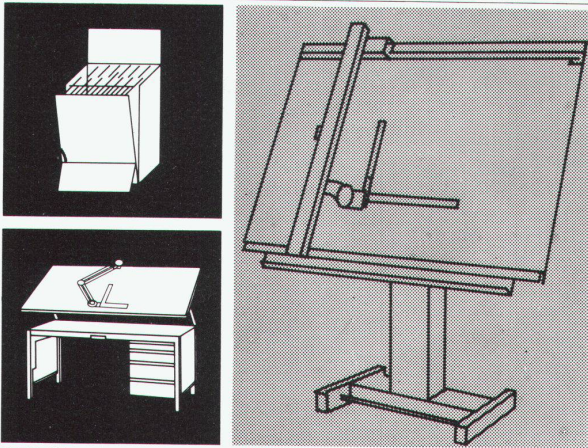

**Download PDF:** 16.03.2025

**ETH-Bibliothek Zürich, E-Periodica, <https://www.e-periodica.ch>**

MS für die optimale Gestaltung des zeichentechnischen Arbeitsplatzes für bequemes und ermüdungsfreies Arbeiten.