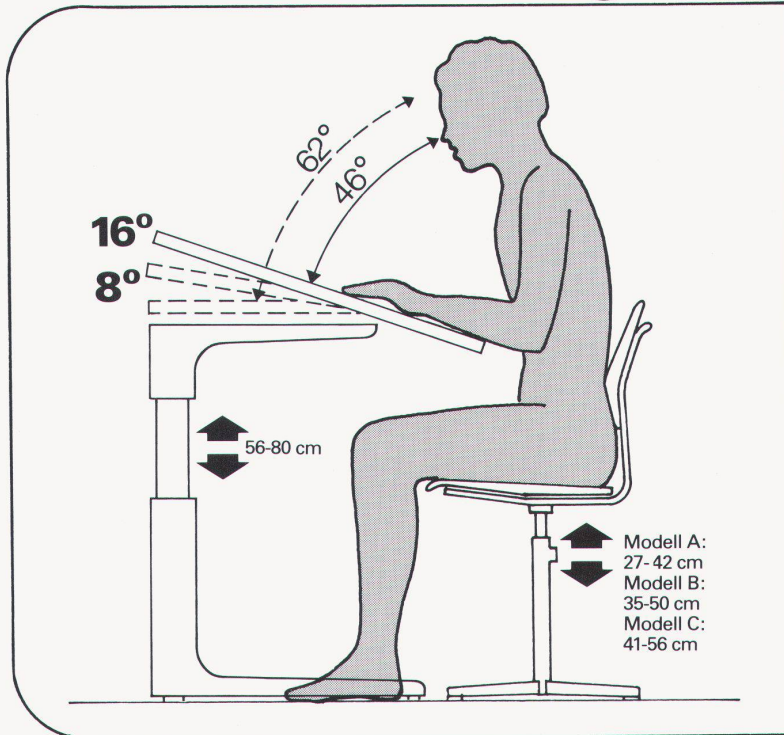

Download PDF: 31.03.2025

ETH-Bibliothek Zürich, E-Periodica, <https://www.e-periodica.ch>

Im richtigen Sichtwinkel.

In der Höhe verstellbare Schultische und ergonomisch durchdachte Schulstühle in 3 Grössen sind für uns längst selbstverständlich. Das genügte uns nicht. Wir wollten mehr und entwickelten das Embru Tisch-System 2000 z.B. mit der auf 16° schrägstellbaren Tischplatte. Für den richtigen Sichtwinkel beim Lesen in gesunder Körperhaltung. Das ist nur ein kleiner Beitrag der Embru-Technik an die Ergonomie bei Schulmöbeln. Fragen Sie uns nach einer umfassenden Information.