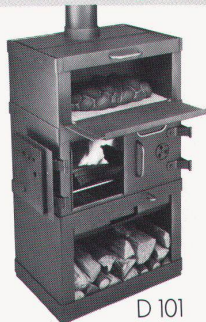

Download PDF: 16.03.2025

ETH-Bibliothek Zürich, E-Periodica, <https://www.e-periodica.ch>

Im richtigen Sichtwinkel.

In der Höhe verstellbare Schultische und ergonomisch durchdachte Schulstühle in 3 Grössen sind für uns längst selbstverständlich. Das genügte uns nicht. Wir wollten mehr und entwickelten das Embru Tisch-System 2000 z.B. mit der auf 16° schrägstellbaren Tischplatte. Für den richtigen Sichtwinkel beim Lesen in gesunder Körperhaltung. Das ist nur ein kleiner Beitrag der Embru-Technik an die Ergonomie bei Schulmöbeln. Fragen Sie uns nach einer umfassenden Information.

embru

Embru-Werke, Schulmöbel
8630 Rüti ZH, Telefon 055/31 28 44

Kompetent für Schule und Weiterbildung

RAIS Design
Bent Falk

RAIS 4

RAIS 2

RAIS 3

Bereits 1970 hat der dänische Architekt Bent Falk einen Ofen, der gleichzeitig als Cheminée verwendbar ist, gezeichnet und damit den Cheminée Ofen erfunden. Seit 1977 sind diese Oefen unter der Marke RAIS in der Schweiz erhältlich. Sie sind EMPA-geprüft und von der Vereinigung Kantonalen Feuerversicherungen in Bern offiziell zugelassen. Für ihren ausgezeichneten Wirkungsgrad haben sie 1979 das Gütezeichen der Schweizerischen Vereinigung für Forstwirtschaft erhalten. Um den individuellen Ansprüchen unserer Kunden noch besser entsprechen zu können, haben wir die neuen Modelle von Bent Falk in unser Programm aufgenommen. Wählen Sie jetzt unter 7 verschiedenen Modellen des Designers Bent Falk Ihren Cheminée Ofen aus.

Bent Falk Bent Falk
Design Danmark

B 82

D 101

E 115

Cheminée Oefen RAIS/BENT FALK – eine heisse Idee!

wohnbedarf BASEL

Weitere Informationen verlangen Sie bitte bei
Wohnbedarf AG Basel, Aeschenvorstadt 48,
4010 Basel, Tel. 061/23 06 50