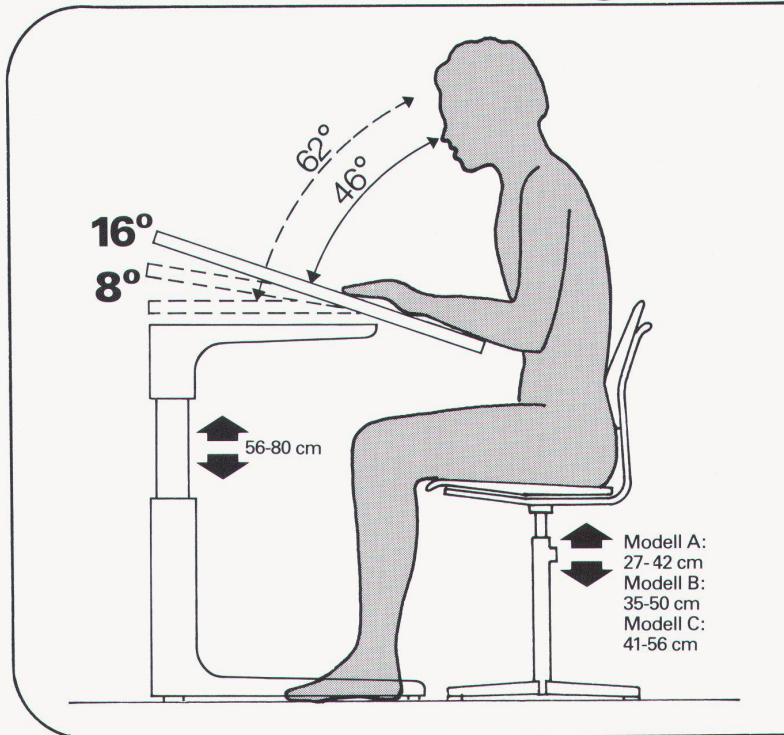

Download PDF: 16.03.2025

ETH-Bibliothek Zürich, E-Periodica, <https://www.e-periodica.ch>

Im richtigen Sichtwinkel.

In der Höhe verstellbare Schultische und ergonomisch durchdachte Schulstühle in 3 Grössen sind für uns längst selbstverständlich. Das genügte uns nicht. Wir wollten mehr und entwickelten das Embru Tisch-System 2000 z.B. mit der auf 16° schrägstellbaren Tischplatte. Für den richtigen Sichtwinkel beim Lesen in gesunder Körperhaltung. Das ist nur ein kleiner Beitrag der Embru-Technik an die Ergonomie bei Schulmöbeln. Fragen Sie uns nach einer umfassenden Information.