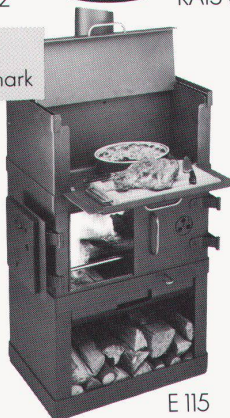

Cheminée Oefen RAIS/BENT FALK – eine heisse Idee!

Bent Falk Bent Falk
Design Danmark

B 82

D 101

E 115

wohnbedarf BASEL

Weitere Informationen verlangen Sie bitte bei
Wohnbedarf AG Basel, Aeschenvorstadt 48,
4010 Basel, Tel. 061/23 06 50