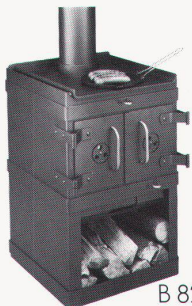

Im richtigen Sichtwinkel.

In der Höhe verstellbare Schultische und ergonomisch durchdachte Schulstühle in 3 Grössen sind für uns längst selbstverständlich. Das genügte uns nicht. Wir wollten mehr und entwickelten das Embru Tisch-System 2000 z.B. mit der auf 16° schrägstellbaren Tischplatte. Für den richtigen Sichtwinkel beim Lesen in gesunder Körperhaltung. Das ist nur ein kleiner Beitrag der Embru-Technik an die Ergonomie bei Schulmöbeln. Fragen Sie uns nach einer umfassenden Information.

embru

Embru-Werke, Schulmöbel
8630 Rüti ZH, Telefon 055/31 28 44

Kompetent für Schule und Weiterbildung

RAIS Design
Bent Falk

Bereits 1970 hat der dänische Architekt Bent Falk einen Ofen, der gleichzeitig als Cheminée verwendbar ist, gezeichnet und damit den Cheminée Ofen erfunden. Seit 1977 sind diese Oefen unter der Marke RAIS in der Schweiz erhältlich. Sie sind EMPA-geprüft und von der Vereinigung Kantonalen Feuerversicherungen in Bern offiziell zugelassen. Für ihren ausgezeichneten Wirkungsgrad haben sie 1979 das Gütezeichen der Schweizerischen Vereinigung für Forstwirtschaft erhalten. Um den individuellen Ansprüchen unserer Kunden noch besser entsprechen zu können, haben wir die neuen Modelle von Bent Falk in unser Programm aufgenommen. Wählen Sie jetzt unter 7 verschiedenen Modellen des Designers Bent Falk Ihren Cheminée Ofen aus.

Bent Falk Bent Falk
Design Danmark

B 82

Cheminée Oefen RAIS/BENT FALK – eine heisse Idee!

wohnbedarf BASEL

Weitere Informationen verlangen Sie bitte bei
Wohnbedarf AG Basel, Aeschenvorstadt 48,
4010 Basel, Tel. 061/23 06 50