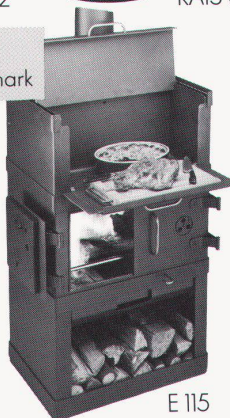

embru

Embru-Werke, Schulmöbel
8630 Rüti ZH, Telefon 055/31 28 44

Kompetent für Schule und Weiterbildung

RAIS Design
Bent Falk

RAIS 4

RAIS 2

RAIS 3

Bereits 1970 hat der dänische Architekt Bent Falk einen Ofen, der gleichzeitig als Cheminée verwendbar ist, gezeichnet und damit den Cheminée Ofen erfunden. Seit 1977 sind diese Oefen unter der Marke RAIS in der Schweiz erhältlich. Sie sind EMPA-geprüft und von der Vereinigung Kantonalen Feuerversicherungen in Bern offiziell zugelassen. Für ihren ausgezeichneten Wirkungsgrad haben sie 1979 das Gütezeichen der Schweizerischen Vereinigung für Forstwirtschaft erhalten. Um den individuellen Ansprüchen unserer Kunden noch besser entsprechen zu können, haben wir die neuen Modelle von Bent Falk in unser Programm aufgenommen. Wählen Sie jetzt unter 7 verschiedenen Modellen des Designers Bent Falk Ihren Cheminée Ofen aus.

Bent Falk Bent Falk
Design Danmark

B 82

D 101

E 115

Cheminée Oefen RAIS/BENT FALK – eine heisse Idee!

wohnbedarf BASEL

Weitere Informationen verlangen Sie bitte bei
Wohnbedarf AG Basel, Aeschenvorstadt 48,
4010 Basel, Tel. 061/23 06 50