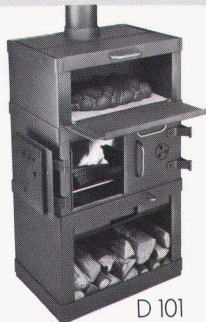

Download PDF: 31.03.2025

ETH-Bibliothek Zürich, E-Periodica, <https://www.e-periodica.ch>

Im richtigen Sichtwinkel.

In der Höhe verstellbare Schultische und ergonomisch durchdachte Schulstühle in 3 Grössen sind für uns längst selbstverständlich. Das genügte uns nicht. Wir wollten mehr und entwickelten das Embru Tisch-System 2000 z.B. mit der auf 16° schrägstellbaren Tischplatte. Für den richtigen Sichtwinkel beim Lesen in gesunder Körperhaltung. Das ist nur ein kleiner Beitrag der Embru-Technik an die Ergonomie bei Schulmöbeln. Fragen Sie uns nach einer umfassenden Information.

embru

Embru-Werke, Schulmöbel
8630 Rüti ZH, Telefon 055/31 28 44

Kompetent für Schule und Weiterbildung

RAIS Design
Bent Falk

RAIS 4

RAIS 2

RAIS 3

Bereits 1970 hat der dänische Architekt Bent Falk einen Ofen, der gleichzeitig als Cheminée verwendbar ist, gezeichnet und damit den Cheminée Ofen erfunden. Seit 1977 sind diese Oefen unter der Marke RAIS in der Schweiz erhältlich. Sie sind EMPA-geprüft und von der Vereinigung Kantonalen Feuerversicherungen in Bern offiziell zugelassen. Für ihren ausgezeichneten Wirkungsgrad haben sie 1979 das Gütezeichen der Schweizerischen Vereinigung für Forstwirtschaft erhalten. Um den individuellen Ansprüchen unserer Kunden noch besser entsprechen zu können, haben wir die neuen Modelle von Bent Falk in unser Programm aufgenommen. Wählen Sie jetzt unter 7 verschiedenen Modellen des Designers Bent Falk Ihren Cheminée Ofen aus.

Cheminée Oefen RAIS/BENT FALK – eine heisse Idee!

Bent Falk Bent Falk
Design Danmark

B 82

D 101

E 115

wohnbedarf BASEL

Weitere Informationen verlangen Sie bitte bei
Wohnbedarf AG Basel, Aeschenvorstadt 48,
4010 Basel, Tel. 061/23 06 50