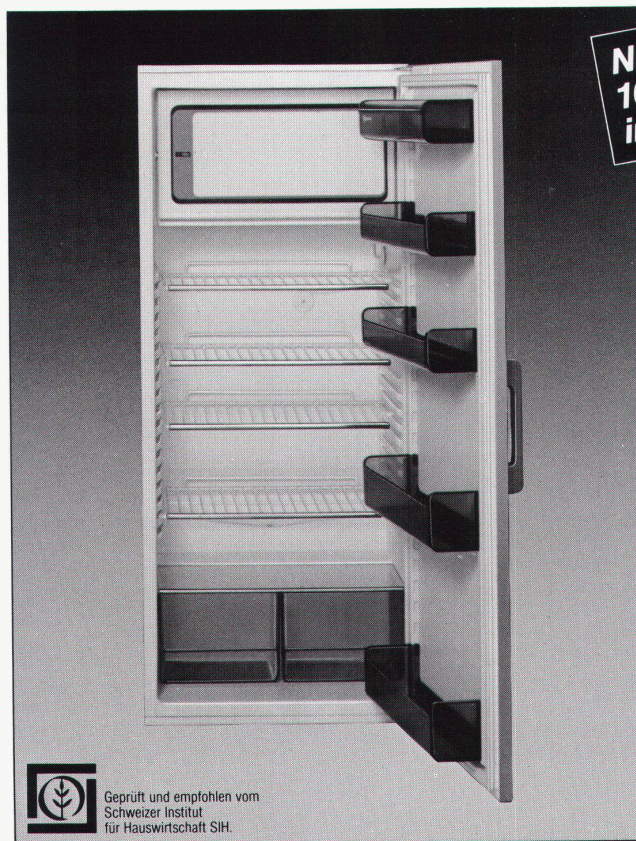

24-Liter-grosses 4-Sterne-
Gefrierabteil mit Gitterrost
und separatem Fach für die
Eiswürfelschale.

Optimale Raumausnutzung der
Türinnenseite mit verstellbaren,
stabilen Fächern.

4 Gitterroste können in kleinen
Abständen verstellt oder z. B.
für die Lagerung von Flaschen
nach hinten geneigt, einge-
schoben werden.