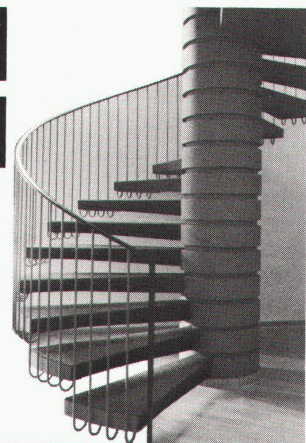

Spindeltreppen von Naegeli-Norm

durchdacht geplant - perfekt ausgeführt!

**Neu: Typ 20 -
für kleine Grundrisse
ab 150 cm!**

Naegeli-Norm AG Betonelemente
8401 Winterthur Telefon 052 36 14 64

naegeli-norm

Von der Planung bis zum fertigen Einbau sind wir Ihr zuverlässiger Partner. Unsere Qualitätsprodukte können Sie Ihren Bauherren mit gutem Gewissen empfehlen. Spindeltreppen von Naegeli-Norm - perfekt bis ins kleinste Detail!

Verlangen Sie unseren Planungskatalog 83
 Zeigebuch (zur Ansicht) Beratung durch unsere
Fachleute oder besuchen Sie unsere Produkteaus-
stellung über Spindeltreppen Lamellentreppen
 Wendeltreppen Fenster- und Türefassungen.