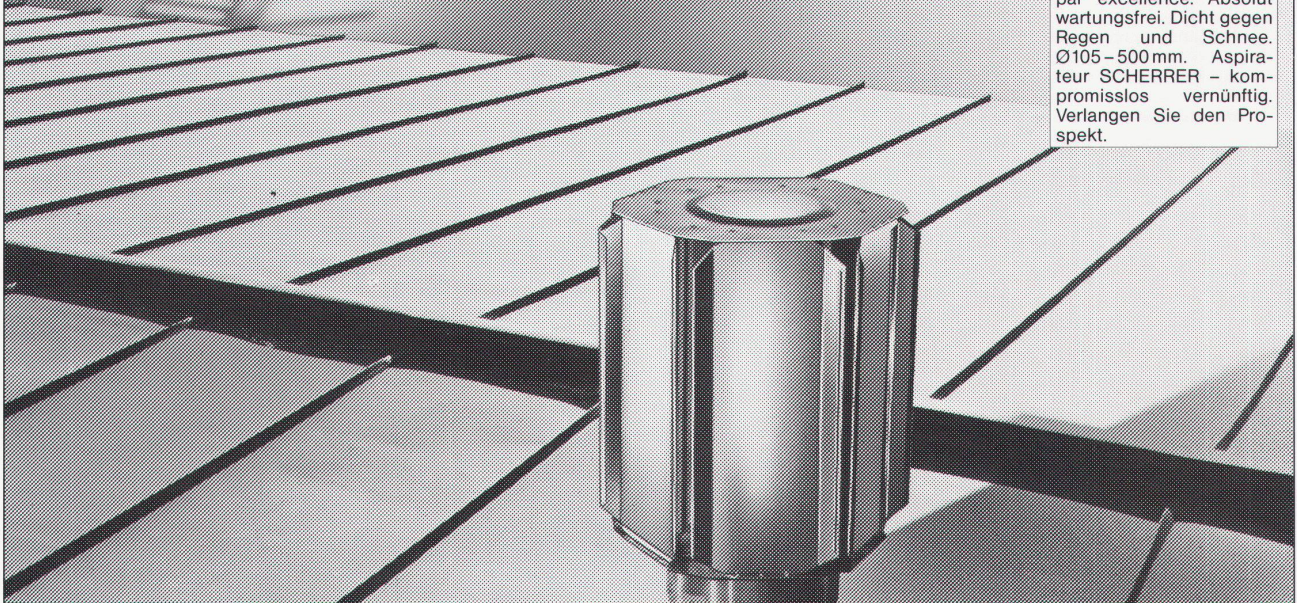

Download PDF: 31.03.2025

ETH-Bibliothek Zürich, E-Periodica, <https://www.e-periodica.ch>

DIE KATZE AUF DEM HEISSEN BLECHDACH

Aspirateur SCHERRER:
Der Star aller Entlüfter – ohne Starallüren. Gleichmässig, mit jedem Windhauch, durchlüftet er höchst wirksam Fabriken, Lager, Hallen, Scheunen und ist ein Cheminée-Hut par excellence. Absolut wartungsfrei. Dicht gegen Regen und Schnee. Ø105 – 500 mm. Aspirateur SCHERRER – kompromisslos vernünftig. Verlangen Sie den Prospekt.