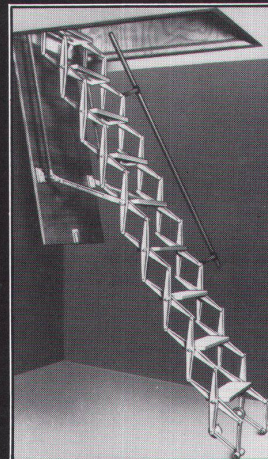

SCHENKER, das Zeichen modernster Sonnen- und Wetterschutzsysteme: Lamellen-Raffstoren (NS 100, VR 90, KR 80/81), Stoffstoren, leistungsfähige Service-Organisation.

Sonnen- und
Wetterschutzsysteme

Emil Schenker AG, CH-5012 Schönenwerd, Tel. 064-41 42 42

Wir wollen, daß Sie sicher gehen mit

Original  COLUMBUS

Scherentreppen aus Alu als Zugang zum Dachboden und Flachdach, feuerh. und elektr. lieferbar. Bodentreppen aus Holz und Alu. **Maßanfertigung.**

Spindeltreppen mit Stufen aus Holz und Aluminium in verschiedenen Größen, kurzfristig und preisgünstig lieferbar. Einfache Montage. **Maßanfertigung.**

Raumspartreppen aus Holz für Lukengrößen ab 120 x 60 cm

Zäune, Einfahrtstore, Türchen aus Aluminium

Mühlberger GmbH + Co., 8902 Neusäß,

Gutenbergstraße 21-23, Telefon 08 21/46 20 91