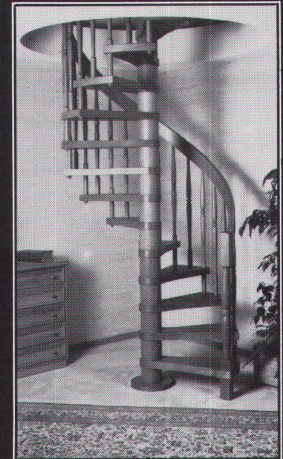

SCHENKER, das Zeichen modernster Sonnen- und Wetterschutzsysteme: Lamellen-Raffstoren (NS 100, VR 90, KR 80/81), Stoffstoren, leistungsfähige Service-Organisation.

Sonnen- und
Wetterschutzsysteme

Emil Schenker AG, CH-5012 Schönenwerd, Tel. 064-41 42 42

Wir wollen, daß Sie sicher gehen mit

Original  COLUMBUS

Scherentreppen aus Alu als Zugang zum Dachboden und Flachdach, feuerh. und elektr. lieferbar. Bodentreppen aus Holz und Alu. **Maßanfertigung.**

Spindeltreppen mit Stufen aus Holz und Aluminium in verschiedenen Größen, kurzfristig und preisgünstig lieferbar. Einfache Montage. **Maßanfertigung.**

Raumspartreppen aus Holz für Lukengrößen ab 120 x 60 cm

Zäune, Einfahrtstore, Türchen aus Aluminium

Mühlberger GmbH + Co., 8902 Neusäß,

Gutenbergstraße 21-23, Telefon 08 21/46 20 91