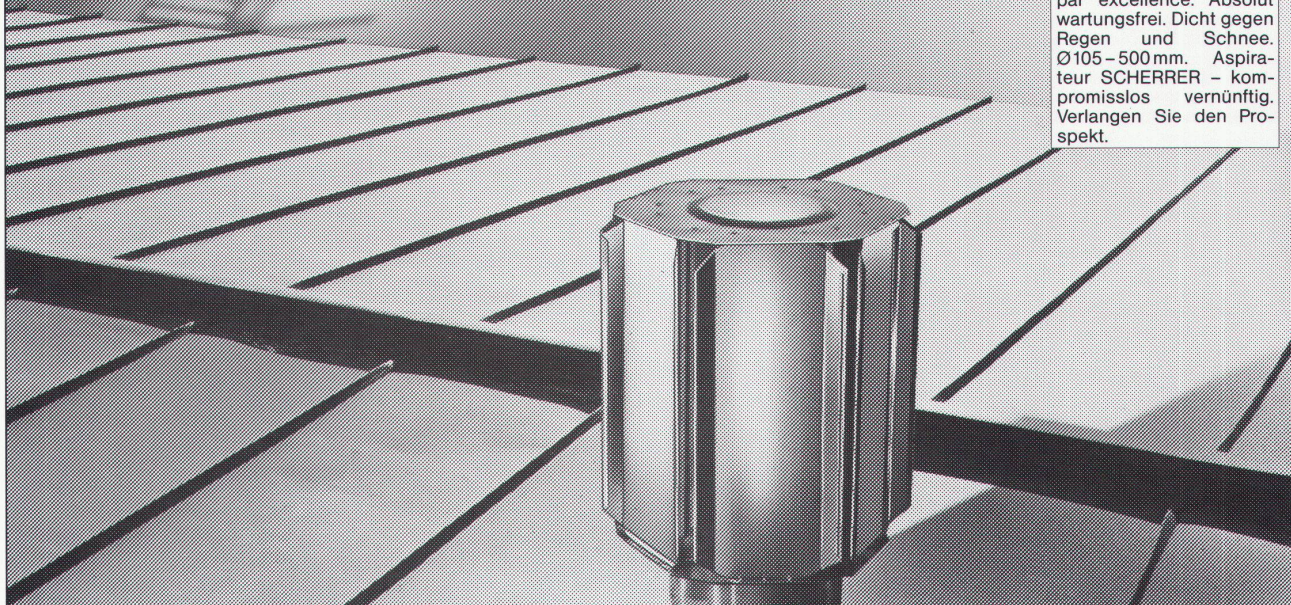

Verband Schweizerischer Tapetenhandelsfirmen
Tapeten-Informationsdienst
Kirchgasse 50
8024 Zürich 1

DIE KATZE AUF DEM HEISSEN BLECHDACH

Aspirateur SCHERRER:
 Der Star aller Entlüfter – ohne Starallüren. Gleichmässig, mit jedem Windhauch, durchlüftet er höchst wirksam Fabriken, Lager, Hallen, Scheunen und ist ein Cheminée-Hut par excellence. Absolut wartungsfrei. Dicht gegen Regen und Schnee. Ø105 – 500 mm. Aspirateur SCHERRER – kompromisslos vernünftig. Verlangen Sie den Prospekt.