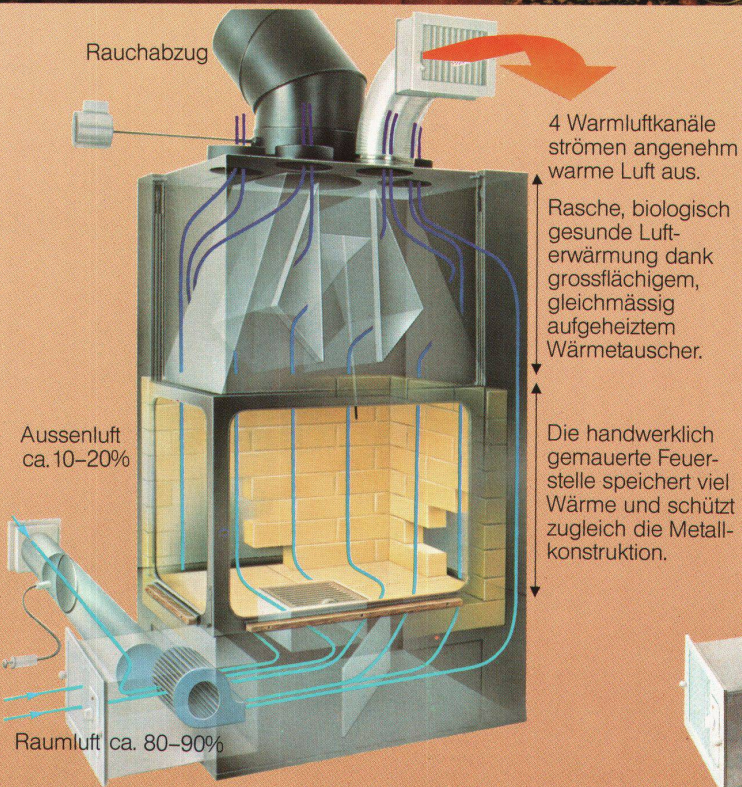

Alfoller ASG

- Schalldämmung bis 70 dB
- Feuerschutz bis F 90
- Einbaumöglichkeiten aller Installationen in den Hohlräumen
- Verglasungen + Türen an jeder Stelle
- einwandfreies Malen, Abreiben, Plätteln, Tapezieren der Wand-Oberflächen
- Auffangen von Baudifferenzen durch weiche Anschlüsse
- trockene und saubere Montage

Für gemütliche Stunden am offenen Feuer lässt sich der Glasabschluss leicht hinter der Cheminéeeverkleidung hochschieben. Ebenso fürs Grillieren.

4 Warmluftkanäle strömen angenehm warme Luft aus.

Rasche, biologisch gesunde Luft erwärmung dank grossflächigem, gleichmässig aufgeheiztem Wärmetauscher.

Die handwerklich gemauerte Feuerstelle speichert viel Wärme und schützt zugleich die Metallkonstruktion.

Nur zum Heizen ziehen Sie den Glasabschluss herunter. Sonst ist er oben, unsichtbar hinter der Cheminée-Verkleidung.