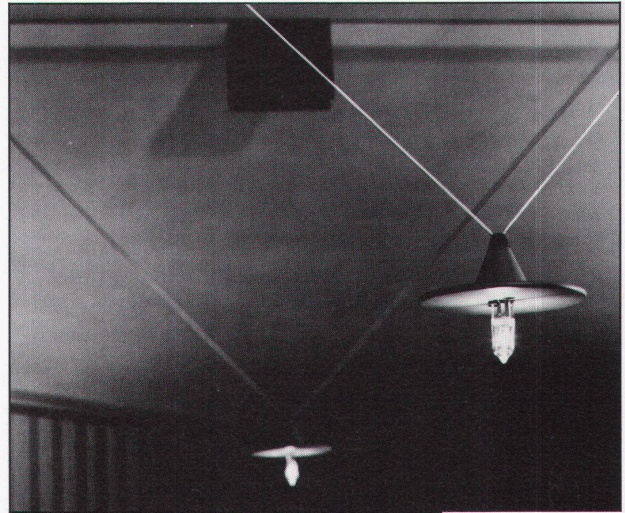

Download PDF: 31.03.2025

ETH-Bibliothek Zürich, E-Periodica, <https://www.e-periodica.ch>

Doppelwandige

Rutz

Aussenkamine aus Chromnickelstahl

Säure- und rostfest. Freistehend oder in der Fassade verankert.
Farben: natur matt oder farbig einbrennlackiert. Jede Anlage wird den spezifischen Gegebenheiten wie Kesselleistung, Kaminhöhe, Abkühlung usw. angepasst.
Vereinbaren Sie eine unverbindliche Besprechung.

Rutz Kaminbau AG

8153 Rümlang, Wibachstrasse 3, Postfach
Tel. 01 - 817 13 11

Typ: ZIG-ZAG
Hersteller: Sime Illuminazione
Farben: weiss, grün, blau
Lichtquelle: Halogen 12 V 50 W/20 W
Eignung: Verkaufsräume, Empfang,
Hallen, Wohnbereich

LICHT+RAUM

Schermen 27/29, CH-3063 Ittigen, Tel. 031 58 77 88.

ES 1/83

Im richtigen Sichtwinkel.

In der Höhe verstellbare Schultische und ergonomisch durchdachte Schulstühle in 3 Grössen sind für uns längst selbstverständlich. Das genügte uns nicht. Wir wollten mehr und entwickelten das Embru Tisch-System 2000 z.B. mit der auf 16° schrägstellbaren Tischplatte. Für den richtigen Sichtwinkel beim Lesen in gesunder Körperhaltung. Das ist nur ein kleiner Beitrag der Embru-Technik an die Ergonomie bei Schulmöbeln. Fragen Sie uns nach einer umfassenden Information.