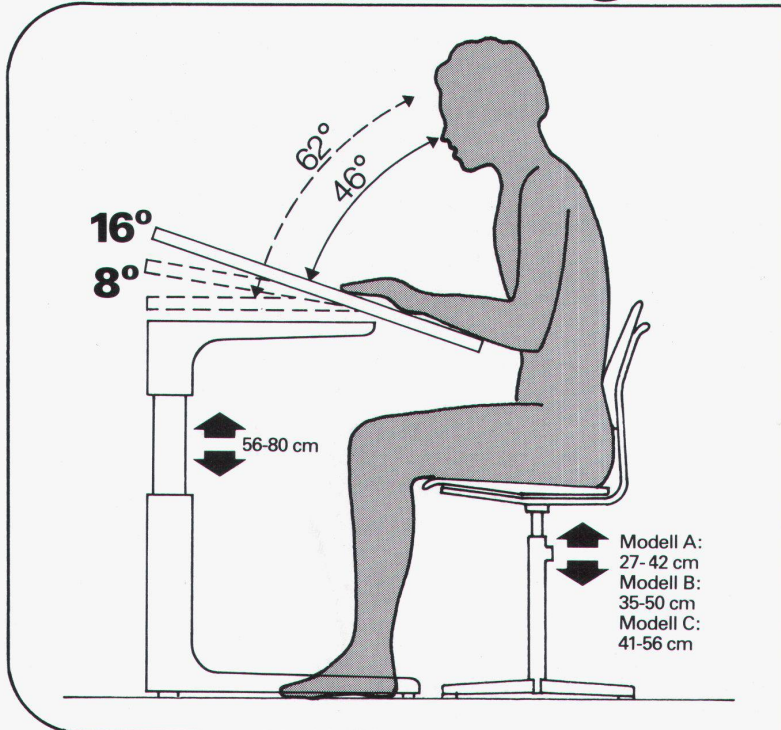

Rutz Kaminbau AG

8153 Rümlang, Wibachstrasse 3, Postfach
Tel. 01 - 817 13 11

Typ: ZIG-ZAG
Hersteller: Sime Illuminazione
Farben: weiss, grün, blau
Lichtquelle: Halogen 12 V 50 W/20 W
Eignung: Verkaufsräume, Empfang,
Hallen, Wohnbereich

LICHT+RAUM

Schermen 27/29, CH-3063 Ittigen, Tel. 031 58 77 88.

ES 1/83

Im richtigen Sichtwinkel.

In der Höhe verstellbare Schultische und ergonomisch durchdachte Schulstühle in 3 Grössen sind für uns längst selbstverständlich. Das genügte uns nicht. Wir wollten mehr und entwickelten das Embru Tisch-System 2000 z.B. mit der auf 16° schrägstellbaren Tischplatte. Für den richtigen Sichtwinkel beim Lesen in gesunder Körperhaltung. Das ist nur ein kleiner Beitrag der Embru-Technik an die Ergonomie bei Schulmöbeln. Fragen Sie uns nach einer umfassenden Information.