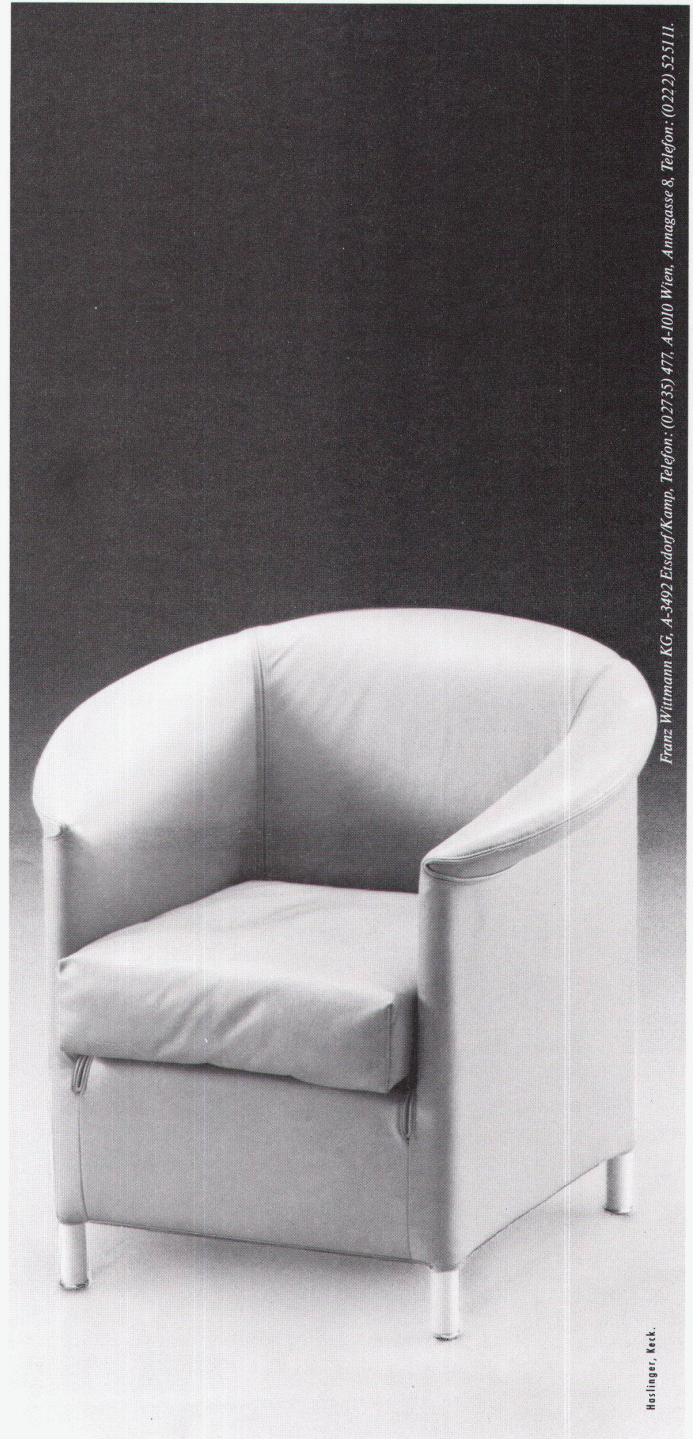

Franz Wittmann KG, A-3402 Etsdorf/Komp, Telefon: (02735) 477, A-1010 Wien, Amagasse 8, Telefon: (0222) 525111.

Haslinger, Kock.

Modell „Aura“ Entwurf: Paolo Piva. Ausführung: Sessel, Sofa zwei- und dreisitzig. Abgebildeter Bezug: Leder Nappa.

seleform
Seleform AG, Im Gewerbezentrum
Gustav-Maurer-Str. 8 · CH-8702
Zollikon/Zürich · Tel. (01) 3915640