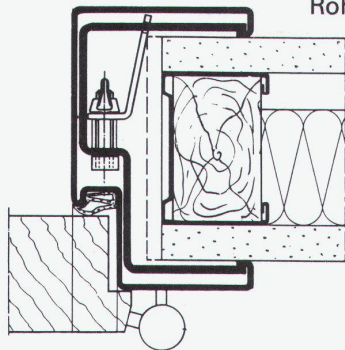

Typ UDS
3-teilig, mit Gummidichtung,
thermolackiert in RAL 8014
für Leichtbautrennwände
(Systeme Gips-Union, Leu,
usw.) Montage der Zarge
nach Fertigstellung der
Rohbauarbeiten

norma-Bausysteme · Meyer AG · 6260 Reiden
Tel. 062/81 10 55