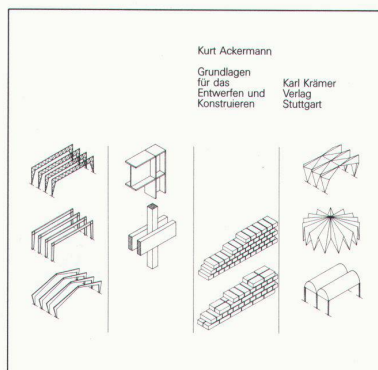

Grundlagen für das Entwerfen und Konstruieren

von Kurt Ackermann

159 Seiten, 350 Abbildungen,
24 x 21 cm.
Gebunden DM 54,-
ISBN 3-7828-1109-7

Dieses wesentliche Lehrbuch ist die Grundlage für eine fachübergreifende Ausbildung von Architektur- und Bauingenieurstudenten; es fördert das gegenseitige Verständnis und die Einsicht in die Notwendigkeit der Zusammenarbeit von Architekten und Bauingenieuren.

Die Grundlagen für das Entwerfen und Konstruieren werden unter ganzheitlichen Gesichtspunkten betrachtet: ein Bauwerk ist mehr als die Summe seiner Teile. Das komplexe Fachgebiet ist in übersichtliche Teilbereiche gegliedert und überschaubare Grundlagen erlauben ein methodisches Vorgehen.

Der Autor erläutert die Voraussetzungen zum Entwerfen und Entwickeln geeigneter Konstruktionen und Tragwerke; er zeigt, wie alle Bedingungen und Einflüsse koordiniert und aufeinander abgestimmt werden. Für die Lösung der Aufgaben, die das Entwerfen und Konstruieren an die Architekten und Ingenieure stellt, werden grundsätzliche Lösungen angeboten.

Karl Krämer Verlag Stuttgart