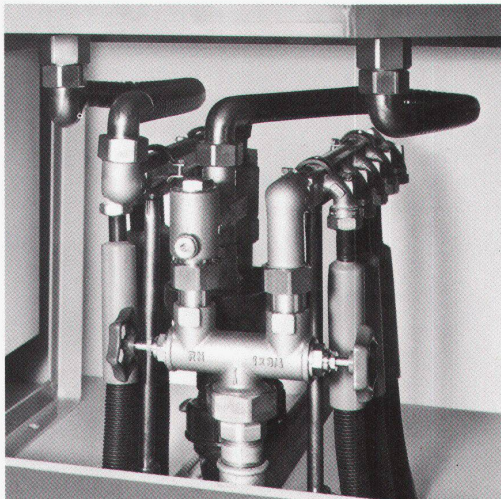

Neu:

der MAXIBLOC von domotec!

Mit dem ästhetisch schönen und funktionell überlegenen
quadro-System hat domotec im Boiler-Sektor Pionierarbeit geleistet...
und Nachahmer gefunden.

Jetzt geht aber domotec wieder einen Schritt weiter: mit dem MAXIBLOC!

Plus 1: Die Absperrventile für Kalt- und Warmwasser mit dem Zuleitungs-raccord sind jetzt aus einem Guss und für Wasser-Zuleitungen von links und von rechts geeignet.

Plus 2: Sicherheitsventil und Entleerungshahn sind noch leichter zugänglich.

Plus 3: Die Siphonierung für Sicherheitsventil und Ablauf kann mit normalen Bauteilen vorgenommen werden.
(Mit genug Platz für die obligatorisch sichtbare Tropfstrecke.)

Plus 4: Der Montagerahmen des Instablocs wird jetzt bei dem domotec-quadro auf schliessenartigen Standfüßen aus Rundstahl direkt auf die untere Armierung gestellt und fixiert!

Schluss mit dem Einschlagen von Eisenteilen in die Schalung und dem Austreten von rostenden Stahlspitzen beim Ausschalen! Mit dem CLIP aus Stahlblech werden die Rohre rasch auf dem Montagerahmen geordnet und angebracht. Der Installateur zieht die Sicken der Clips an. Die eine Hand hält das Rohr, die andere setzt den Clip. Schluss mit Einfädeln und Anbinden!

Mit domotec-quadro sparen Sie Zeit beim Planen,
weil die Arbeitsunterlagen klar und transparent sind.

Mit domotec-quadro sparen Sie Zeit beim Verlegen,
weil Sie mit der domotec-Entwicklung rationeller montieren.

Mit domotec-quadro sparen Sie Geld,
weil unsere Stückzahlen immer grösser und deshalb günstiger werden.

domotec

Immer einen Schritt voraus durch Technik.

Domotec AG, Bahnhofstrasse 61, 4663 Aarburg
Telefon 062/41 46 33, Telex 981 843 domoch

Auslieferungslager Westschweiz:
Domotec SA, Croix du Péage, 1030 Villars-Ste-Croix
Téléphone 021/35 13 23

SWISS BAU 87
Halle 202, Stand 365