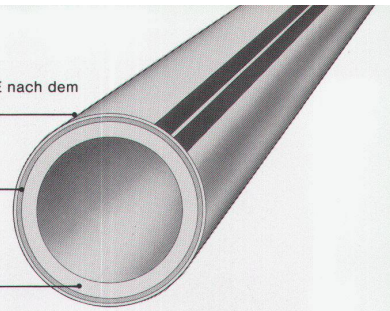

**Sauerstoffdiffusion?
Mit einer Fussboden-
heizung von Stramax
sind Sie die Sorge los.
Dank Wirsbo-pePEX.
Diffusionsdicht.**

Deckschicht aus VPE nach dem
Sioplas-Verfahren

5 Schichten
Spezial-Polymer

VPE (nach dem
Hochdruckverfahren
Engel)

Das Rohr, das neue Massstäbe setzt:

Wirsbo, der führende Rohrhersteller aus Schweden, hat mit Wirsbo-pePEX ein VPE-Rohr entwickelt, das die hervorragenden Eigenschaften des PEX-Rohrs aufweist und gleichzeitig diffusionsdicht ist. Die Konsequenz: maximale Sicherheit, zufriedene Kunden. **Stramax verwendet Wirsbo-pePEX in allen seinen Systemen.**