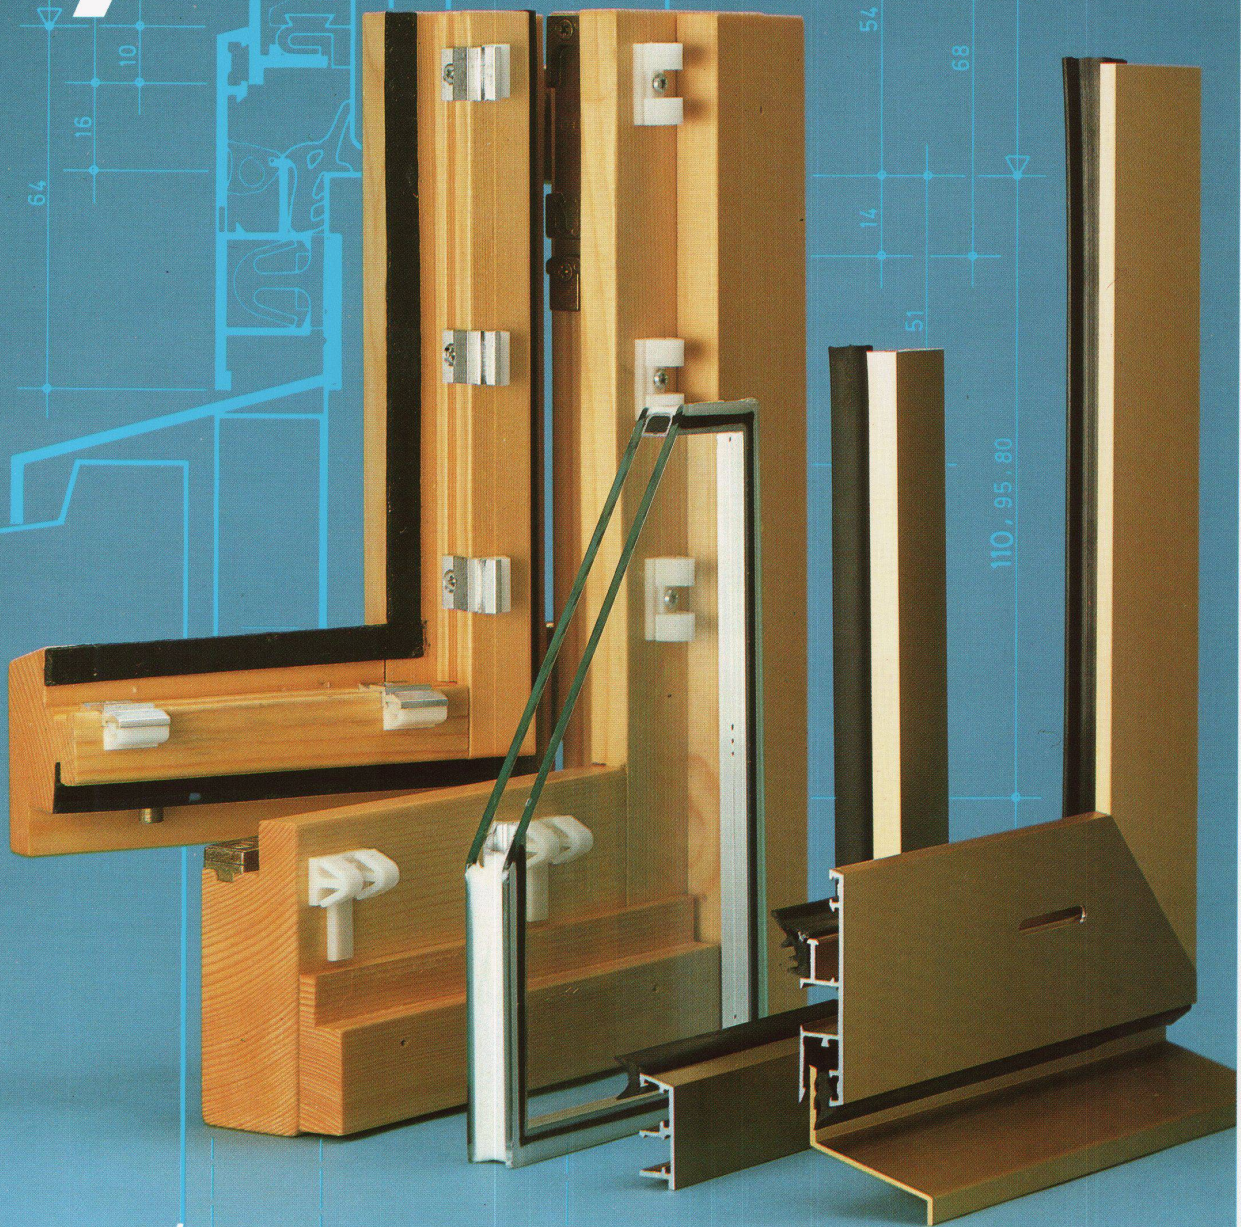

Bauknecht

Qualität ohne Kompromisse

Bauknecht AG, 5600 Lenzburg, Telefon 064 50 31 31

Megert Holz/Alu-Fenster System ISAL[®]

megert 
Megert und Frutiger Holzbau AG

3613 Steffisburg, Töpferweg 16, Tel. 033 39 77 77
8008 Zürich, Drahtzugstrasse 4, Tel. 01 55 44 48
1000 Lausanne, 32, rue Chauderon, tél. 021 25 02 02