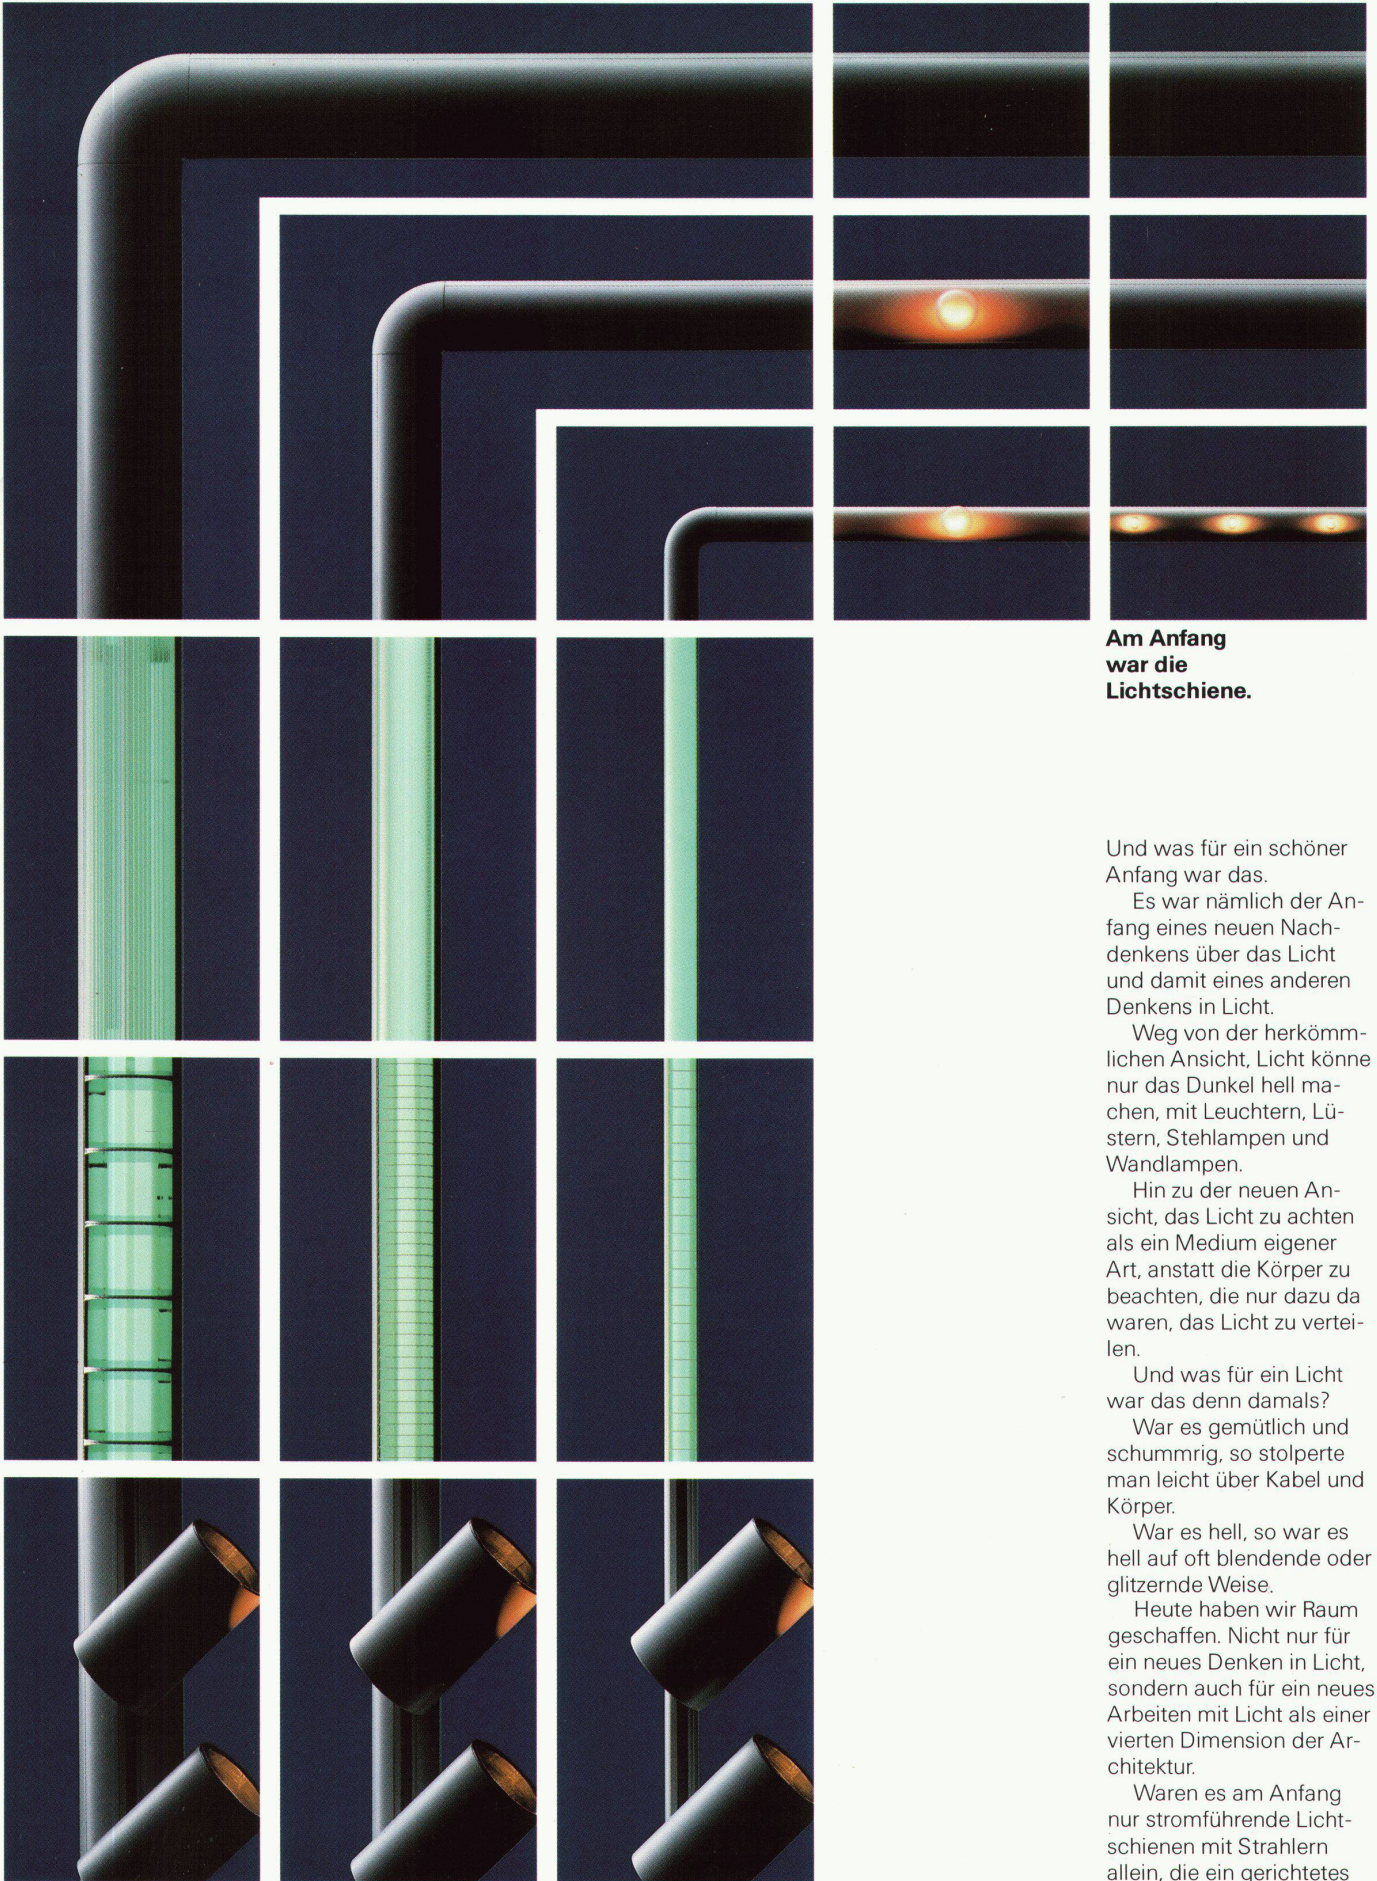

**Am Anfang
war die
Lichtschiene.**

Und was für ein schöner Anfang war das.

Es war nämlich der Anfang eines neuen Nachdenkens über das Licht und damit eines anderen Denkens in Licht.

Weg von der herkömmlichen Ansicht, Licht könne nur das Dunkel hell machen, mit Leuchtern, Lüstern, Stehlampen und Wandlampen.

Hin zu der neuen Ansicht, das Licht zu achten als ein Medium eigener Art, anstatt die Körper zu beachten, die nur dazu da waren, das Licht zu verteilen.

Und was für ein Licht war das denn damals?

War es gemütlich und schummrig, so stolperte man leicht über Kabel und Körper.

War es hell, so war es hell auf oft blendende oder glitzernde Weise.

Heute haben wir Raum geschaffen. Nicht nur für ein neues Denken in Licht, sondern auch für ein neues Arbeiten mit Licht als einer vierten Dimension der Architektur.

Waren es am Anfang nur stromführende Lichtschienen mit Strahlern allein, die ein gerichtetes