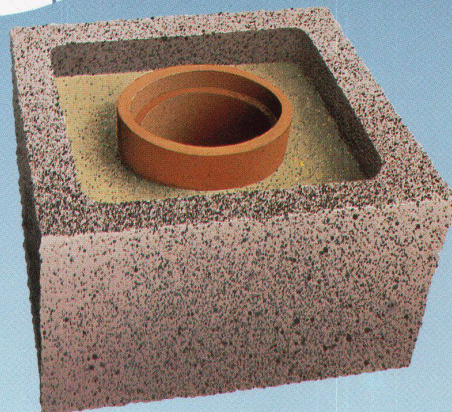

sch neu ist

isolit LAUFEN

Isolit-FF-Kamine

Dreischaliger Aufbau mit Rauchkanal, Wärmedämmung und Aussenmantel. Einsatz bei Hauskaminen und Zentralheizungen im Niedertemperatur- und Kondensatbereich (letzteres trifft auch auf Schachtkamine und Renovationskamine – siehe unten – zu)

Isolit-Normal-Kamine

Einsatz bei Holzheizungen, Öfen und Cheminées. Besonders hoher Wärmeleitwiderstand

Schachtkamine

Lieferung mit glasiertem oder unglasiertem Innenrohr sowie mit 3- oder 5-cm-Isolation. Geringer Platzbedarf. 25 mm lange, extra hohe Übergangsmuffe

Renovationskamine

Einsatz in bestehende Heizungskamine. Lieferbar glasiert und unglasiert in 33-cm-Elementen. Verwendung von speziellen, von uns gelieferten Versetzangen. Füllmasse bereits mit Bindemittel gemischt