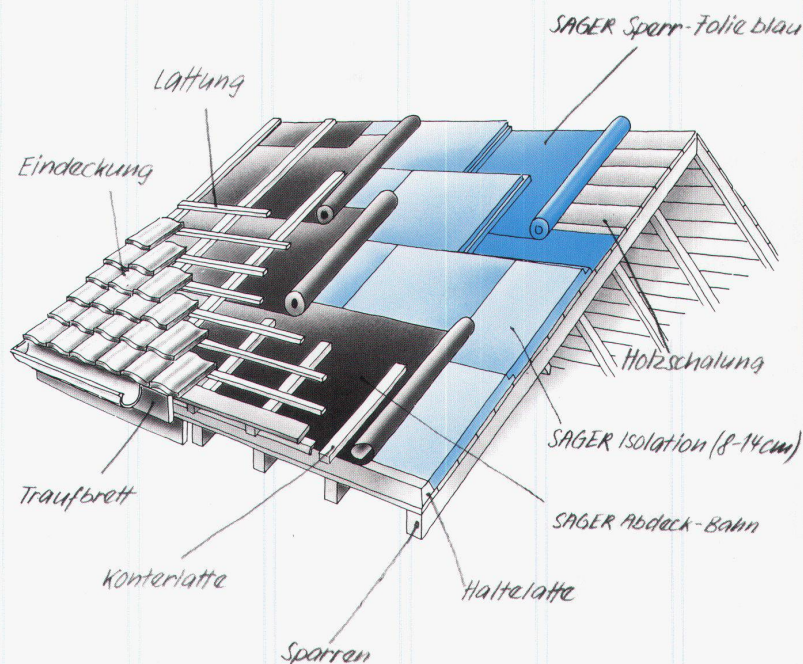

Einzigster Schweizer Isolierstoff-Hersteller
mit dem gesamten Produkte-Sortiment:
Saglan-Sagex-Durex-Protex-Styrofoam-Kork

SAGER

SAGER AG CH-5724 Dürrenäsch
Telefon 064-54 18 81
Telex 981 303

Sager hat einiges zu sagen in Sachen Isolation z. B. Steildächer isolieren . . .

. . . denn Sager hat nicht nur einfach eine, sondern für jedes Isolierproblem **die** richtige Lösung:

- **DUREX-Hartschaumplatten**
- **Polyurethan-Hartschaumplatten**
- **Kork-Isolierplatten**
- **SAGLAN-Glaswolleplatten**

---

35 Jahre Sager Isolier-Erfahrung bürgen für kompetente Beratung.

Verlangen Sie die illustrierte 34-seitige Verlegeanleitung mit Konstruktionszeichnungen, Tabellen und Devis der Sager Dämmsysteme für Steildächer.