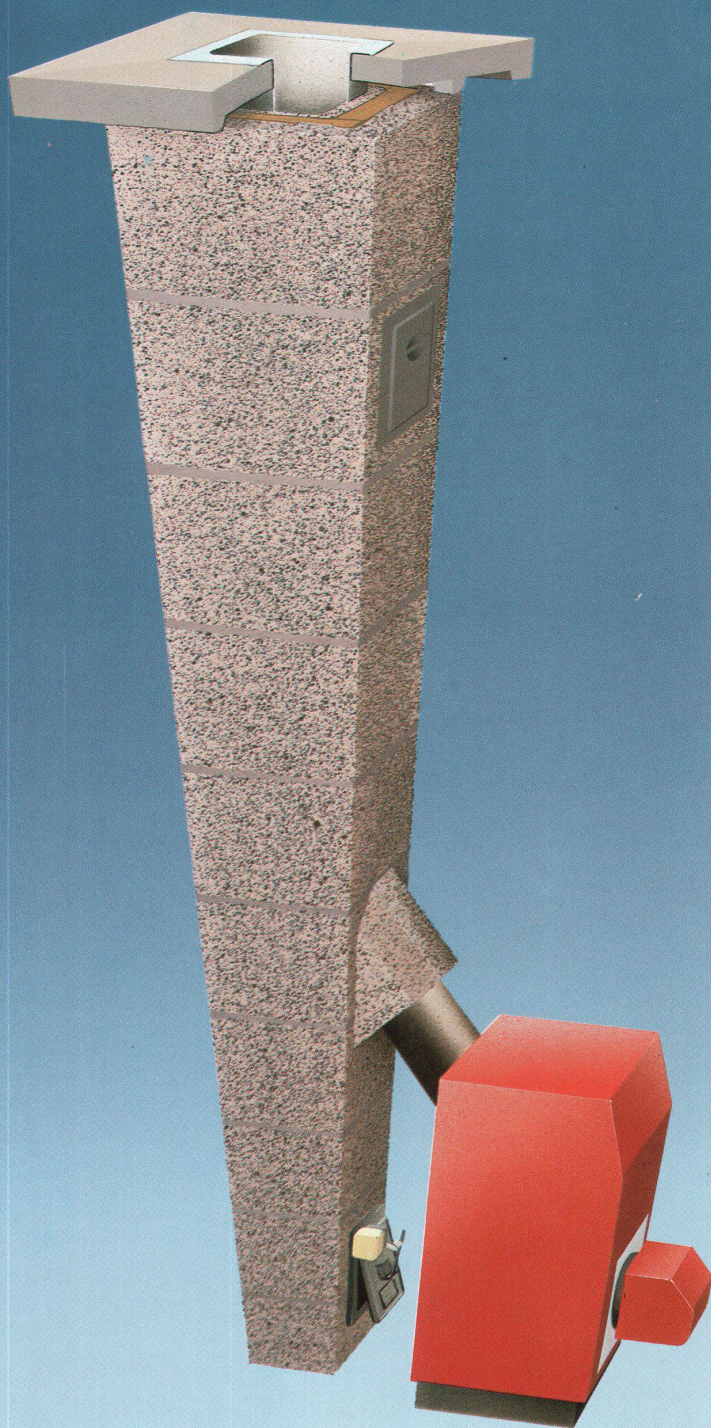

Ein rundes Dutzend Vorteile

- als Kaminsystem für alle Bedürfnisse geeignet
- säurebeständig
- korrosionsfest
- wasserdicht
- energiesparend durch Energiesparklappe
- hoher Dampfdiffusionswiderstand
- hitzebeständig
- temperaturwechselbeständig
- quadratischer Querschnitt und dadurch minimaler Platzbedarf
- kurze Aufheizzeit
- unkomplizierte Montage
- in geschosshohen Elementen lieferbar