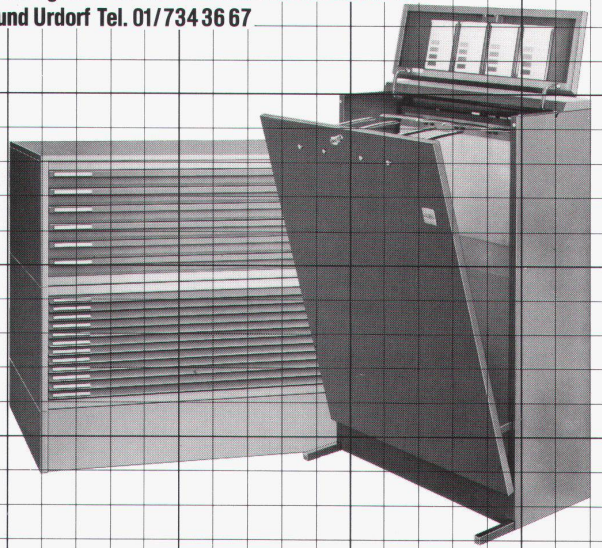

Alpia-Planablagen, horizontal oder vertikal, praktisch und raumsparend.

Beratung und Dokumentation durch
Grab + Wildi AG. Ausstellung
Seilergraben 61 8023 Zürich 1 Tel. 01/2515788
und Urdorf Tel. 01/7343667