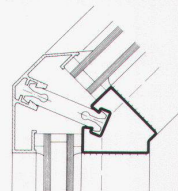

Jansen AG, 9463 Oberriet SG
Stahlröhren- und Sauerstoff-Werke,
Kunststoffwerk
Telefon 071/780 111, Telex 77 159

JANSEN

Besuchen Sie uns an der SWISSBAU 87, Halle 301, Stand 237