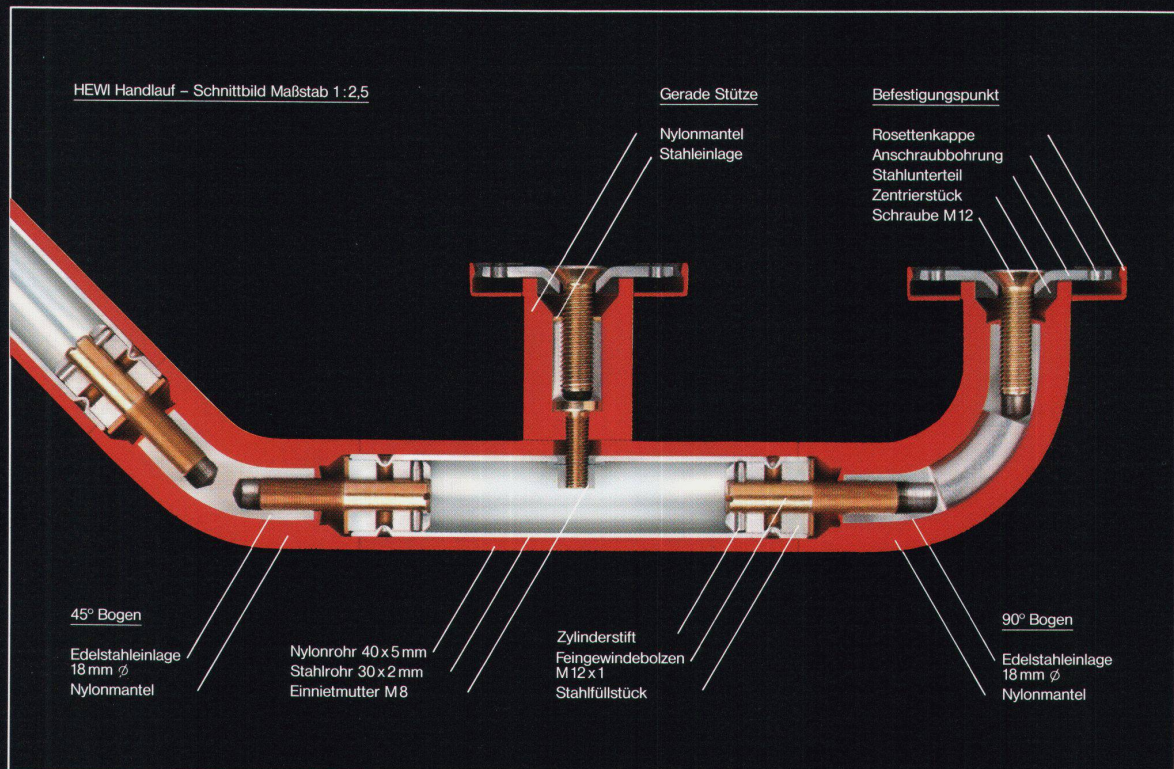

HEWI

Kreativität in Form und Farbe

Das Programm von HEWI: Mit seinen klaren Formen und faszinierenden Farben ist es so individuell wie unverwechselbar. HEWI Produkte sind konzipiert für die unterschiedlichsten Bereiche in Haus und Wohnung. Sie eröffnen einen großen Spielraum für eine kreative, persönliche und harmonisch abgestimmte Gestaltung. Der Werkstoff Nylon ist ausgesprochen robust. Ausgereifte Technik und sorgfältige Verarbeitung sichern einen hohen Gebrauchswert. Ausführliche Informationen erhalten Sie bei Ihrem Fachhändler oder beim HEWI Vertragshändler mit Zentrallager:

Christen Beschläge AG
3001 Bern · Telefon (031) 40 74 74