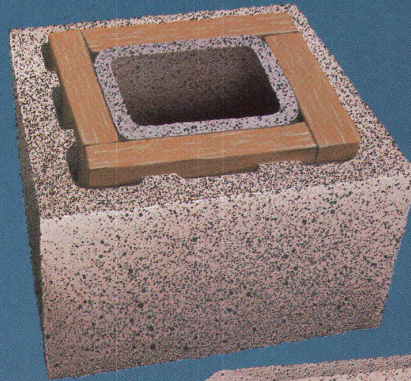

sch neu ist

isolit LAUFEN

Isolit-FF-Kamine

Dreischaliger Aufbau mit Rauchkanal, Wärmedämmung und Aussenmantel. Einsatz bei Hauskaminen und Zentralheizungen im Niedertemperatur- und Kondensatbereich (letzteres trifft auch auf Schachtkamine und Renovationskamine – siehe unten – zu)

Isolit-Normal-Kamine

Einsatz bei Holzheizungen, Öfen und Cheminées. Besonders hoher Wärmeleitwiderstand

Schachtkamine

Lieferung mit glasiertem oder unglasiertem Innenrohr sowie mit 3- oder 5-cm-Isolation. Geringer Platzbedarf. 25 mm lange, extra hohe Übergangsmuffe

Renovationskamine

Einsatz in bestehende Heizungskamine. Lieferbar glasiert und unglasiert in 33-cm-Elementen. Verwendung von speziellen, von uns gelieferten Versetzzangen. Füllmasse bereits mit Bindemittel gemischt