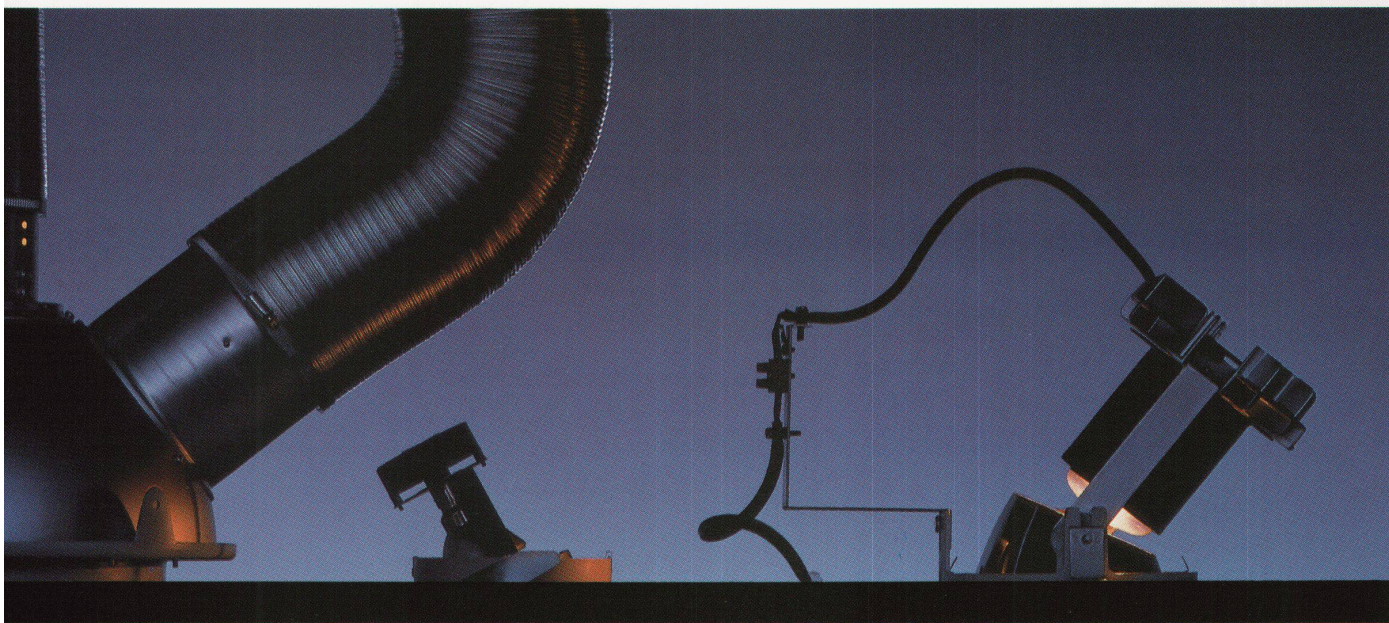

Beleuchtung geht.
Es hat sich viel getan.
Und wer das größte
Downlightprogramm der
Welt hat, der muß auch
ordentlich arbeiten hinter
den Kulissen.

Zu- und Abluft-
Downlights.
In vollklimatisier-
ten Räumen wird
die Abluft über
die Reflektoröff-
nung in den
Deckenhohlraum
oder den Kanal-
schluß abgesaugt.
Die Zuluft gelangt
über einen ring-
förmigen Drall-
auslaß in den In-
nenraum. Diese
Klimaleuchten
werden mit Allge-
rauchslampen,
Halogen-Glühlam-
pen oder Hoch-
drucklampen
bestückt.

Niedervolt-Richt-
strahler lassen
sich im Unter-
schied zur Down-
lightbeleuchtung
im Deckenhohl-
raum bis zu 30°
neigen und um
360° drehen; es
gibt sie für Nie-
dervoltlampen bis
zu einer Leistung
von 50 W.

Richtstrahler für
60 W Reflektor-
lampen lassen
sich bis zu 40°
aus der Senkrech-
ten neigen und
um 360° drehen.
Sie eignen sich
deshalb hervor-
ragend dort, wo
von einer gegebe-
nen Deckenanord-
nung aus Objekte
an Wänden und
im Raum flexibel
und effektivvoll
beleuchtet
werden sollen.