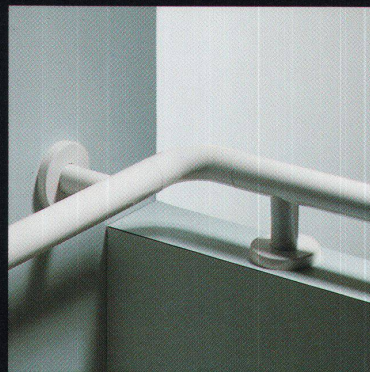

HEWI

Kreativität in Form und Farbe

Das Programm von HEWI: Mit seinen klaren Formen und faszinierenden Farben ist es so individuell wie unverwechselbar. HEWI Produkte sind konzipiert für die unterschiedlichsten Bereiche in Haus und Wohnung. Sie eröffnen einen großen Spielraum für eine kreative, persönliche und harmonisch abgestimmte Gestaltung. Der Werkstoff Nylon ist ausgesprochen robust. Ausgereifte Technik und sorgfältige Verarbeitung sichern einen hohen Gebrauchswert. Ausführliche Informationen erhalten Sie bei Ihrem Fachhändler oder beim HEWI Vertragshändler mit Zentrallager:

Christen Beschläge AG
3001 Bern · Telefon (031) 40 74 74