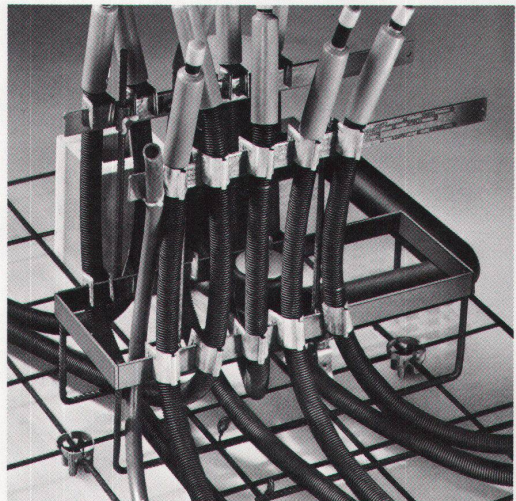

Immer mehr Sanitärinstallateure und Planer entscheiden sich heute für das domotec-quadro-System mit seinen unübersehbaren Vorteilen:

- Praktisch keine Leitungsverluste, weil der Boiler im Zentrum des Verbrauchs steht.
- Jeder Mieter und Verbraucher bezahlt nur, was er verbraucht.
- Jede Hausverwaltung hat klare Verhältnisse bei der Warmwasser-Abrechnung.
- Jeder quadro-Boiler ist auf die schweizerische Küchennorm abgestimmt. Die Baureihe von 200, 250 und 300 Liter, sowohl als Standardgerät wie auch als Automat erhältlich, deckt jeden Bedarf und jeden Komfortanspruch nahtlos ab (bis 250 Liter für Euronorm passend).
- Bei jedem quadro-Boiler ist die Flanschabdeckung frontbündig versenkt (passt ideal in DIN-Schränke mit einer Tiefe von 570 mm).
- Warm- und Kaltwasser-Verteiler inkl. Absperrventil und Sicherheitsgruppe sowie Siphon und Abwasserleitung können direkt unter dem Boiler plaziert werden.

Keiner ist schneller und kostengünstiger an seinem Platz als der quadro-Boiler von domotec!

Neu:

der MAXIBLOC von domotec!

Mit dem ästhetisch schönen und funktionell überlegenen quadro-System hat domotec im Boiler-Sektor Pionierarbeit geleistet... und Nachahmer gefunden.
Jetzt geht aber domotec wieder einen Schritt weiter: mit dem MAXIBLOC!

Schluss mit dem Einschlagen von Eisenteilen in die Schalung und dem Austreten von rostenden Stahlspitzen beim Ausschalen! Mit dem CLIP aus Stahlblech werden die Rohre rasch auf dem Montagerahmen geordnet und angebracht. Der Installateur zieht die Sicken der Clips an. Die eine Hand hält das Rohr, die andere setzt den Clip. Schluss mit Einfädeln und Anbinden!