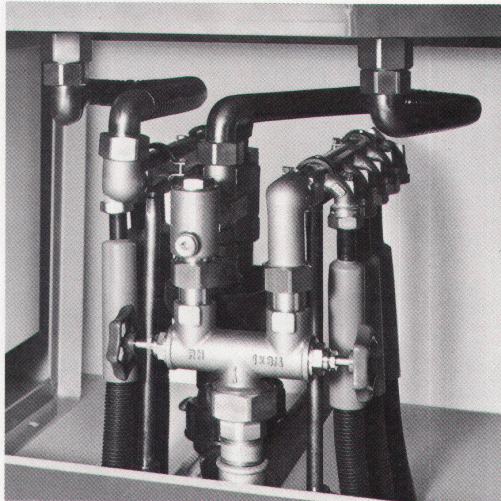

Neu:

der MAXIBLOC von domotec!

Mit dem ästhetisch schönen und funktionell überlegenen quadro-System hat domotec im Boiler-Sektor Pionierarbeit geleistet... und Nachahmer gefunden.
Jetzt geht aber domotec wieder einen Schritt weiter: mit dem MAXIBLOC!

Plus 1: Die Absperrventile für Kalt- und Warmwasser mit dem Zuleitungsaccord sind jetzt aus einem Guss und für Wasser-Zuleitungen von links und von rechts geeignet.

Plus 2: Sicherheitsventil und Entleerungshahn sind noch leichter zugänglich.

Plus 3: Die Siphonierung für Sicherheitsventil und Ablauf kann mit normalen Bauteilen vorgenommen werden.
(Mit genug Platz für die obligatorisch sichtbare Tropfstrecke.)

Plus 4: Der Montagerahmen des Instablocs wird jetzt bei dem domotec-quadro auf schlittenartigen Standfüßen aus Rundstahl direkt auf die untere Armierung gestellt und fixiert!

Schluss mit dem Einschlagen von Eisenteilen in die Schalung und dem Austreten von rostenden Stahlspitzen beim Ausschalen! Mit dem CLIP aus Stahlblech werden die Rohre rasch auf dem Montagerahmen geordnet und angebracht. Der Installateur zieht die Sicken der Clips an. Die eine Hand hält das Rohr, die andere setzt den Clip. Schluss mit Einfädeln und Anbinden!

Mit domotec-quadro sparen Sie Zeit beim Planen,
weil die Arbeitsunterlagen klar und transparent sind.

Mit domotec-quadro sparen Sie Zeit beim Verlegen,
weil Sie mit der domotec-Entwicklung rationeller montieren.

Mit domotec-quadro sparen Sie Geld,
weil unsere Stückzahlen immer grösser und deshalb günstiger werden.

domotec

Immer einen Schritt voraus durch Technik.

Domotec AG, Bahnhofstrasse 61, 4663 Aarburg
Telefon 062/41 46 33, Telex 981 843 domo ch

Auslieferungslager Westschweiz:
Domotec SA, Croix du Péage, 1030 Villars-Ste-Croix
Téléphone 021/35 13 23

lbi