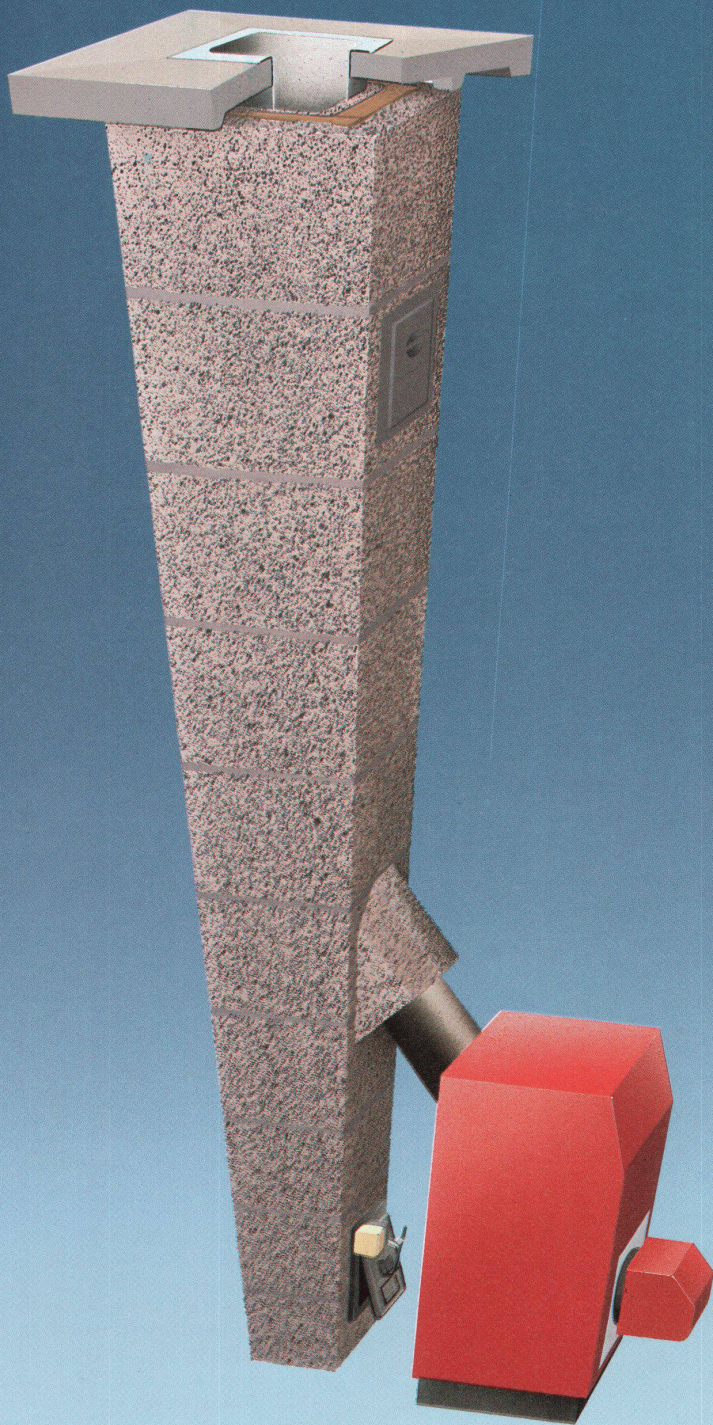

Was am System der Isolit-Kamine wirkt

Ein rundes Dutzend Vorteile

- als Kaminsystem für alle Bedürfnisse geeignet
- säurebeständig
- korrosionsfest
- wasserdicht
- energiesparend durch Energiesparklappe
- hoher Dampfdiffusionswiderstand
- hitzebeständig
- temperaturwechselbeständig
- quadratischer Querschnitt und dadurch minimaler Platzbedarf
- kurze Aufheizzeit
- unkomplizierte Montage
- in geschosshohen Elementen lieferbar

isolit
LAUFEN

Kamin-Werk Allschwil
Binnigerstrasse 90
4123 Allschwil 1
Telefon 061 63 05 52