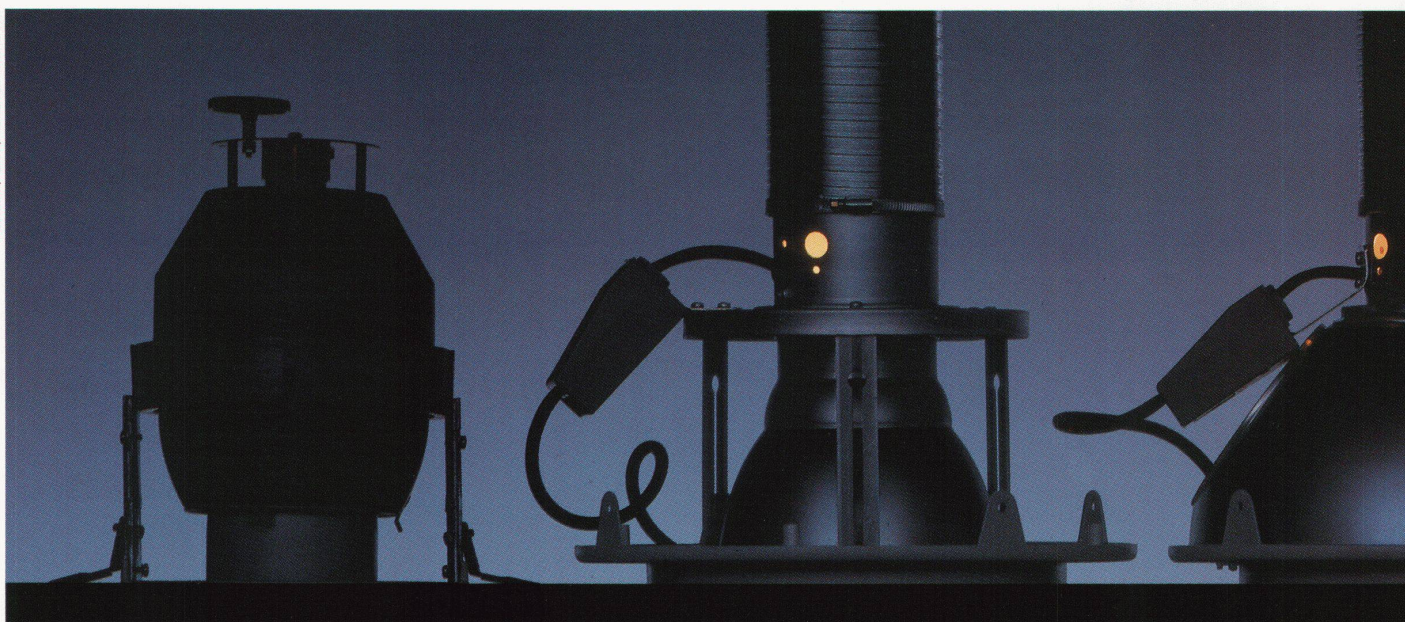

Manches davon führen wir Ihnen hier vor Augen, anderes werden wir erklären.

Downlights sind nicht immer nur Downlights, indem sie das Licht nur nach unten strahlen, sondern auch Richtstrahler. Sie sind natürlich genauso unauffällig in die Decke integriert. Aber mit ihnen

lassen sich Akzente besonderer Art setzen, denn sie können bis zu 40° geneigt und um 360° gedreht werden.

Downlights sind aber auch nicht immer nur lichtproduzierende Körper. Sie können gleichzeitig zur Luftzirkulation im Raum beitragen.

Zwei Funktionen in einem Körper: das spart Installationskosten und zusätzliche Klima-Öffnungen an der Decke.

Das Motiv der Energieersparnis brachte in den letzten Jahren eine andere Revolution in Gang, die sich zwar nicht nur hinter den Kulissen abspielt, die aber für neue Downlight-Systeme von großer Bedeutung ist.

Es entstanden neue Lichtquellen.

So die neue Hochdruckentladungslampe und die neue Kompakt-Leuchtstofflampe.

Für sie haben wir neue

Downlights entwickelt. Mit Darklight-Reflektoren, wie sie nur durch die Berechnung mit dem Computer möglich geworden sind. Damit sind die neuen Lichtquellen nicht nur besser im Energieverbrauch, sondern auch besser in der Qualität des Lichts.

Die ganze Entwicklung ist wichtig vor allem für Bürogebäude, Kaufhäuser oder Museen, in denen immerhin bis zu 40% des Energieverbrauchs in die

HILDMANN, SIMON, REMPEL & SCHMITZ/SMS

Doppelfocus-Downlights erreichen große Lichtleistungen durch kleine Reflektoröffnungen. Für die Leistung einer 150 W Halogen-glühlampe genügt eine Reflektoröffnung von nur 100 mm Durchmesser. Ein Abblendwinkel von 40° bringt hohen Sehkomfort. Die Konstruktion erlaubt den Einbau auch in Schrägdecken bis 25° Neigung.

Abluft-Downlights leiten große Teile der Lampenwärme, aber auch die Abluft des Raumes unmittelbar über die Leuchtenöffnung zu einem Kanalschluß oder in den Deckenhohlraum. In Abluft-downlights werden Allgebrauchslampen, Halogen-Glühlampen oder Hochdrucklampen eingesetzt.

ERCO Leuchten gibt es beim guten Elektroinstallateur oder bei NEUCO Neuschwander + Co. AG Badenerstr. 808 8048 Zürich