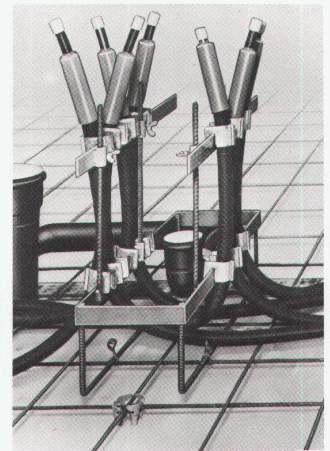

Der neue Maxibloc (Bild rechts) weist in wichtigen Details entscheidende Vorteile auf:

1. Die Absperrventile für Kalt- und Warmwasser mit der Verschraubung für die Kaltwasserzuleitung sind jetzt aus einem Guss und für Wasserzuleitungen aus allen Richtungen geeignet.

tungen geeignet.

2. Sicherheitsventil und Entleerungshahn sind noch leichter bedienbar.
3. Das in einigen Gegenden der Schweiz vorgeschriebene Prüflage vor dem Rückschlagsventil ist direkt von vorne zugänglich.
4. Die kompakte Bauweise «aus einem Guss» reduziert die Anzahl von verhanften Dichtungen und damit potentielle Undichtigkeiten. Ausserdem spart diese Lösung Zeit.

Der Montagerahmen ist wesentlich vereinfacht worden. Es werden keine Stützen mehr in die Schalung eingeschlagen, sondern die schlittenartigen Standfüsse aus Rundstahl werden auf der unteren Armierung festgebunden. Dazu dienen die normalen, bauüblichen Drahtbinder. Der neue Montagerahmen ist deshalb