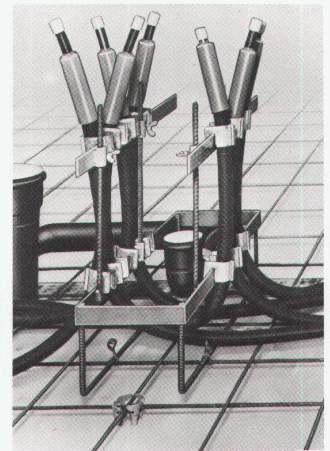

Der neue Maxibloc (Bild rechts) weist in wichtigen Details entscheidende Vorteile auf:

1. Die Absperrventile für Kalt- und Warmwasser mit der Verschraubung für die Kaltwasserzuleitung sind jetzt aus einem Guss und für Wasserzuleitungen aus allen Rich-

tungen geeignet.

2. Sicherheitsventil und Entleerungshahn sind noch leichter bedienbar.
3. Das in einigen Gegenden der Schweiz vorgeschriebene Prüflage vor dem Rückschlagsventil ist direkt von vorne zugänglich.
4. Die kompakte Bauweise «aus einem Guss» reduziert die Anzahl von verhanften Dichtungen und damit potentielle Undichtigkeiten. Ausserdem spart diese Lösung Zeit.

Der Montagerahmen ist wesentlich vereinfacht worden. Es werden keine Stützen mehr in die Schalung eingeschlagen, sondern die schlittenartigen Standfüsse aus Rundstahl werden auf der unteren Armierung festgebunden. Dazu dienen die normalen, bauüblichen Drahtbinder. Der neue Montagerahmen ist deshalb