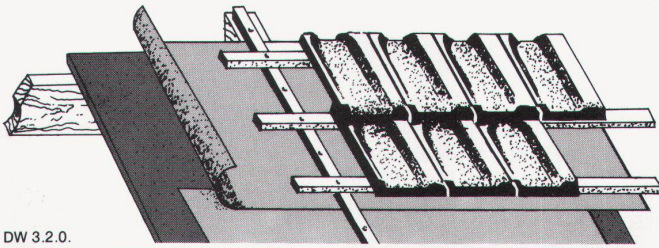

Download PDF: 29.11.2024

ETH-Bibliothek Zürich, E-Periodica, <https://www.e-periodica.ch>

tegubit® Die Unterdachbahn zur Verlegung auf Schalung und Wärmedämmung.

DW 3.2.0.

ermöglicht ein fugenloses, wasserdichtes, dampfdurchlässiges und atmungsaktives Unterdach.
Bitte Prospekt und Preisliste verlangen.