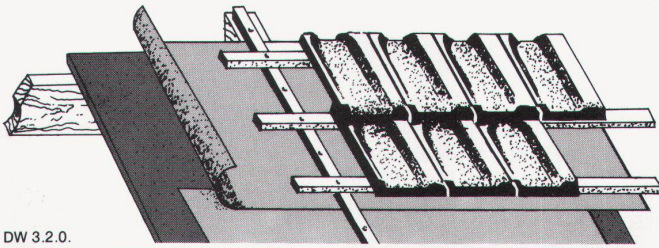

Download PDF: 29.03.2025

ETH-Bibliothek Zürich, E-Periodica, <https://www.e-periodica.ch>

tegubit® Die Unterdachbahn zur Verlegung auf Schalung und Wärmedämmung.

DW 3.2.0.

ermöglicht ein fugenloses, wasserdichtes, dampfdurchlässiges und atmungsaktives Unterdach.
Bitte Prospekt und Preisliste verlangen.