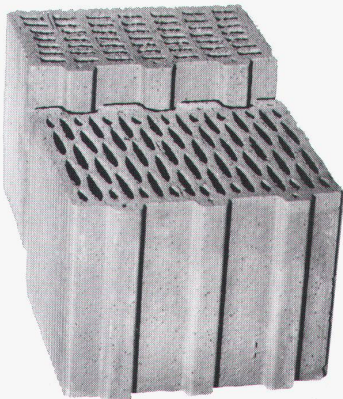

Download PDF: 18.02.2025

ETH-Bibliothek Zürich, E-Periodica, <https://www.e-periodica.ch>

Falt- Rolladen TRAGO®

Neu!

– mit strukturierter Oberfläche –
aus Alcan Farbaluminium SP 80

TRABER AG
Rolladen und
Sonnenschutzsysteme
Garagen- und Industrietore
9403 Goldach

TRABER

Tel. 071 / 40 11 40

Der porosierte BRICOSOL: Die Herausforderung für biologisches Bauen.

- hergestellt aus dem über Jahrtausende bewährten Rohstoff Ton
- geringere Baukosten
- hoher Wohnkomfort
- gute Kapillarstruktur
- sichtbare Porenstruktur
- sehr gute Wärme- und Schalldämmung
- sehr gute bauphysikalische Eigenschaften
- frei von organischen Substanzen
- massive Zeit- und Kosteneinsparungen

Bricomat AG 8048 Zürich
Hermetschloostrasse 75
☎ 01/62 15 66

1D 32.08 ● SCHNYDER

Die dauerhafteste Art zwei Rohre zu verbinden.

- Einfache und schnelle Montage – Rohre ablängen, zusammenstossen und 2 Schrauben festziehen
- Keine aufwendigen Richt- und Passarbeiten
- Direktinstallation ohne Vormontage
- Kein Bearbeiten der Rohrenden
- Einbaufertige Rohrkupplung – keine Geräte und Rüstzeiten
- Servicefreundlich – demontierbar und wiederverwendbar