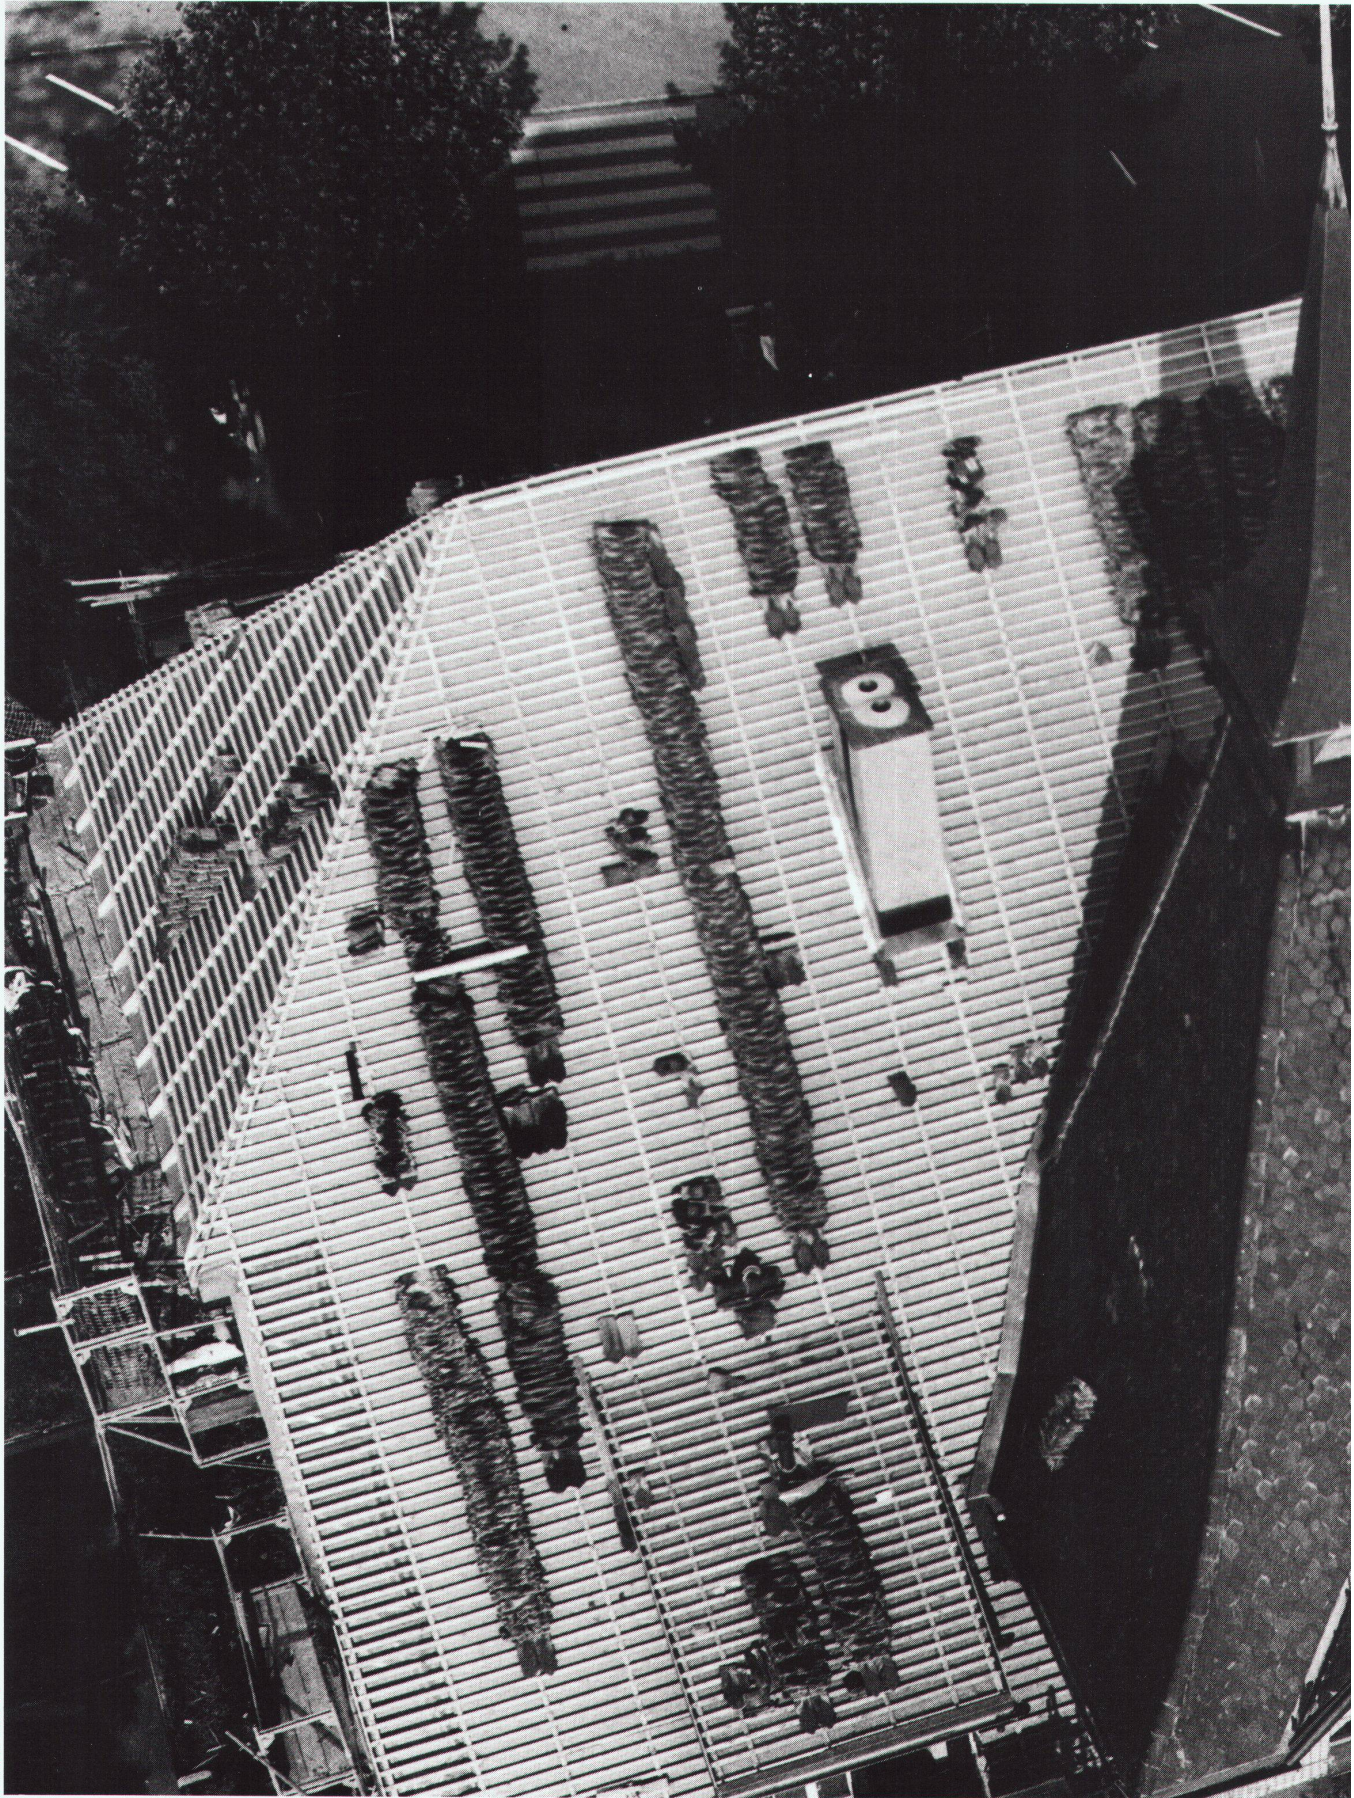

DIE KRONE DES HAUSES