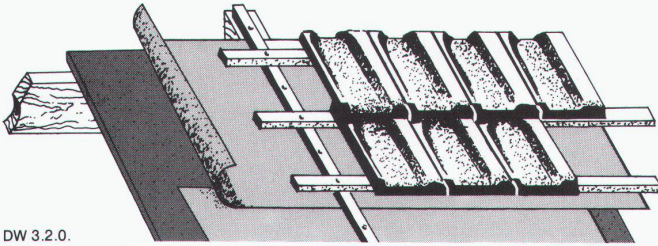

Download PDF: 30.03.2025

ETH-Bibliothek Zürich, E-Periodica, <https://www.e-periodica.ch>

tegubit® Die Unterdachbahn zur Verlegung auf Schalung und Wärmedämmung.

DW 3.2.0.

ermöglicht ein fugenloses, wasserdichtes, dampfdurchlässiges und atmungsaktives Unterdach.
Bitte Prospekt und Preisliste verlangen.