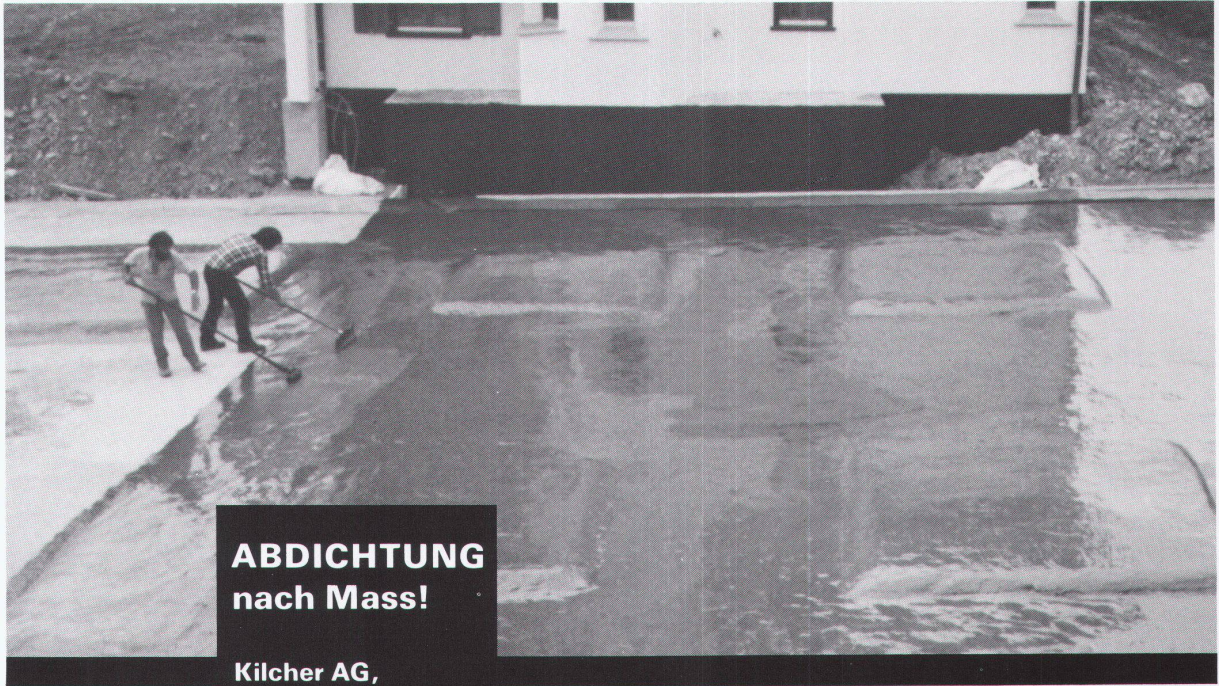

ABDICHTUNG nach Mass!

Kilcher AG,
4565 Recherswil
Tel. 065 / 35 16 35

Kilcher

Warum die Rauchklappe bei Warmluft-Cheminée-Einsätzen von Keller aus Guss ist.

Wir verkaufen Ihnen kein Blech, sondern Rauchklappen aus Guss, die sich auch bei extrem hohen Temperaturen nicht verformen.

- Vergleichen Sie unsere durchdachten Details. Sie werden schnell feststellen, dass wir der Qualität unsere besondere Aufmerksamkeit schenken.
- z. B. die dichte Rauchklappe aus Guss, die auch grossen Temperaturunterschieden widersteht.
- z. B. die nach oben versenkbare Scheibe, die präzise auf Kugellagern auch nach Jahren einen ruhigen, samtweichen Lauf garantiert.
- z. B. der 35 kg schwere Feuerboden aus Grauguss, der enorm Wärme speichert.
- Alle diese Vorteile sind im günstigen Preis inbegriffen. Ein Vergleich lohnt sich, denn wer will schon auf das Beste verzichten.
- Interessiert? Verlangen Sie unsere ausführliche Dokumentation.