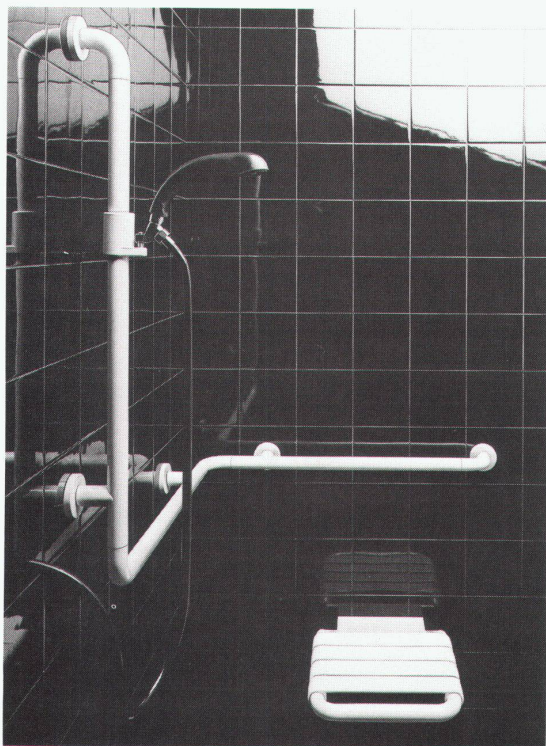

HEWI: Spezialbeschläge für Behinderte, Betagte und Kinder.