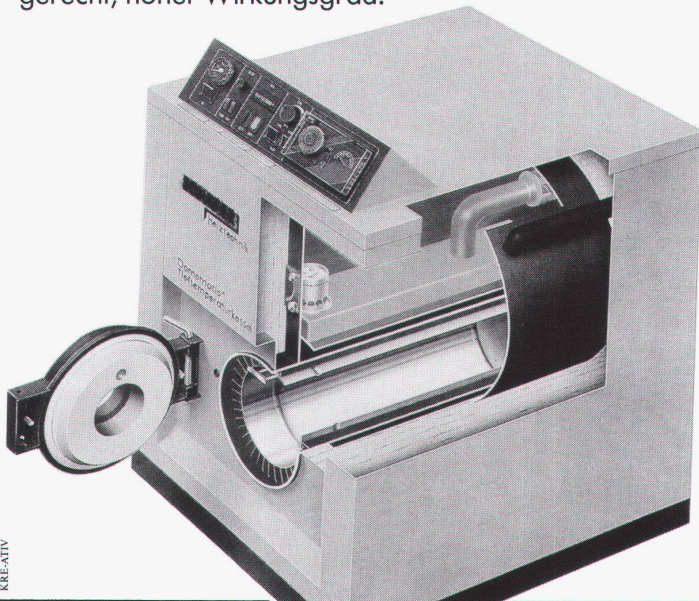

Oswald zeigt: Planschrank

KOMPAKTER als kompakt: Heizzentrale **DOMOMATIC KT**

Eine Kessel-Brenner-Einheit mit 2-Kreis-Tiefemperatur-
kessel. Geräuscharm, wartungsfreundlich, umwelt-
gerecht, hoher Wirkungsgrad.