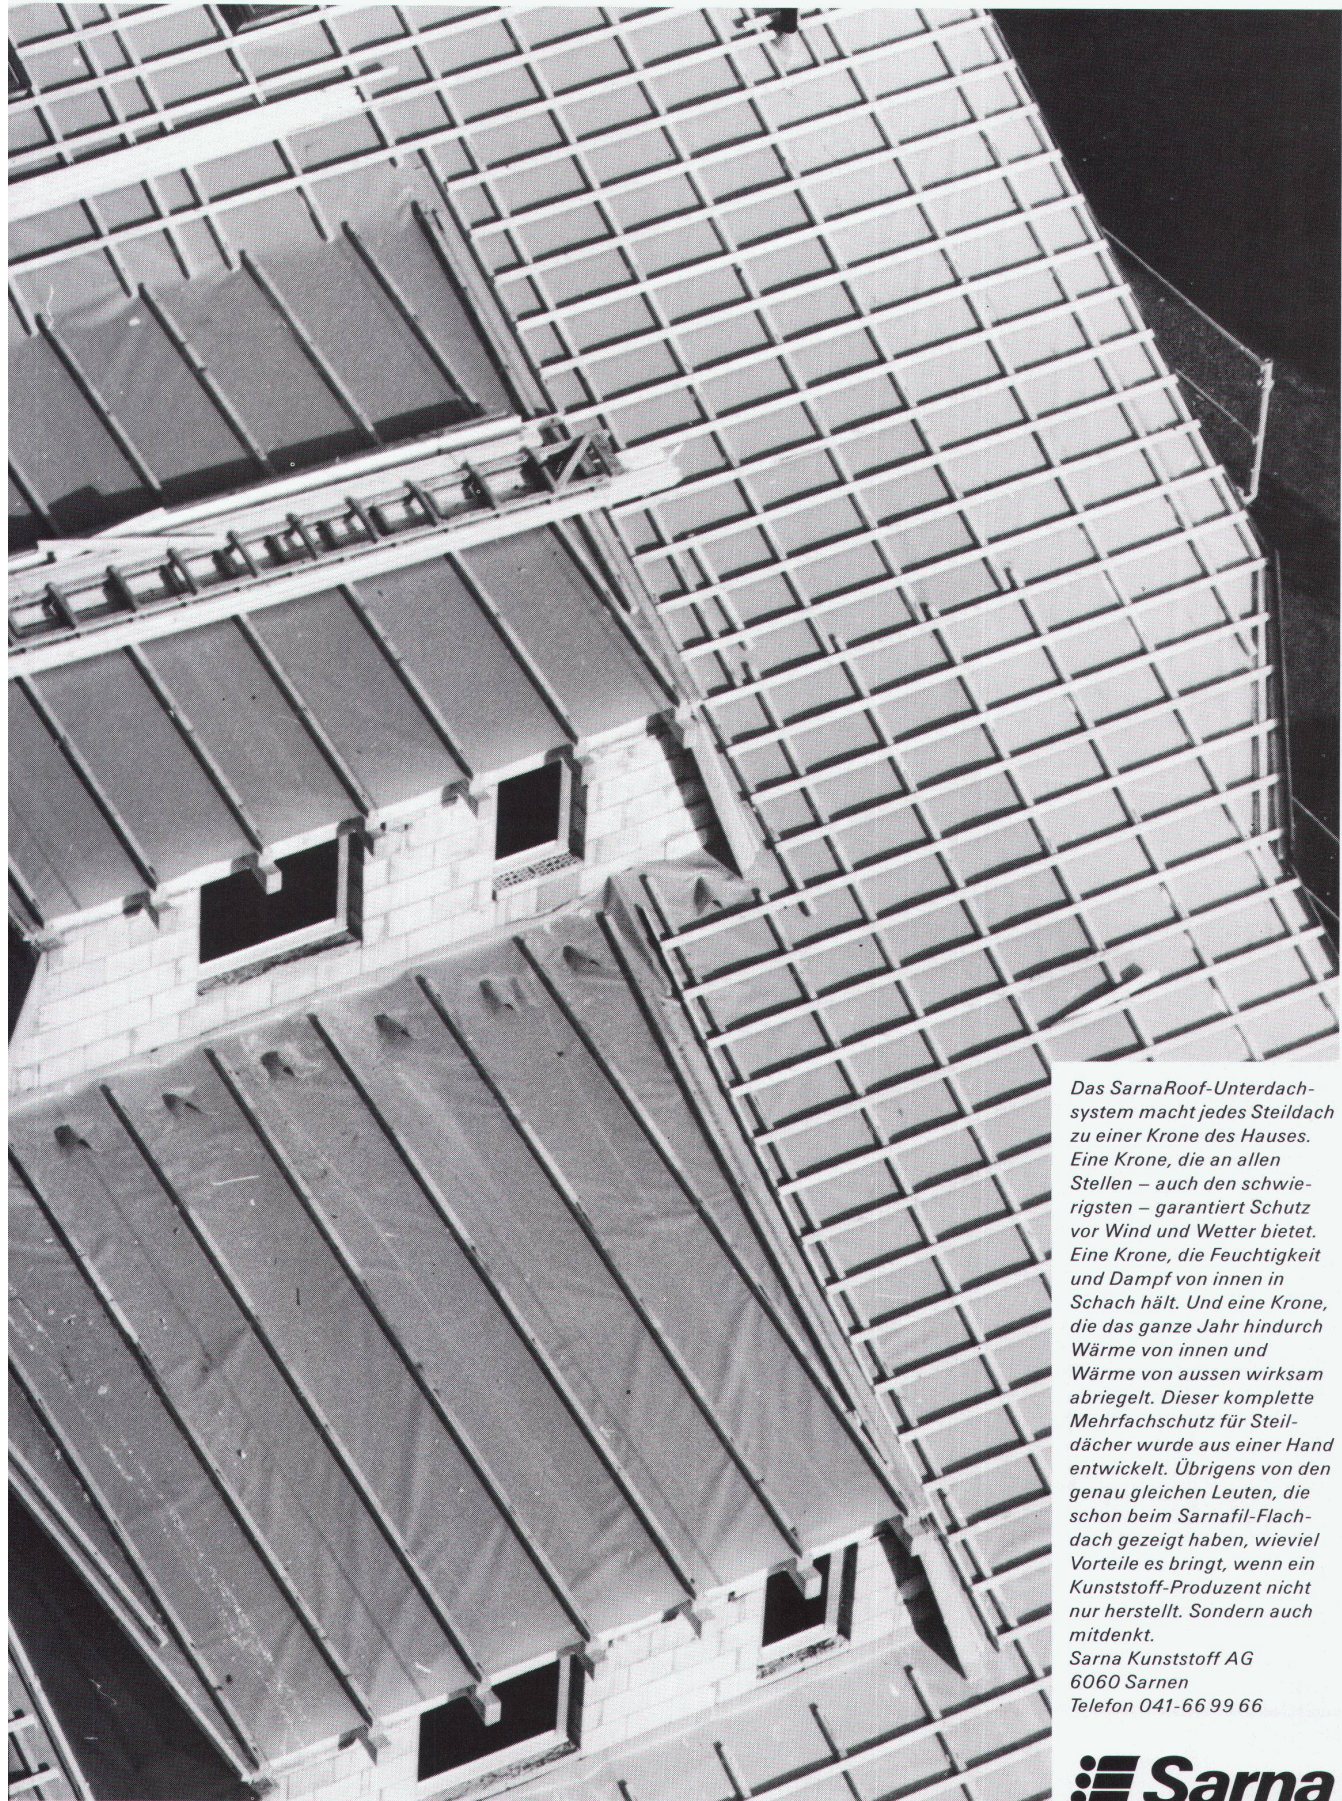

Senden Sie mir ausführliche
Unterlagen über die Heizzentrale
DOMOMATIC KT

Name: _____
Strasse/Nr.: _____
PLZ/Ort: _____
Telefon: _____

WBW

DIE KRONE DES HAUSE

S: EIN SarnaRoof-DACH.

Das SarnaRoof-Unterdachsystem macht jedes Steildach zu einer Krone des Hauses. Eine Krone, die an allen Stellen – auch den schwierigsten – garantiert Schutz vor Wind und Wetter bietet. Eine Krone, die Feuchtigkeit und Dampf von innen in Schach hält. Und eine Krone, die das ganze Jahr hindurch Wärme von innen und Wärme von aussen wirksam abriegelt. Dieser komplette Mehrfachschutz für Steildächer wurde aus einer Hand entwickelt. Übrigens von den genau gleichen Leuten, die schon beim Sarnafil-Flachdach gezeigt haben, wieviel Vorteile es bringt, wenn ein Kunststoff-Produzent nicht nur herstellt. Sondern auch mitdenkt.