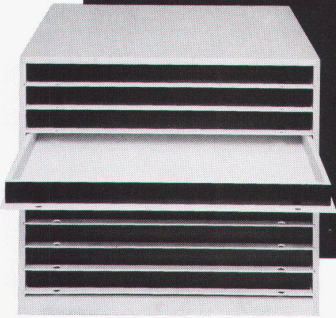

Planschrank
mit unbeschränkten
Möglichkeiten

Design:
Benedikt Rohner SWB

Ein Planschrank
für Architekten,
Grafiker, Techniker,
Zeichner, Lehrer,
Sammler

Der Planschrank ist
erhältlich in Holz
mit hellgrauen oder
schwarzen Fronten

Masse:
H 72, B 84, T 108 cm
H 72, B 108, T 84 cm

Verlangen Sie unsere
Prospekte und
besuchen Sie den Aus-
stellungsraum bei

Ph. Oswald
Schreinerei und
Innenausbau AG
CH-8154 Oberglatt ZH
Bahnhofstrasse 54
Telefon 01-850 11 58

Oswald zeigt: Planschrank