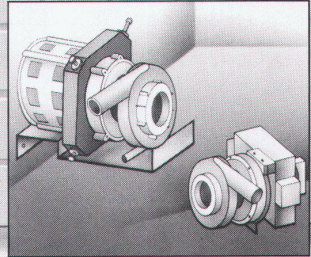

Um die Hälfte leiser – so ist das möglich

Bauknecht hat den Motor federnd gedämpft in Gummipuffern aufgehängt – wie beim Automotor. Dadurch wirkt das Gehäuse des Geschirrspülers nicht mehr als Tonträger. Und weil gleichzeitig eine 6-Seiten-Rundumisolierung mit dicken, aufgeschmolzenen Bitumenmatten und Mineralwolle-Isolation Schall schluckt, ist er fast unhörbar.