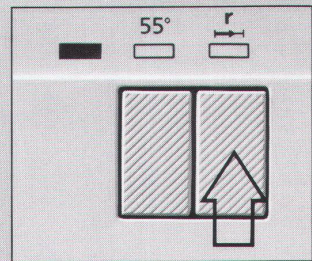

Ich wünsche ☐ Prospekt
☐ SIH-Prüfungs-Attest
über Öko-Geschirrspüler

Name

Adresse

PLZ/Ort

Bauknecht AG, 5600 Lenzburg,
Tel. 064 50 31 31

Bauknecht

weiss, was Frauen wünschen