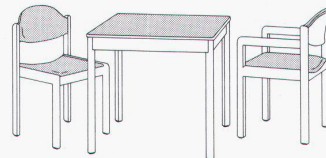

15 Geschäftsstellen in der ganzen Schweiz.

Emil Schenker AG
Sonnen- und Wetterschutzsysteme

**Schenker
Stores**

5012 Schönenwerd, Tel. 064/41 42 42

*Typ: Aluminium-Schrägstrahler SG 180
Hersteller: Licht+Raum AG
Dimensionen: Reflektor Ø 180 mm
Befestigung: mit Gelenkhalter
Eignung: Hallen, Korridore, Durchgänge,
Treppen, Wohnbereich*

LICHT+RAUM

Schermen 27/29, CH-3063 Ittigen, Tel. 031 58 77 88.

Schlapp Möbel

D E S I G N

Die Schlapp Möbelserie „HD 86“ ist vom hausinternen Design-Studio nach den neuesten ergonomischen Erkenntnissen entwickelt. Aus abgerundetem Buche-Massivholz mit „Compactverleimung“ sind diese Objektmöbel auf optimale Stabilität und höchste Belastbarkeit ausgelegt. Stühle, Armlehn- und Stapelstühle gibt es ganz aus Holz oder gepolstert. 33 fein nuancierte Beiztöne, bei denen der Holzcharakter voll erhalten bleibt, sowie 62 harmonisch abgestimmte Bezugstoffe stehen zur Auswahl und ermöglichen eine individuelle Objektausstattung. Informationen kommen auf Anforderung:

- Senden Sie uns eine Kurzinformation.
- Wir möchten die Sitzmöbel im Original sehen.

Firma/Behörde
zuständig

Straße/Postfach

PLZ/Ort

Telefon

KOPIEREN
und einschicken

Schlapp Möbel AG, Postfach 459, CH-2560 Nidau, Telefon 032/25 44 74