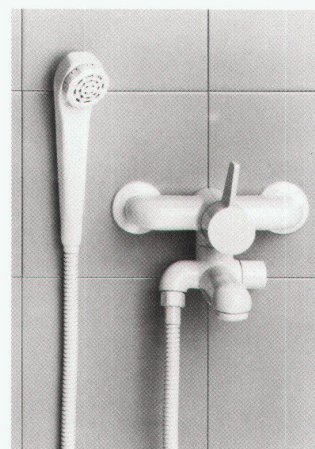

wo postforming aufhört...

Wenn eine einfache Rundung für Ihr Holzbauteil nicht genügt. Wenn eine dreidimensionale Verformung und höchste Qualität verlangt werden.

Dann gibt es für Sie nur eine Lösung: Beschichtung mit Orsopal-Giessharz. Rundherum. Nahtlos. Zwei bis drei Millimeter stark. Das hält dauerhaft. Auch in feuchten Räumen.

... fängt Orsopal erst richtig an!

Dokumentation und Beratung durch:
Orsopal AG, 5742 Kölliken, 064 43 11 21

Firmennachrichten

Lyss präsentiert die neuen mechanischen Sprint-Einhebelmischer für Dusche und Bad

Vor eineinhalb Jahren präsentierte Lyss an der Hilsa das neue Designarmaturenprogramm Sprint. Sprint umfasste ein breites Programm von Zweigriffarmaturen für Küche und Bad. Die Metallgiesserei & Armaturenfabrik Lyss konnte im In- und Ausland mit Sprint bereits beachtliche Erfolge erzielen. So wurde die Armatur bereits in den USA und in der BRD mit Designpreisen ausgezeichnet.