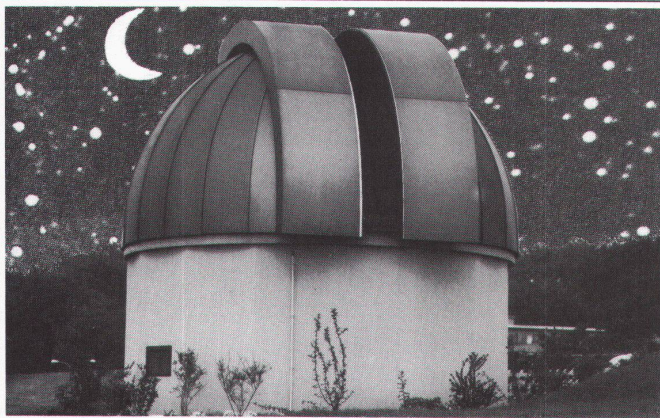

Für Bad/WC-Venti zu ANSON:

ANSOMATIC mit Zeitautomatik

Das beste, was es gibt. 220 V, 100 m³/h, 50 Pa. Putzbündig. Entlüften Bad/WC perfekt. Ab 145.—

ANSON miniturbo

Bad/WC-Ventilator mit 94 mm Stutzen für direkten Spiro-Rohrbogen-Anschluss. 220 V, 100 m³/h, 50 Pa. Ab Fr. 110.—

Druckstarke ANSON UPR

Bad/WC-Ventilatoren für Mehrfamilienhäuser ab 4 Geschosse. Leise. Putzbündig. 220 V, 130 m³/h, 250 Pa. Ab Fr. 325.—

ANSOLUX G/4

Mit Schwadenschirm. Fettfilter abwaschmaschinenfest. 220 V, 450 m³/h. Licht eingebaut. Sehr preisgünstig. Ab Fr. 295.—

ANSOLUX INCA

Für perfekte Küchenentlüftung. Sehr leise. Meistverkauftes Modell. 220 V, 530 m³/h. Licht eingebaut. Ab Fr. 430.—

ANSON VORTA

Der beste für Kochnischen und Kleinküchen. 220 V, 420 m³/h. Nur 28 × 28 × 18 cm. Preisgünstig! Ab 208.—

Fragen Sie uns an! **ANSON AG 01/461 11 11**
Friesenbergstrasse 108 8055 Zürich

Fragen Sie uns an! **ANSON AG 01/461 11 11**
Friesenbergstrasse 108 8055 Zürich

Hammer auch für anspruchsvolle Metallbauarbeiten!

Metallbau:

Fassadenelemente, Metallfenster, Schaufenster, Eingangspartien, Türen u. Tore, Spezialkonstruktionen, allgemeine Schlosserarbeiten

Profilpresswerk:

Profile in Stahl, Edelstahl und Aluminium, Türzargen

Genossenschaft Hammer
Metall- und Apparatebau
Sicherheitsanlagen

Binzstr. 7, CH-8045 Zürich
Telefon 01-462 18 18