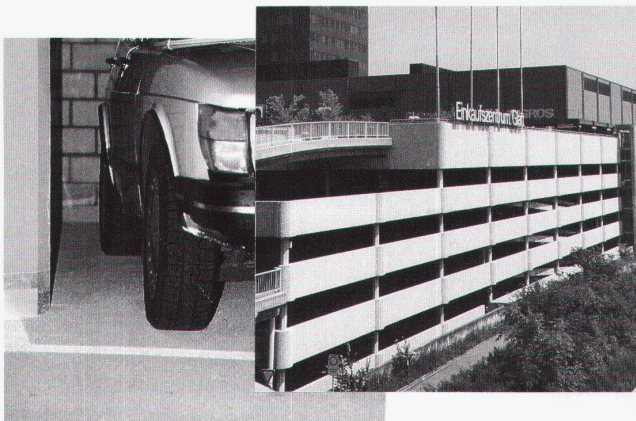

Kilcher

Efkaflex Parking auch im Einkaufszentrum Glatz, P5

Efkaflex Parking

Das elastische Abdichtungssystem, welches sich durch folgende Eigenschaften auszeichnet:

- Befahrbar
- Rutschfest
- Rissüberbrückend
- Einfache Anschlüsse
- Nur ca. 5 mm dick
- Vollflächig haftend

Kilcher bietet als weitere elastische Abdichtungs-Systeme an:

- **Efkaflex Terrass:** Für Terrassen, Balkone
- **Efkaflex Terra:** Für erdüberdeckte Bauten
- **Efkaflex IRMA:** Für Flachdächer

... natürlich von Kilcher

Kilcher AG
4565 Rechterswil
Tel. 065 35 16 35